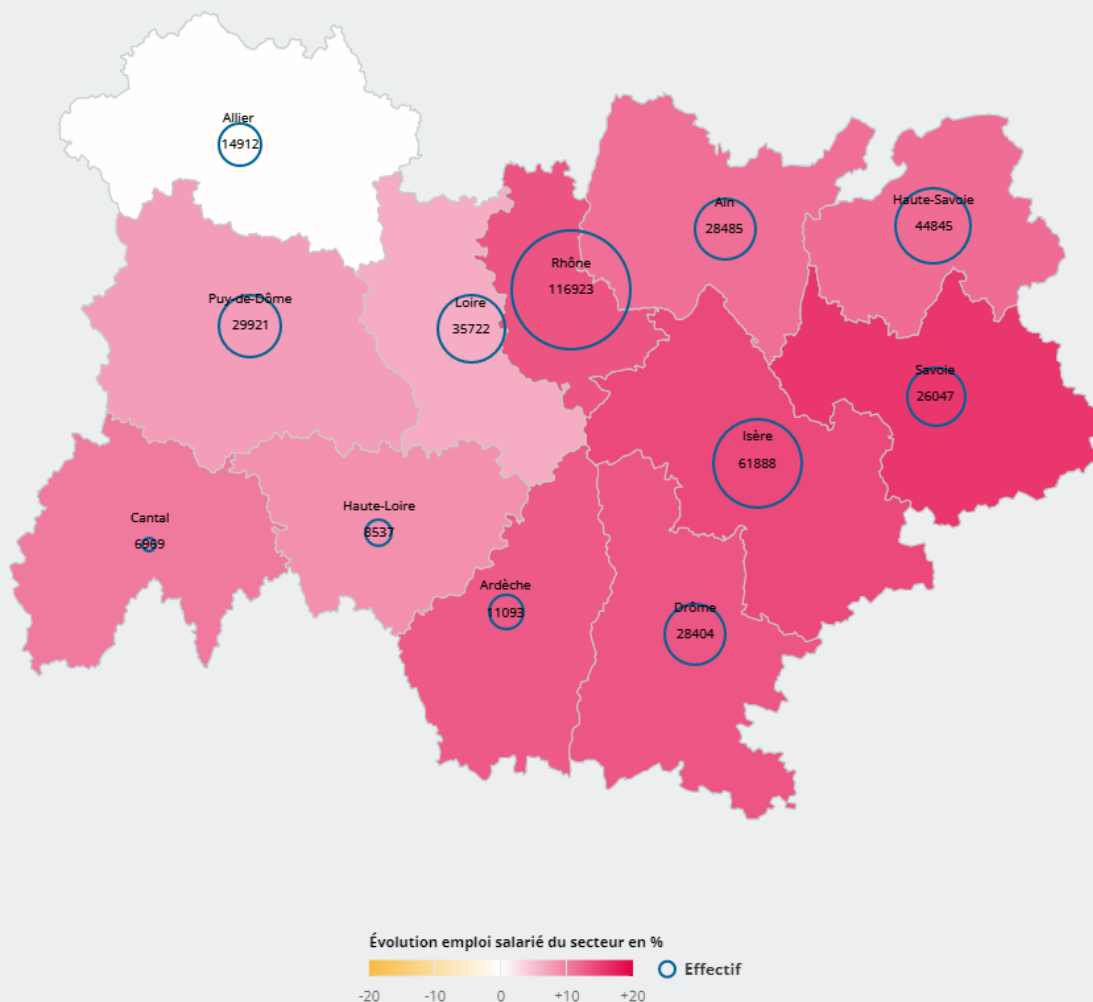

SECTEURS

SECTEURS D'ACTIVITÉS

COMMERCE ; RÉPARATION D'AUTOMOBILES ET DE
MOTOCYCLES

TISSU ÉCONOMIQUE

COMMENT **ÉVOLUE L'EMPLOI SALARIÉ** DE CE SECTEUR ?

ÉVOLUTION DE L'EMPLOI SALARIÉ DE 2011 À 2021, EN BASE 100 EN 2011

Entre 2011 et 2021, l'emploi salarié de ce secteur a évolué de

+ 12 %

(+ 10 % tous secteurs)

413 750

emplois salariés au 31 décembre 2021 dans ce secteur, soit

+ 1,8 %

en moyenne par an par rapport à 2016 (+ 1,5 % tous secteurs)

ÉVOLUTION DE L'EMPLOI SALARIÉ DE 2011 À 2021 PAR DÉPARTEMENT

Entre 2011 et 2021, l'emploi salarié de ce secteur a évolué de **+ 16 %** dans le département "Savoie" (+ 12 % tous départements)

Source : Insee - Estimations d'emploi, Estel.