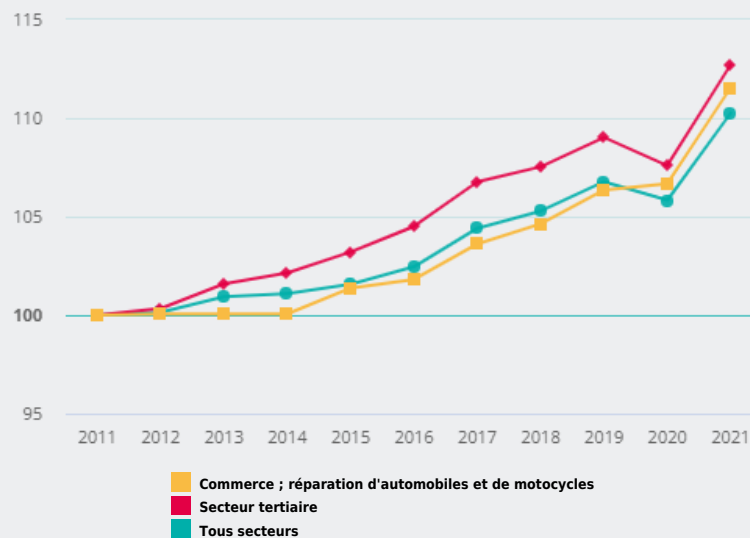

SECTEURS

SECTEURS D'ACTIVITÉS

COMMERCE ; RÉPARATION D'AUTOMOBILES ET DE
MOTOCYCLES

TISSU ÉCONOMIQUE

COMMENT **ÉVOLUE L'EMPLOI SALARIÉ** DE CE SECTEUR ?

ÉVOLUTION DE L'EMPLOI SALARIÉ DE 2011 À 2021, EN BASE 100 EN 2011

Entre 2011 et 2021, l'emploi salarié de ce secteur a évolué de

+ 12 %

(+ 10 % tous secteurs)

413 750

emplois salariés au 31 décembre 2021 dans ce secteur, soit

+ 1,8 %

en moyenne par an par rapport à 2016 (+ 1,5 % tous secteurs)

ÉVOLUTION DE L'EMPLOI SALARIÉ DE 2011 À 2021 PAR DÉPARTEMENT

Entre 2011 et 2021, l'emploi salarié de ce secteur a évolué de **+ 16 %** dans le département "Savoie" (+ 12 % tous départements)

Source : Insee - Estimations d'emploi, Estel.