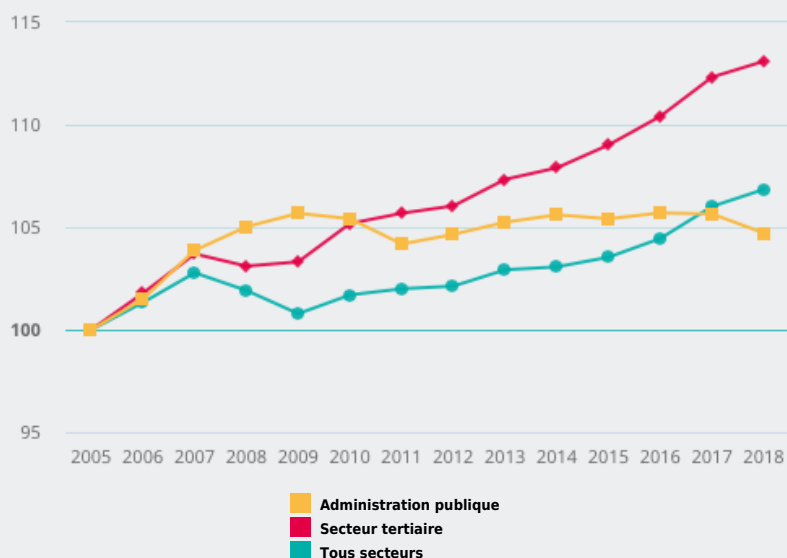

## SECTEURS D'ACTIVITÉS

ADMINISTRATION PUBLIQUE

TISSU ÉCONOMIQUE

COMMENT **ÉVOLUE L'EMPLOI SALARIÉ** DE CE SECTEUR ?

## ÉVOLUTION DE L'EMPLOI SALARIÉ DE 2011 À 2021, EN BASE 100 EN 2011

Entre 2011 et 2021, l'emploi salarié de ce secteur a évolué de

**+ 2 %**  
(+ 10 % tous secteurs)

**307 690**

emplois salariés au 31 décembre 2021 dans ce secteur, soit