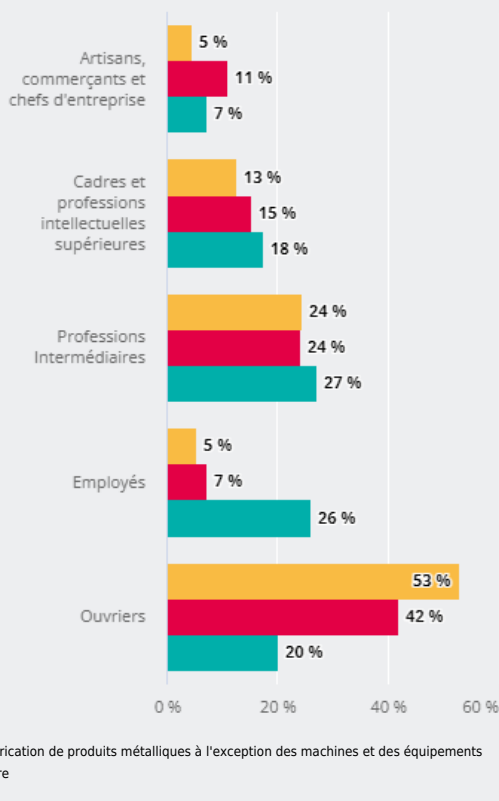

**19 %**

des actifs en emploi de ce secteur sont des femmes (48 % tous secteurs)

## NIVEAU DE DIPLÔME OBTENU DES ACTIFS<sup>1</sup> EN EMPLOI

**34 %**

des actifs en emploi de ce secteur ont un CAP, BEP (23 % tous secteurs)

# Secteurs / Secteurs d'activités : Métallurgie et fabrication de produits métalliques à l'exception des machines et des équipements

EMPLOI, MÉTIERS / QUELLES SONT LES CARACTÉRISTIQUES DES ACTIFS EN EMPLOI DE CE SECTEUR ?

## CATÉGORIES SOCIOPROFESSIONNELLES (CSP) DES ACTIFS <sup>1</sup> EN EMPLOI

**52 %**

des actifs en emploi de ce secteur sont des ouvriers (20 % tous secteurs)