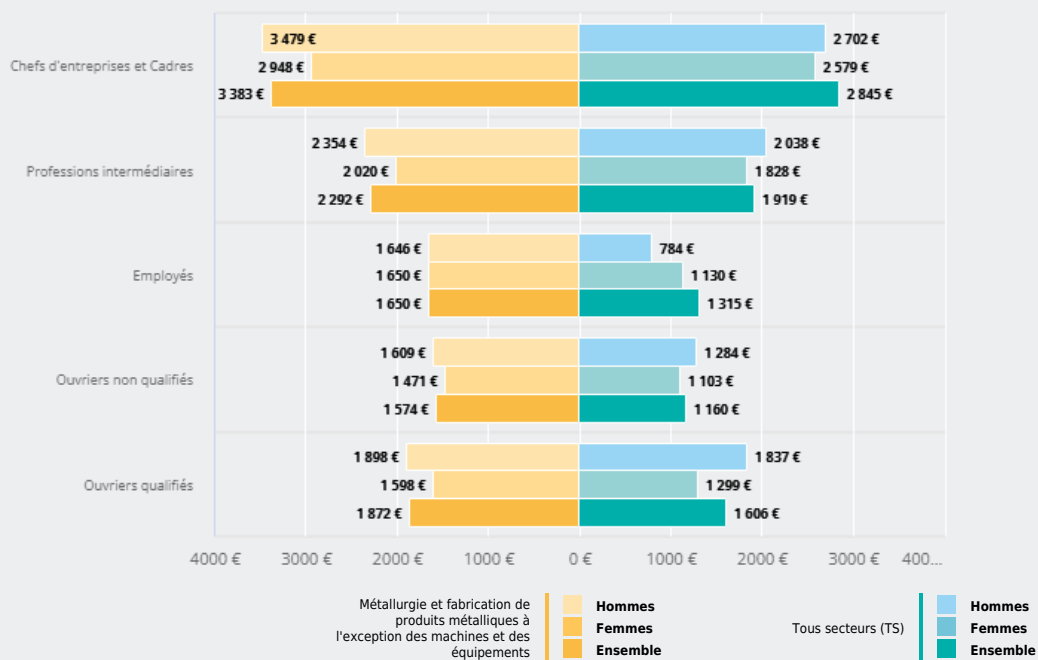

SALAIRE MENSUEL NET MOYEN POUR LES SALARIÉS, PAR CATÉGORIE SOCIOPROFESSIONNELLE (CSP) ET SEXE

Source : Insee - RP au lieu de résidence, DSN Base Tous Salariés.

Notes :

¹ Emplois salariés et non salariés