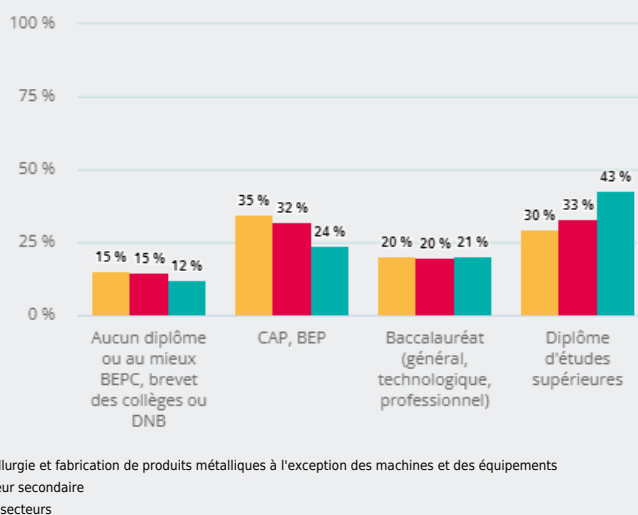

# Secteurs / Secteurs d'activités : Métallurgie et fabrication de produits métalliques à l'exception des machines et des équipements

EMPLOI, MÉTIERS / QUELLES SONT LES CARACTÉRISTIQUES DES ACTIFS EN EMPLOI DE CE SECTEUR ?

## ÂGE DES ACTIFS<sup>1</sup> EN EMPLOI

**34 %**

des actifs en emploi de ce secteur ont 50 ans et plus (30 % tous secteurs)

**15 %**

des actifs en emploi de ce secteur ont moins de 30 ans (20 % tous secteurs)

**19 %**

des actifs en emploi de ce secteur sont des femmes (48 % tous secteurs)

## NIVEAU DE DIPLÔME OBTENU DES ACTIFS<sup>1</sup> EN EMPLOI

**34 %**

des actifs en emploi de ce secteur ont un CAP, BEP (23 % tous secteurs)