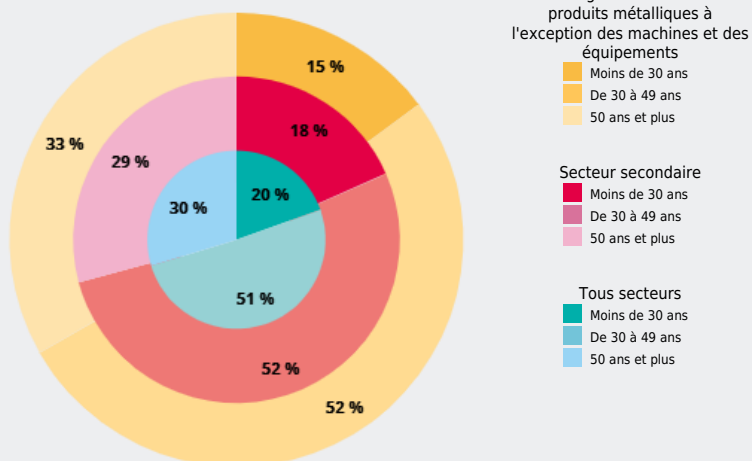

### EMPLOI, MÉTIERS

QUELLES SONT LES **CARACTÉRISTIQUES DES ACTIFS EN EMPLOI** DE CE SECTEUR ?

# Secteurs / Secteurs d'activités : Métallurgie et fabrication de produits métalliques à l'exception des machines et des équipements

EMPLOI, MÉTIERS / QUELLES SONT LES CARACTÉRISTIQUES DES ACTIFS EN EMPLOI DE CE SECTEUR ?

## ÂGE DES ACTIFS<sup>1</sup> EN EMPLOI

**34 %**

des actifs en emploi de ce secteur ont 50 ans et plus (30 % tous secteurs)

**15 %**

des actifs en emploi de ce secteur ont moins de 30 ans (20 % tous secteurs)