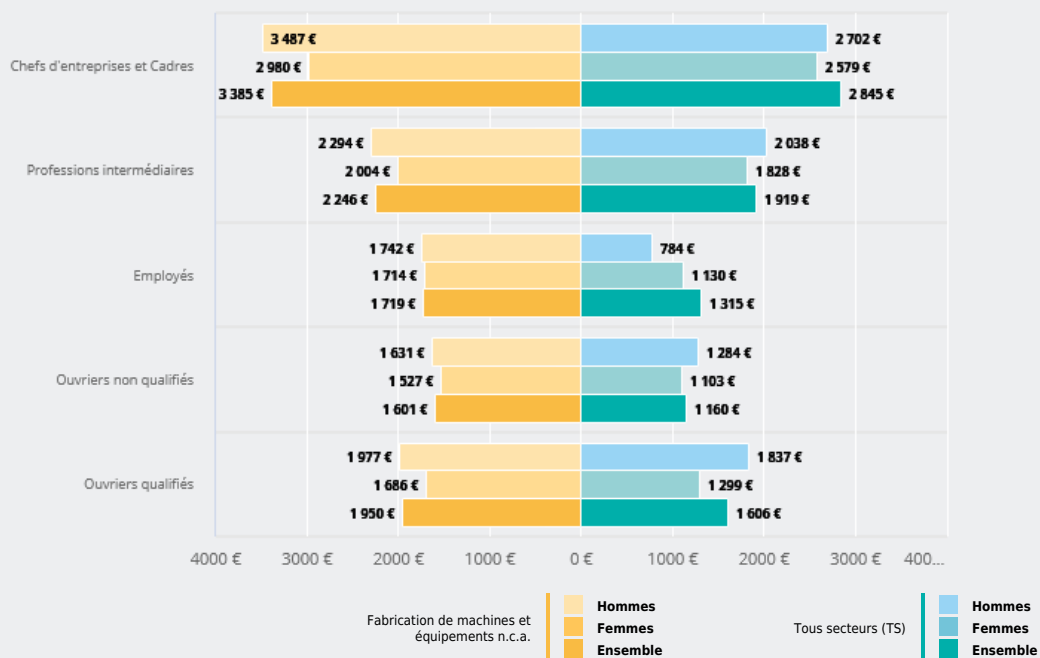

15 %

des actifs en emploi de ce secteur ont moins de 30 ans (20 % tous secteurs)

21 %

des actifs en emploi de ce secteur sont des femmes (48 % tous secteurs)

NIVEAU DE DIPLÔME OBTENU DES ACTIFS ¹ EN EMPLOI

49 %

des actifs en emploi de ce secteur ont un diplôme d'études supérieures (44 % tous secteurs)

CATÉGORIES SOCIOPROFESSIONNELLES (CSP) DES ACTIFS ¹ EN EMPLOI

33 %

des actifs en emploi de ce secteur sont des ouvriers (20 % tous secteurs)

SALAIRE MENSUEL NET MOYEN POUR LES SALARIÉS, PAR CATÉGORIE SOCIOPROFESSIONNELLE (CSP) ET SEXE

Source : Insee - RP au lieu de résidence, DSN Base Tous Salariés.

Notes :
1 Emplois salariés et non salariés