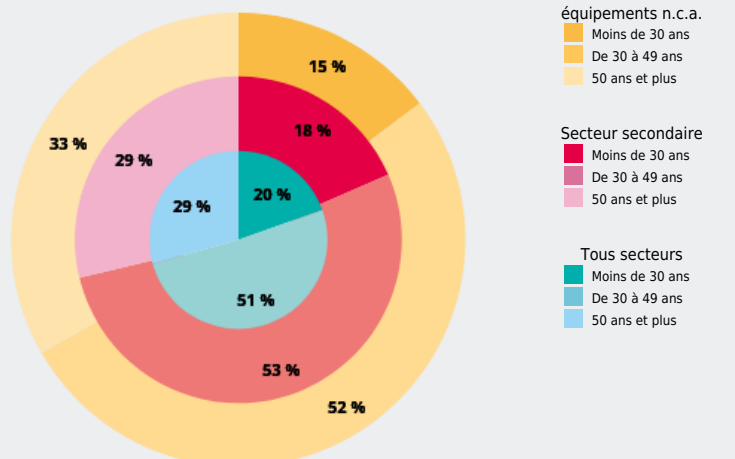

SECTEURS

SECTEURS D'ACTIVITÉS

FABRICATION DE MACHINES ET ÉQUIPEMENTS N.C.A.

EMPLOI, MÉTIERS

QUELLES SONT LES **CARACTÉRISTIQUES DES ACTIFS EN EMPLOI** DE CE SECTEUR ?

ÂGE DES ACTIFS ¹ EN EMPLOI

34 %

des actifs en emploi de ce secteur ont 50 ans et plus (30 % tous secteurs)

15 %

des actifs en emploi de ce secteur ont moins de 30 ans (20 % tous secteurs)

21 %

des actifs en emploi de ce secteur sont des femmes (48 % tous secteurs)

NIVEAU DE DIPLÔME OBTENU DES ACTIFS ¹ EN EMPLOI