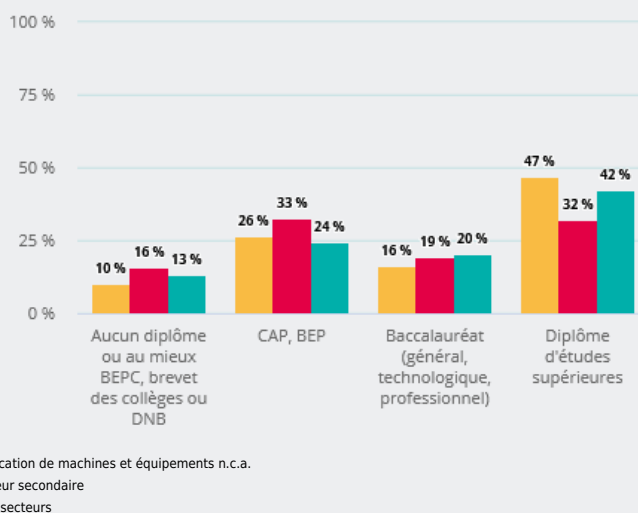

SECTEURS

SECTEURS D'ACTIVITÉS

FABRICATION DE MACHINES ET ÉQUIPEMENTS N.C.A.

EMPLOI, MÉTIERS

QUELLES SONT LES **CARACTÉRISTIQUES DES ACTIFS EN EMPLOI** DE CE SECTEUR ?

ÂGE DES ACTIFS ¹ EN EMPLOI

34 %

des actifs en emploi de ce secteur ont 50 ans et plus (30 % tous secteurs)

15 %

des actifs en emploi de ce secteur ont moins de 30 ans (20 % tous secteurs)

21 %

des actifs en emploi de ce secteur sont des femmes (48 % tous secteurs)

NIVEAU DE DIPLÔME OBTENU DES ACTIFS ¹ EN EMPLOI

49 %

des actifs en emploi de ce secteur ont un diplôme d'études supérieures (44 % tous secteurs)

CATÉGORIES SOCIOPROFESSIONNELLES (CSP) DES ACTIFS ¹ EN EMPLOI

33 %

des actifs en emploi de ce secteur sont des ouvriers (20 % tous secteurs)