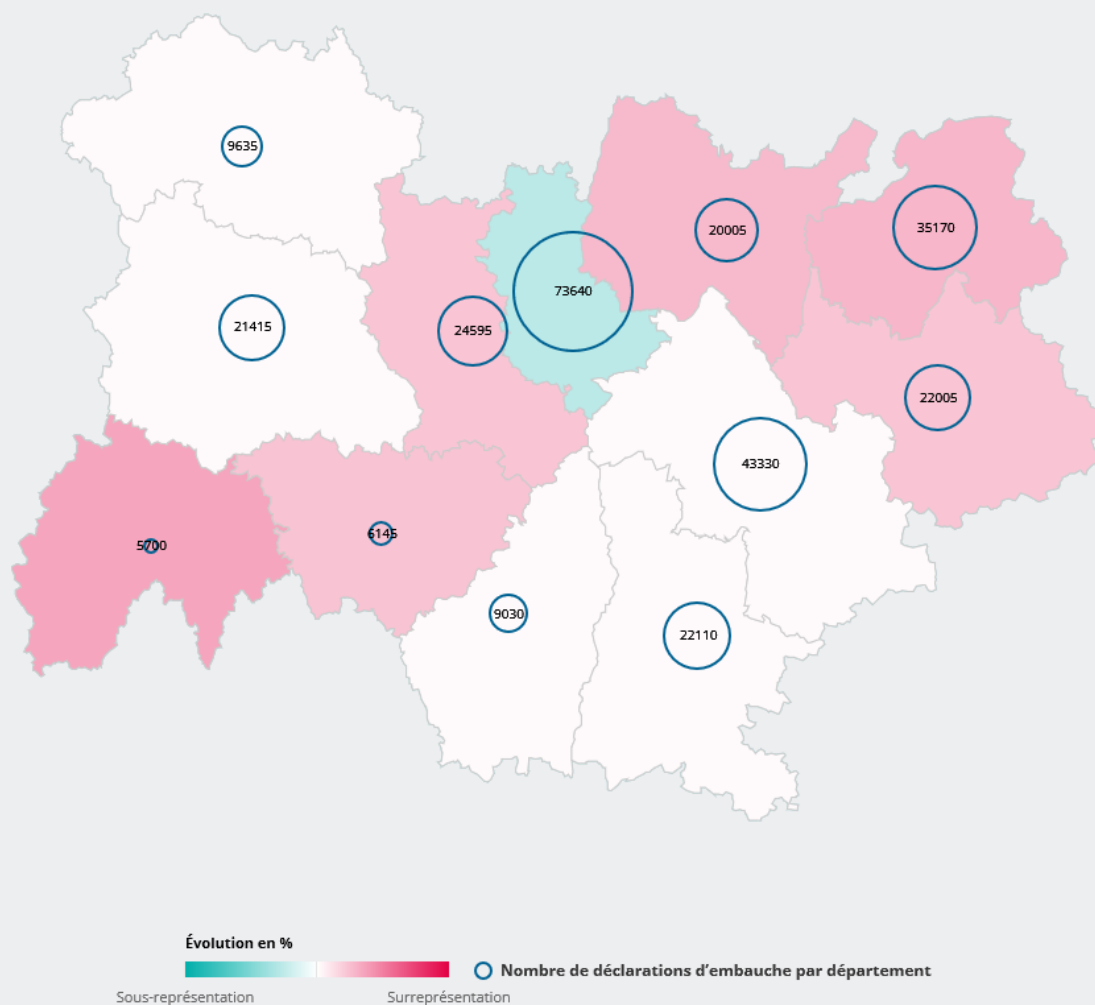

ÉVOLUTION DES OFFRES D'EMPLOI ¹ PAR DÉPARTEMENT

Ce secteur est **1,6 fois plus** représenté dans les déclarations d'embauche du Cantal que dans l'ensemble des déclarations d'embauches de la région et son poids dans les embauches de ce département est de **16,0 %**.

77 567 déclarations d'embauche du Rhône sont faites dans ce secteur.

Source : Urssaf - DPAE.

Notes :

¹ Déclarations préalables à l'embauche (DPAE) hors intérim, secteur privé hors agricole