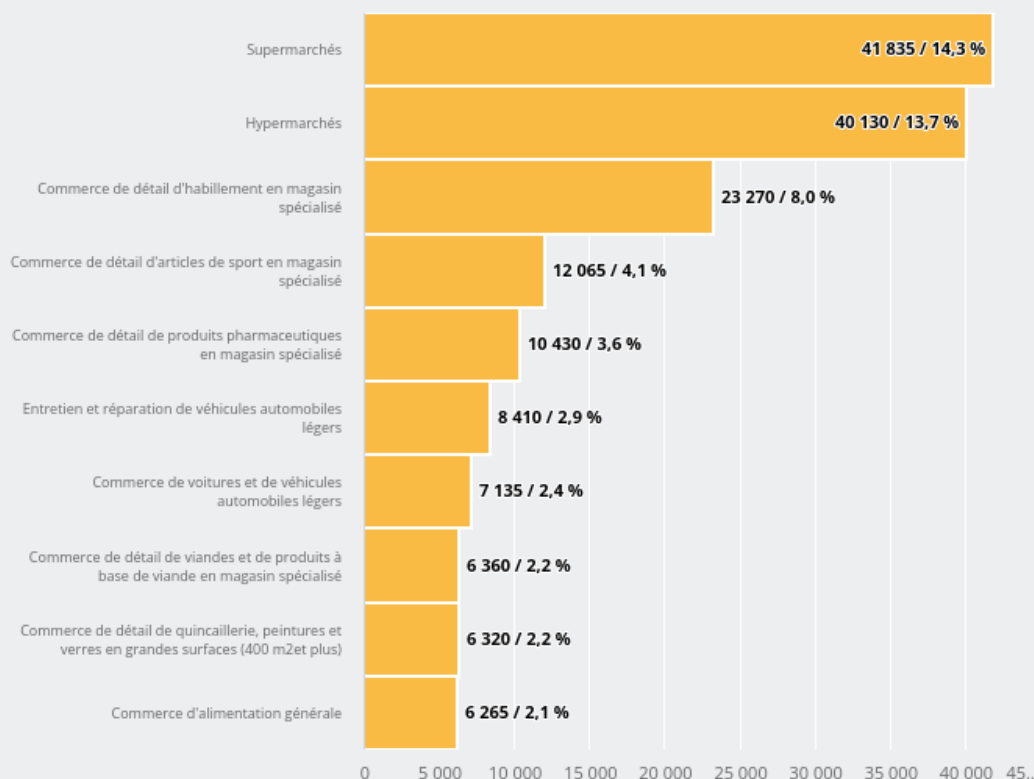

SECTEURS

SECTEURS D'ACTIVITÉS

COMMERCE ; RÉPARATION D'AUTOMOBILES ET DE
MOTOCYCLES

MARCHÉ DU TRAVAIL

QUELLES SONT LES CARACTÉRISTIQUES DES **RECRUTEMENTS** DANS CE SECTEUR ?

S45 TITRE PDF

37 % des déclarations d'embauche de ce secteur sont des CDI (20 % tous secteurs)

305 757

déclarations d'embauche¹ en 2022 dans ce secteur, soit

10,1 %

de l'ensemble des embauches en région.

PRINCIPAUX SECTEURS D'ACTIVITÉ² DES DÉCLARATIONS D'EMBAUCHE¹

14,2 %

des offres d'emploi hors intérim¹ de ce secteur recherchent le métier "s38a2"

ÉVOLUTION DES OFFRES D'EMPLOI ¹ PAR DÉPARTEMENT

Ce secteur est **1,6 fois plus** représenté dans les déclarations d'embauche du Cantal que dans l'ensemble des déclarations d'embauches de la région et son poids dans les embauches de ce département est de **16,0 %**.