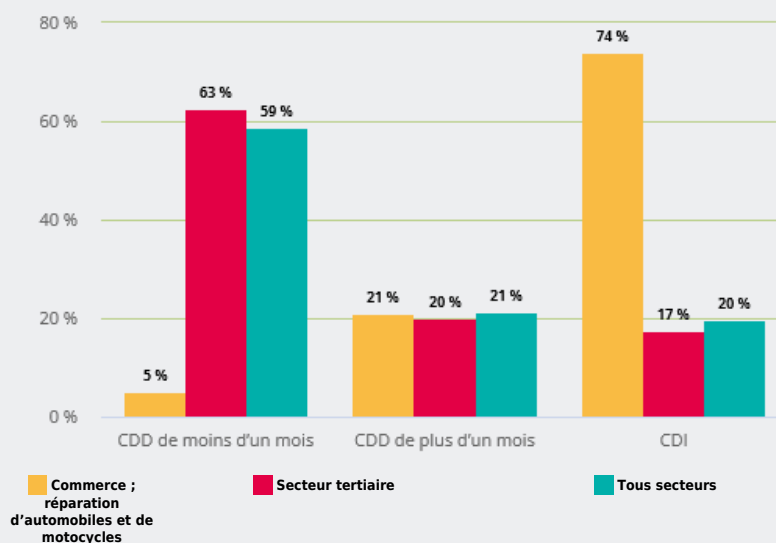

SECTEURS

SECTEURS D'ACTIVITÉS

COMMERCE ; RÉPARATION D'AUTOMOBILES ET DE
MOTOCYCLES

MARCHÉ DU TRAVAIL

QUELLES SONT LES CARACTÉRISTIQUES DES **RECRUTEMENTS** DANS CE SECTEUR ?

S45 TITRE PDF

37 % des déclarations d'embauche de ce secteur sont des CDI (20 % tous secteurs)

305 757

déclarations d'embauche¹ en 2022 dans ce secteur, soit

10,1 %

de l'ensemble des embauches en région.

PRINCIPAUX SECTEURS D'ACTIVITÉ² DES DÉCLARATIONS D'EMBAUCHE¹

14,2 %

des offres d'emploi hors intérim¹ de ce secteur recherchent le métier "s38a2"

ÉVOLUTION DES OFFRES D'EMPLOI ¹ PAR DÉPARTEMENT

Ce secteur est **1,6 fois plus** représenté dans les déclarations d'embauche du Cantal que dans l'ensemble des déclarations d'embauches de la région et son poids dans les embauches de ce département est de **16,0 %**.