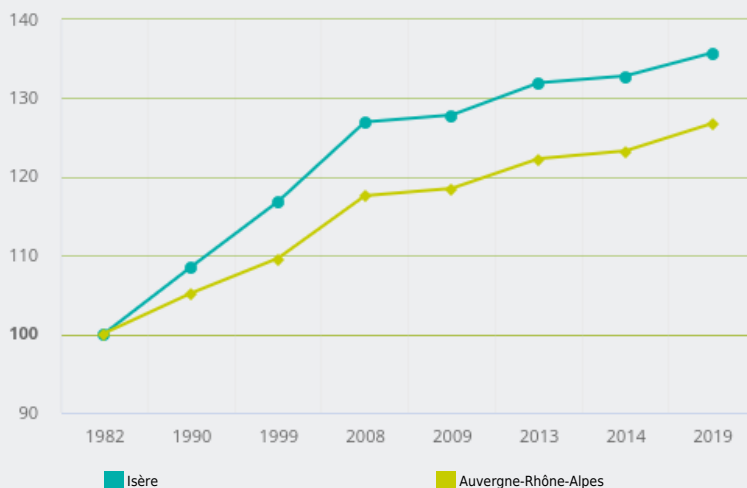

## DÉPARTEMENT

ISÈRE

POPULATION RÉSIDENTE

COMMENT **ÉVOLUE LA POPULATION** SUR CE TERRITOIRE ?

## ÉVOLUTION DE LA POPULATION DE 1982 À 2019 (BASE 100 EN 1982)

Entre 1982 et 2019, la population de ce territoire a augmenté de

**+ 36 %**

**1 277 510**

personnes résident sur ce territoire

**+ 0,5 %**

entre 2013 et 2019<sup>1</sup>  
(+ 0,6 % en région),

## ÉVOLUTION SELON L'ÂGE DE 2008 À 2019 (BASE 100 EN 2008)

Entre 2008 et 2019, la population de 50 à 64 ans de ce territoire a augmenté de

**+ 12 %**

**+ 0,2 %**

de résidents de 15 à 24 ans  
entre 2013 et 2019<sup>1</sup>  
(+ 0,2 % en région)