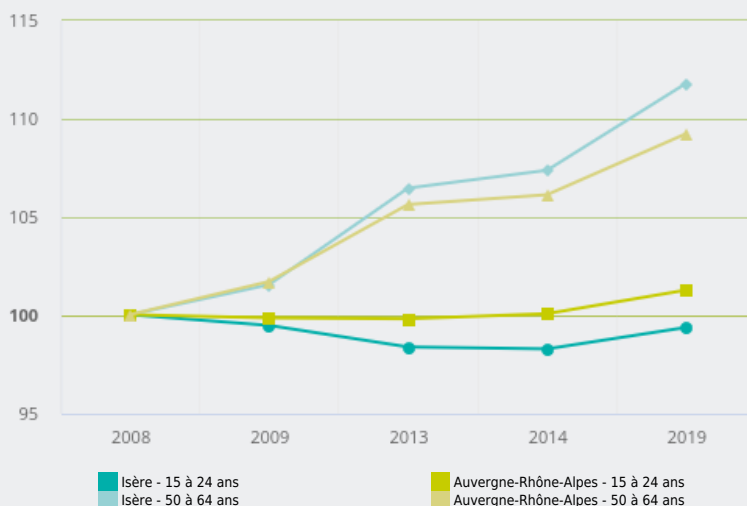

## ÉVOLUTION DE LA POPULATION DE 1982 À 2019 (BASE 100 EN 1982)

Entre 1982 et 2019, la population de ce territoire a augmenté de

**+ 36 %**

**1 277 510**

personnes résident sur ce territoire

**+ 0,5 %**

entre 2013 et 2019<sup>1</sup>  
(+ 0,6 % en région),

dont **+ 0,0 %**  
due au solde migratoire

## ÉVOLUTION SELON L'ÂGE DE 2008 À 2019 (BASE 100 EN 2008)

Entre 2008 et 2019, la population de 50 à 64 ans de ce territoire a augmenté de

**+ 12 %**

**+ 0,2 %**

de résidents de 15 à 24 ans  
entre 2013 et 2019<sup>1</sup>  
(+ 0,2 % en région)