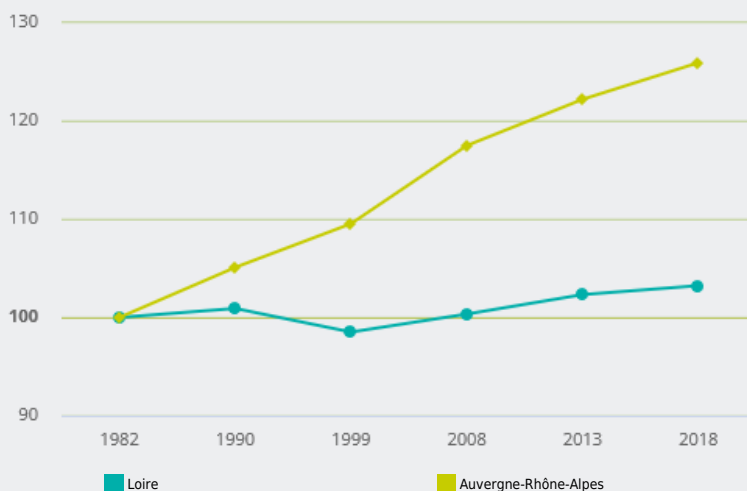

TERRITOIRES

DÉPARTEMENT

LOIRE

POPULATION RÉSIDENTE

COMMENT **ÉVOLUE LA POPULATION** SUR CE TERRITOIRE ?

ÉVOLUTION DE LA POPULATION DE 1982 À 2019 (BASE 100 EN 1982)

Entre 1982 et 2019, la population de ce territoire a augmenté de

+ 4 %

768 510

personnes résident sur ce territoire

+ 0,2 %

entre 2013 et 2019¹
(+ 0,6 % en région),

dont **+ 0,0 %**
due au solde migratoire

ÉVOLUTION SELON L'ÂGE DE 2008 À 2019 (BASE 100 EN 2008)

Entre 2008 et 2019, la population de 50 à 64 ans de ce territoire a augmenté de

+ 0 %

+ 0,3 %

de résidents de 15 à 24 ans
entre 2013 et 2019¹
(+ 0,2 % en région)

- 0,3 %

de résidents de 50 à 64 ans
entre 2013 et 2019¹
(+ 0,6 % en région)

Source : Insee - RP au lieu de résidence.

Notes :