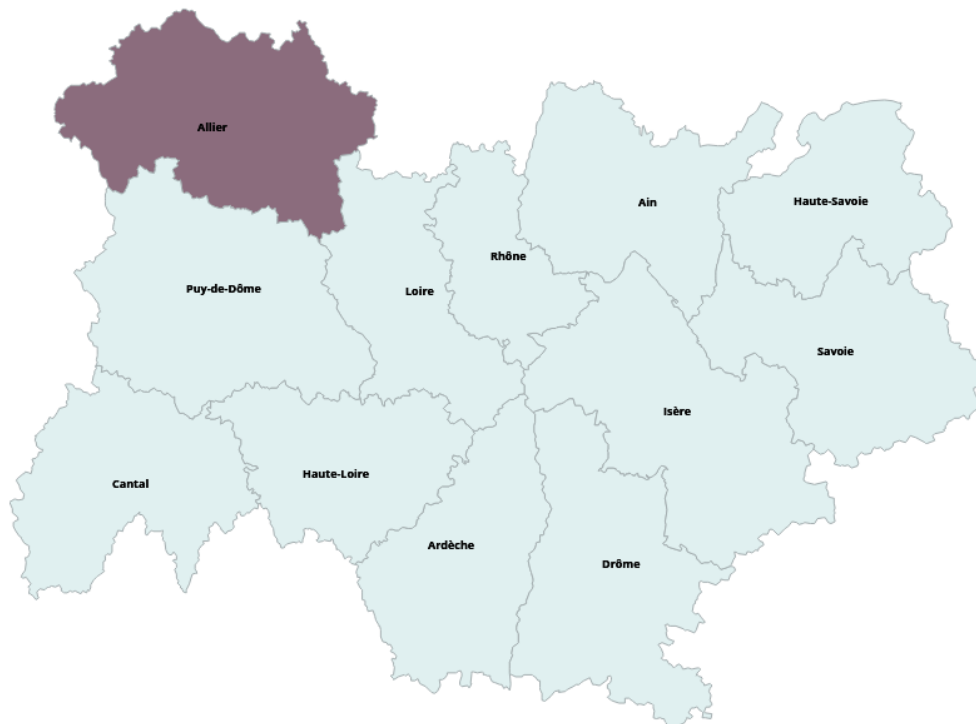

TERRITOIRES

DÉPARTEMENT

ALLIER

EMPLOI, MÉTIERS

COMMENT **ÉVOLUE L'EMPLOI** SUR CE TERRITOIRE ?

ÉVOLUTION DE L'EMPLOI TOTAL DE 2011 À 2021 (BASE 100 EN 2011)

Entre 2011 et 2021,
l'emploi total de ce
territoire a diminué de

- 0,5 %

127 600

personnes en emploi dans ce
territoire, soit

4 %

de l'emploi régional

Source : Insee - Estimations d'emploi, Estel.