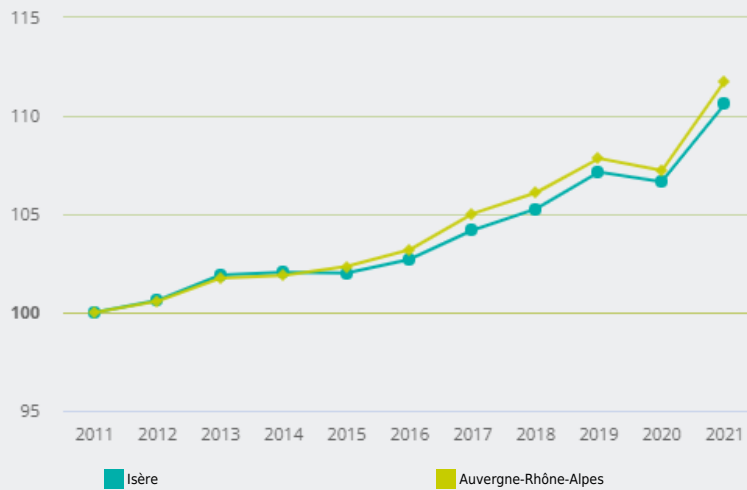

## DÉPARTEMENT

ISÈRE

EMPLOI, MÉTIERS

COMMENT **ÉVOLUE L'EMPLOI** SUR CE TERRITOIRE ?

## ÉVOLUTION DE L'EMPLOI TOTAL DE 2011 À 2021 (BASE 100 EN 2011)

Entre 2011 et 2021,  
l'emploi total de ce  
territoire a augmenté de  
**+ 10,6 %**

**554 200**

personnes en emploi dans ce territoire, soit