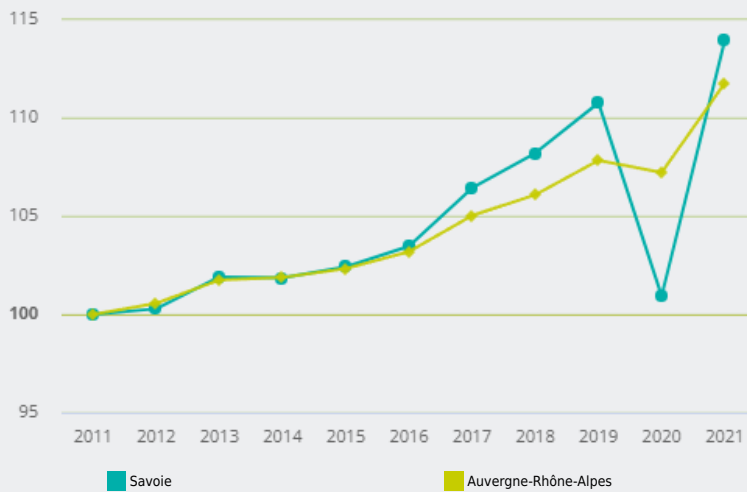

## DÉPARTEMENT

SAVOIE

EMPLOI, MÉTIERS

COMMENT **ÉVOLUE L'EMPLOI** SUR CE TERRITOIRE ?

## ÉVOLUTION DE L'EMPLOI TOTAL DE 2011 À 2021 (BASE 100 EN 2011)

Entre 2011 et 2021,  
l'emploi total de ce  
territoire a augmenté de  
**+ 13,9 %**

**229 820**

personnes en emploi dans ce territoire, soit