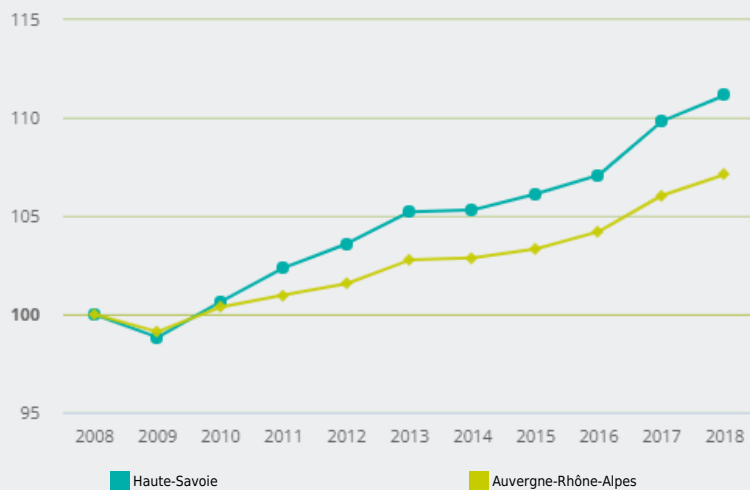

## DÉPARTEMENT

HAUTE-SAVOIE

EMPLOI, MÉTIERS

COMMENT **ÉVOLUE L'EMPLOI** SUR CE TERRITOIRE ?

## ÉVOLUTION DE L'EMPLOI TOTAL DE 2011 À 2021 (BASE 100 EN 2011)

Entre 2011 et 2021,  
l'emploi total de ce  
territoire a augmenté de  
**+ 14,1 %**

**343 020**

personnes en emploi dans ce territoire, soit