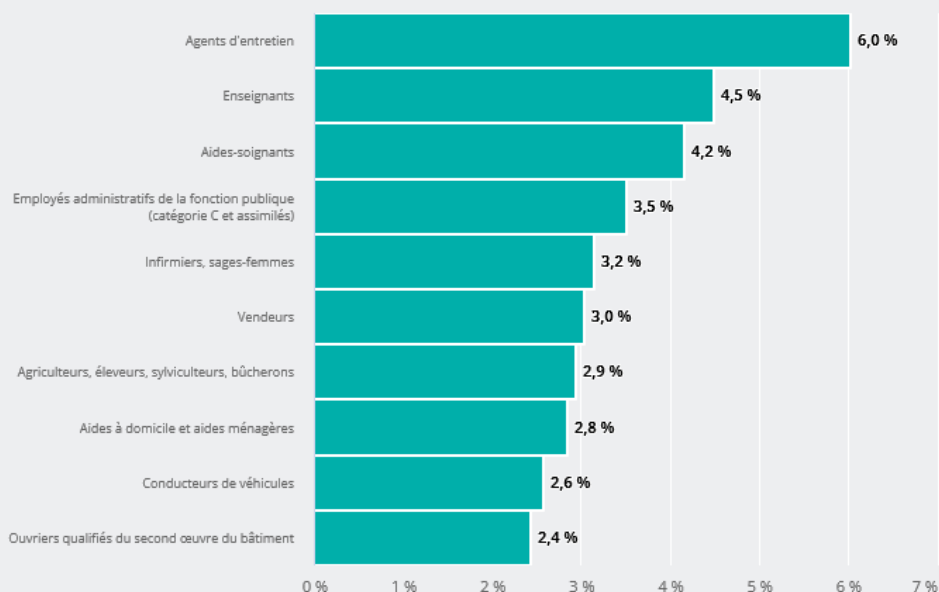

TERRITOIRES

DÉPARTEMENT

ARDÈCHE

EMPLOI, MÉTIERS

QUELS SONT LES **MÉTIER**S EXERCÉS SUR CE TERRITOIRE ?

PRINCIPAUX MÉTIERS ¹ EXERCÉS

6,1 % des actifs en emploi dans ce territoire exercent le métier "Agents d'entretien"

MÉTIERS ¹ LES PLUS SPÉCIFIQUES AU TERRITOIRE

Le métier "Maraîchers, jardiniers, viticulteurs" est **3,0 fois** plus représenté sur ce territoire qu'en région et son poids dans l'emploi est de **2,5 %**