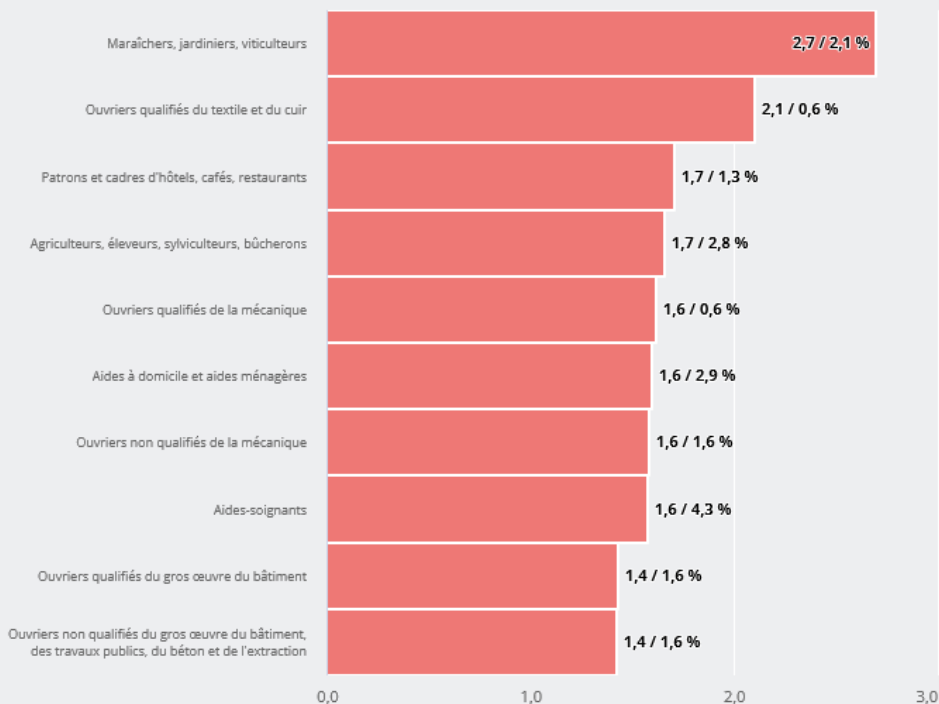

TERRITOIRES

DÉPARTEMENT

ARDÈCHE

EMPLOI, MÉTIERS

QUELS SONT LES **MÉTIER**S EXERCÉS SUR CE TERRITOIRE ?

PRINCIPAUX MÉTIERS ¹ EXERCÉS

6,1 % des actifs en emploi dans ce territoire exercent le métier "Agents d'entretien"

MÉTIERS ¹ LES PLUS SPÉCIFIQUES AU TERRITOIRE

Le métier "Maraîchers, jardiniers, viticulteurs" est **3,0 fois** plus représenté sur ce territoire qu'en région et son poids dans l'emploi est de **2,5 %**

Source : Insee - RP au lieu de travail.

Territoires / Département : Ardèche

EMPLOI, MÉTIERS / QUELS SONT LES **MÉTIERS EXERCÉS** SUR CE TERRITOIRE ?

 Notes :

1 Nomenclature : FAP87.