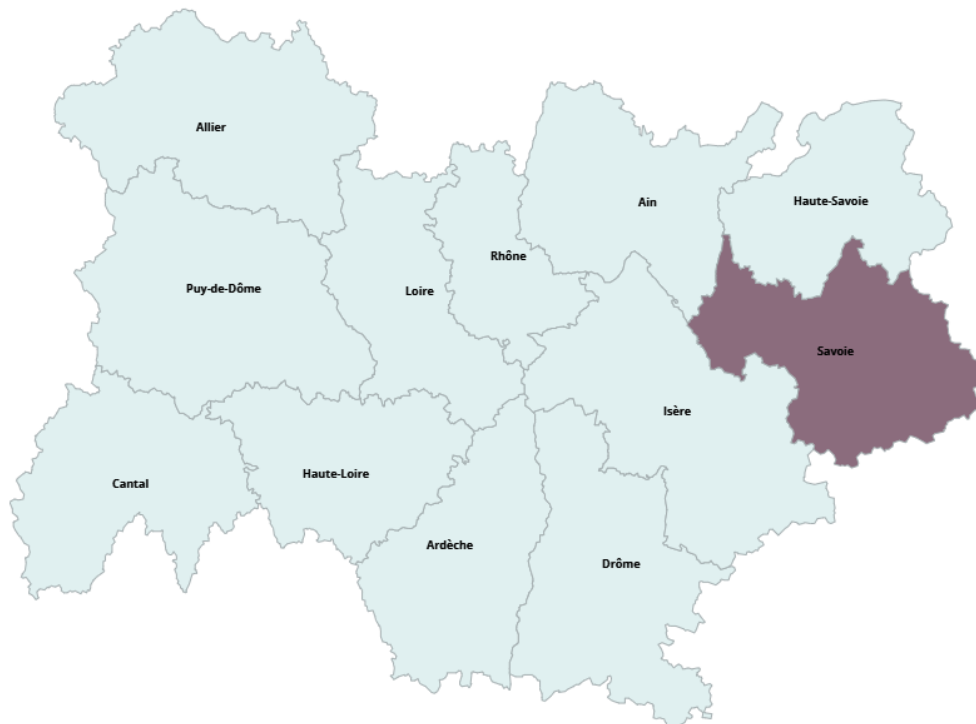

TERRITOIRES

DÉPARTEMENT

SAVOIE

EMPLOI, MÉTIERS

QUELS SONT LES **MÉTIER**S EXERCÉS SUR CE TERRITOIRE ?

PRINCIPAUX MÉTIERS ¹ EXERCÉS

4,6 % des actifs en emploi dans ce territoire exercent le métier "Agents d'entretien"

MÉTIERS ¹ LES PLUS SPÉCIFIQUES AU TERRITOIRE

Le métier "Professionnels de l'action culturelle, sportive et surveillants" est **2,2 fois** plus représenté sur ce territoire qu'en région et son poids dans l'emploi est de **3,9 %**

Source : Insee - RP au lieu de travail.

Territoires / Département : Savoie

EMPLOI, MÉTIERS / QUELS SONT LES **MÉTIERS EXERCÉS** SUR CE TERRITOIRE ?

 Notes :

1 Nomenclature : FAP87.