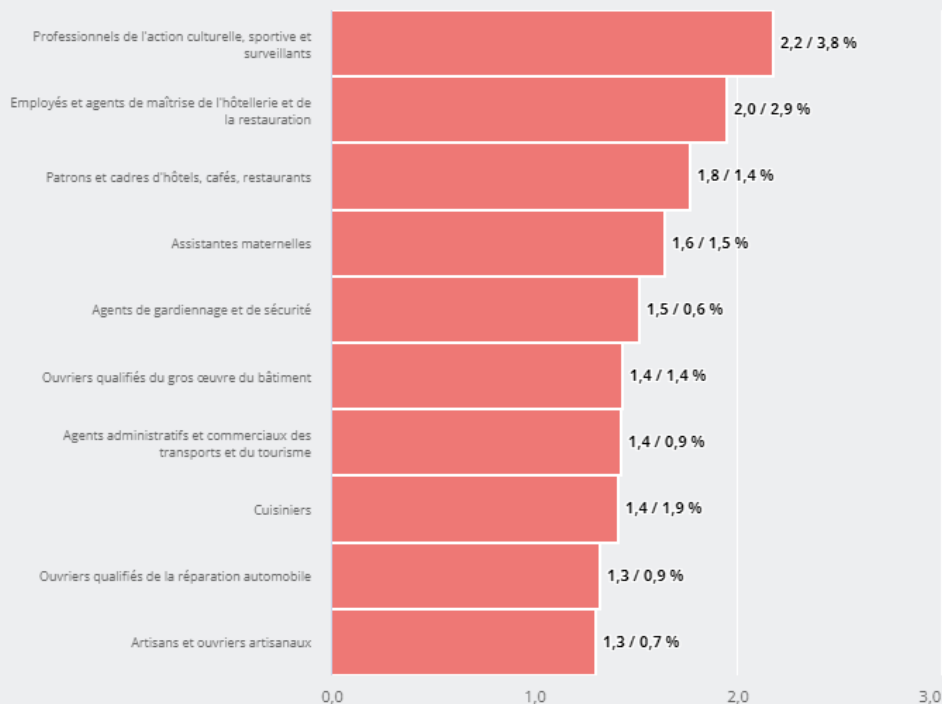

TERRITOIRES

DÉPARTEMENT

SAVOIE

EMPLOI, MÉTIERS

QUELS SONT LES **MÉTIER**S EXERCÉS SUR CE TERRITOIRE ?

PRINCIPAUX MÉTIERS ¹ EXERCÉS

4,6 % des actifs en emploi dans ce territoire exercent le métier "Agents d'entretien"

MÉTIERS ¹ LES PLUS SPÉCIFIQUES AU TERRITOIRE

Le métier "Professionnels de l'action culturelle, sportive et surveillants" est **2,2 fois** plus représenté sur ce territoire qu'en région et son poids dans l'emploi est de **3,9 %**

Source : Insee - RP au lieu de travail.

Territoires / Département : Savoie

EMPLOI, MÉTIERS / QUELS SONT LES **MÉTIERS EXERCÉS** SUR CE TERRITOIRE ?

 Notes :

1 Nomenclature : FAP87.