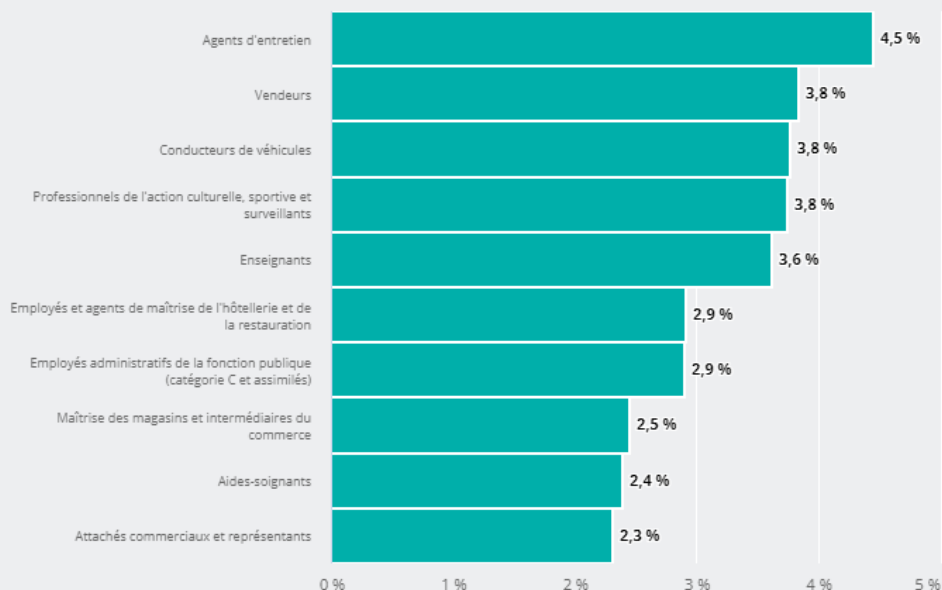

TERRITOIRES

DÉPARTEMENT

SAVOIE

EMPLOI, MÉTIERS

QUELS SONT LES **MÉTIER**S EXERCÉS SUR CE TERRITOIRE ?

PRINCIPAUX MÉTIERS ¹ EXERCÉS

4,6 % des actifs en emploi dans ce territoire exercent le métier "Agents d'entretien"

MÉTIERS ¹ LES PLUS SPÉCIFIQUES AU TERRITOIRE

Le métier "Professionnels de l'action culturelle, sportive et surveillants" est **2,2 fois** plus représenté sur ce territoire qu'en région et son poids dans l'emploi est de **3,9 %**