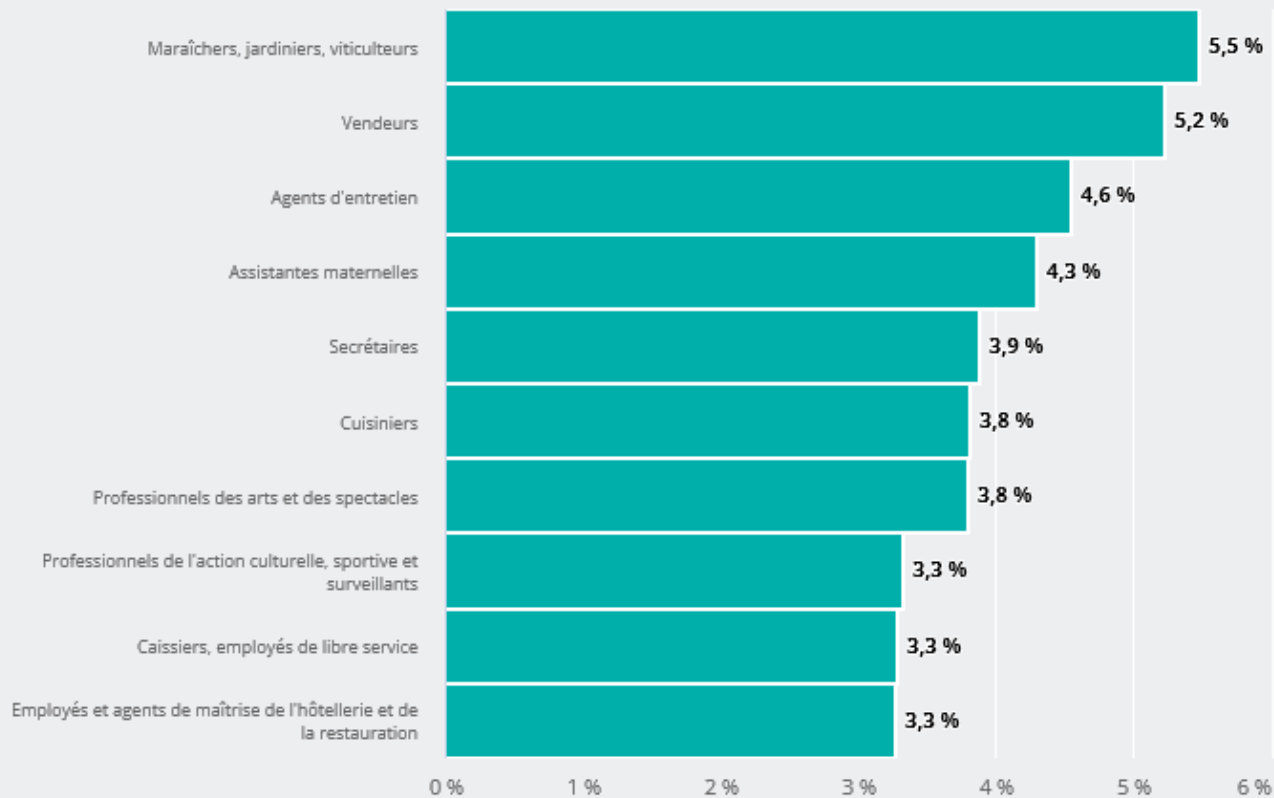

TERRITOIRES

DÉPARTEMENT

ARDÈCHE

MARCHÉ DU TRAVAIL

QUELS SONT LES **MÉTIERS RECHERCHÉS** PAR LES DEMANDEURS D'EMPLOI DE CE TERRITOIRE ?

PRINCIPAUX MÉTIERS ¹ RECHERCHÉS PAR LES DEMANDEURS D'EMPLOI ²

5,5 % des demandeurs d'emploi de ce territoire recherchent le métier "Maraîchers, jardiniers, viticulteurs"