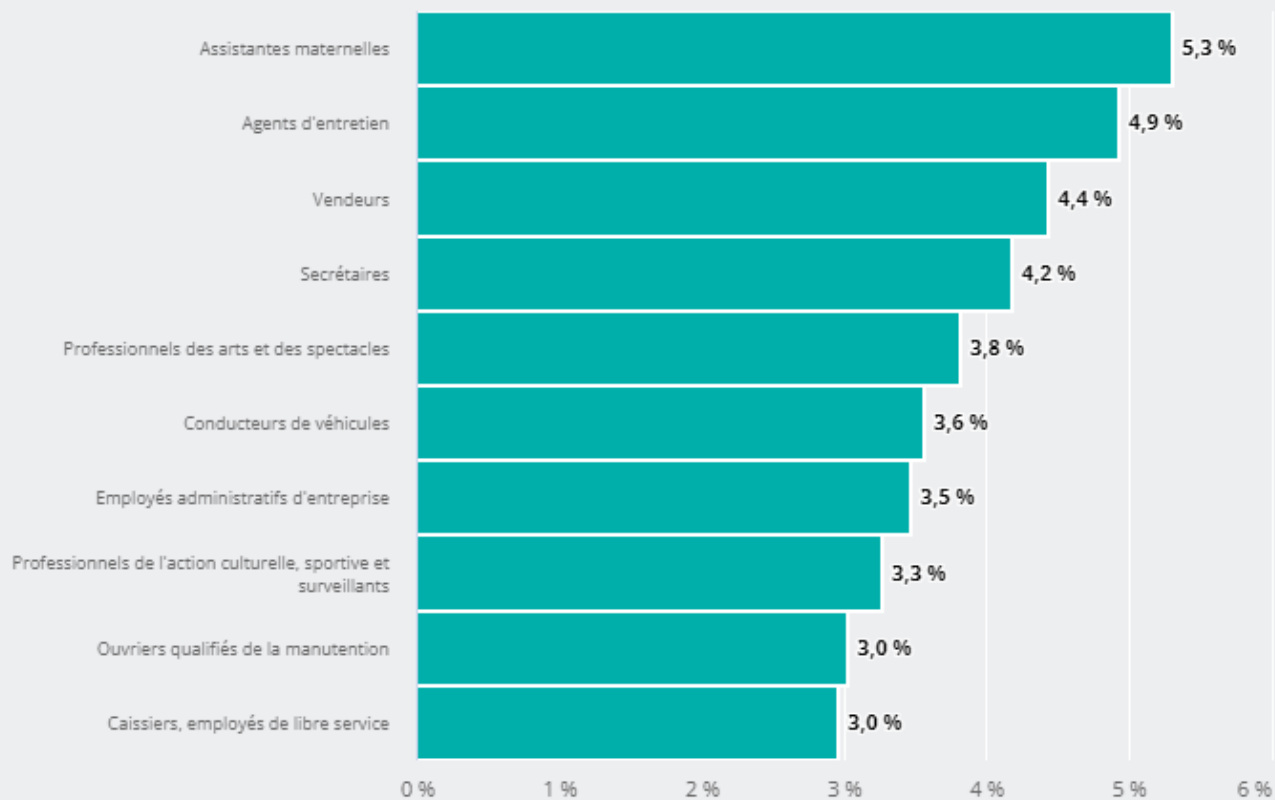

TERRITOIRES

DÉPARTEMENT

ISÈRE

MARCHÉ DU TRAVAIL

QUELS SONT LES **MÉTIERS RECHERCHÉS** PAR LES DEMANDEURS D'EMPLOI DE CE TERRITOIRE ?

PRINCIPAUX MÉTIERS ¹ RECHERCHÉS PAR LES DEMANDEURS D'EMPLOI ²

5,3 % des demandeurs d'emploi de ce territoire recherchent le métier "Assistants maternelles"