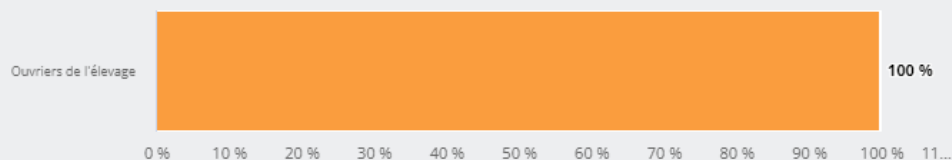

4 630

personnes exercent ce métier, soit

0,1 %

des emplois de la région en 2020

+ 45 %

d'emploi entre 2008 et 2020 dans ce métier (+ 7 % tous métiers)

36 %

de femmes (48 % tous métiers)

LE NIVEAU DE FORMATION DES PERSONNES EXERÇANT CE MÉTIER

35 %

des personnes exerçant ce métier ont un baccalauréat (général, technologique, professionnel)

LES PERSONNES EXERÇANT CE MÉTIER PAR DÉPARTEMENT

11,5 % des personnes exerçant ce métier se situent dans le département de l'Ain (6,9 % tous métiers)

LES MÉTIERS À UN NIVEAU PLUS DÉTAILLÉ

100 % des personnes exerçant ce métier sont «Ouvriers de l'élevage»

LES PUBLICS DU PIC EXERÇANT CE MÉTIER

Source : Insee - RP au lieu de résidence, RP au lieu de travail .