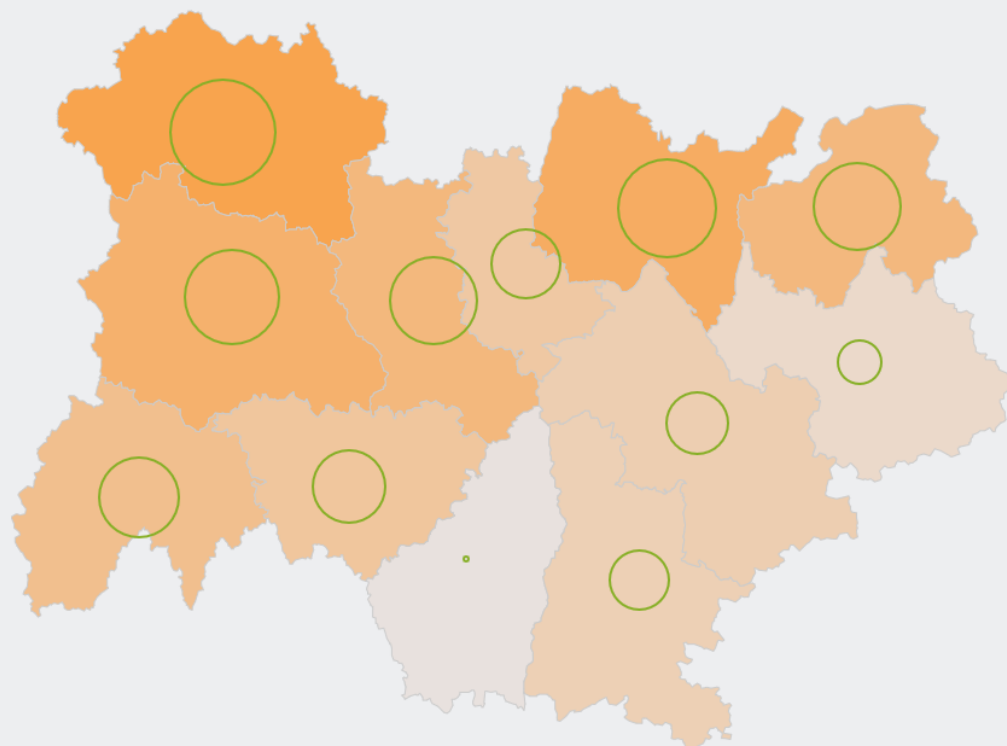

4 630

personnes exercent ce métier, soit

0,1 %

des emplois de la région en 2020

+ 45 %

d'emploi entre 2008 et 2020 dans ce métier (+ 7 % tous métiers)

36 %

de femmes (48 % tous métiers)

LE NIVEAU DE FORMATION DES PERSONNES EXERÇANT CE MÉTIER

35 %

des personnes exerçant ce métier ont un baccalauréat (général, technologique, professionnel)

LES PERSONNES EXERÇANT CE MÉTIER PAR DÉPARTEMENT

11,5 % des personnes exerçant ce métier se situent dans le département de l'Ain (6,9 % tous métiers)

LES MÉTIERS À UN NIVEAU PLUS DÉTAILLÉ

100 % des personnes exerçant ce métier sont «Ouvriers de l'élevage»

LES PUBLICS DU PIC EXERÇANT CE MÉTIER

Source : Insee - RP au lieu de résidence, RP au lieu de travail .