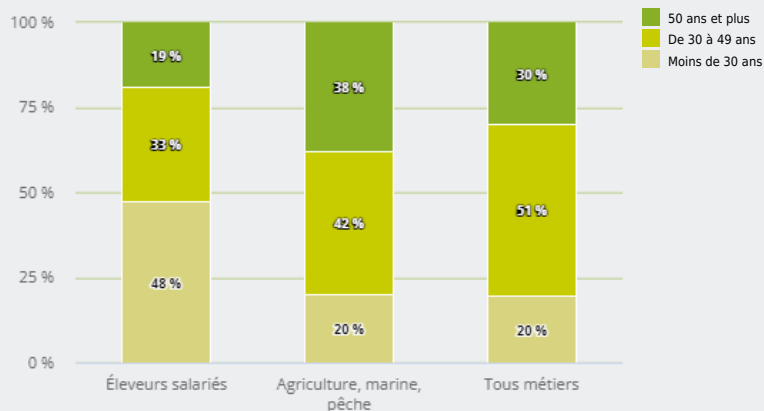

MÉTIERS

FAMILLES PROFESSIONNELLES
DÉTAILLÉES

ÉLEVEURS SALARIÉS

EMPLOI

QUI EXERCE CE **MÉTIER** EN RÉGION ?

L'ÂGE DES PERSONNES EXERÇANT CE MÉTIER

18 %

des personnes exerçant ce métier ont 50 ans ou plus

4 630

personnes exercent ce métier, soit

0,1 %

des emplois de la région en 2020

+ 45 %

d'emploi entre 2008 et 2020 dans ce métier (+ 7 % tous métiers)

36 %

de femmes (48 % tous métiers)