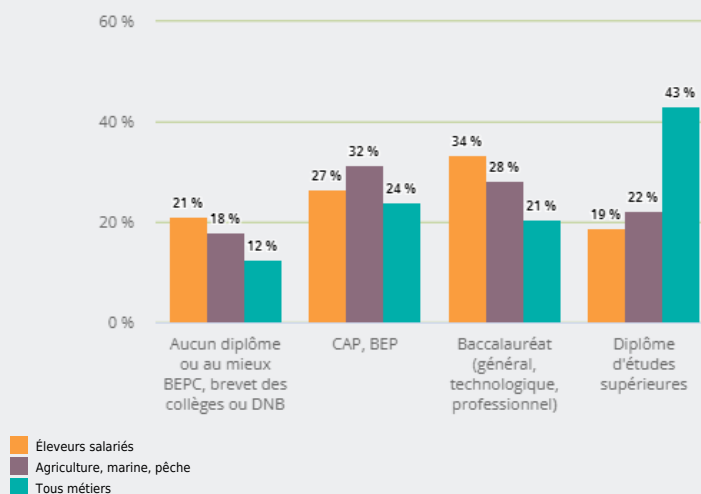

MÉTIERS

FAMILLES PROFESSIONNELLES
DÉTAILLÉES

ÉLEVEURS SALARIÉS

EMPLOI

QUI EXERCE CE **MÉTIER** EN RÉGION ?

L'ÂGE DES PERSONNES EXERÇANT CE MÉTIER

18 %

des personnes exerçant ce métier ont 50 ans ou plus

4 630

personnes exercent ce métier, soit

0,1 %

des emplois de la région en 2020

+ 45 %

d'emploi entre 2008 et 2020 dans ce métier (+ 7 % tous métiers)

36 %

de femmes (48 % tous métiers)

LE NIVEAU DE FORMATION DES PERSONNES EXERÇANT CE MÉTIER

35 %

des personnes exerçant ce métier ont un baccalauréat (général, technologique, professionnel)

LES PERSONNES EXERÇANT CE MÉTIER PAR DÉPARTEMENT

11,5 % des personnes exerçant ce métier se situent dans le département de l'Ain (6,9 % tous métiers)

LES MÉTIERS À UN NIVEAU PLUS DÉTAILLÉ

100 % des personnes exerçant ce métier sont «Ouvriers de l'élevage»

LES PUBLICS DU PIC EXERÇANT CE MÉTIER

Source : Insee - RP au lieu de résidence, RP au lieu de travail .