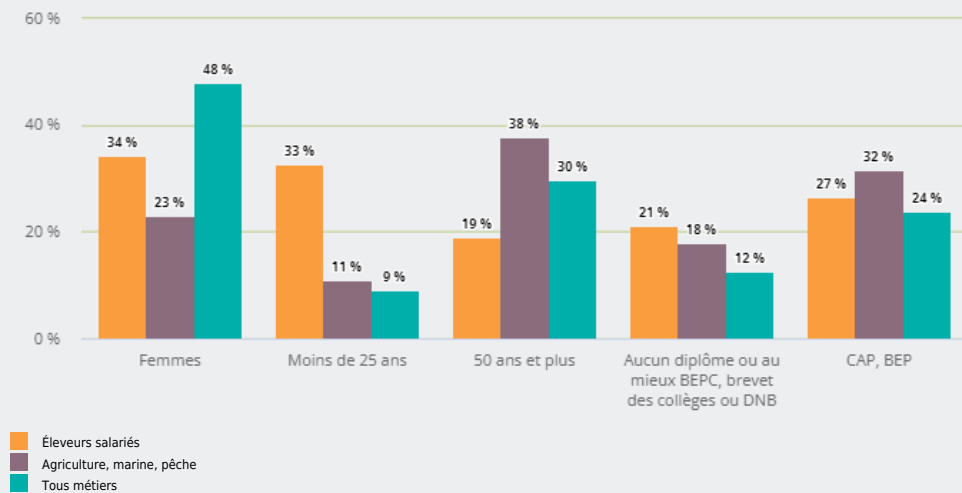

MÉTIERS

FAMILLES PROFESSIONNELLES
DÉTAILLÉES

ÉLEVEURS SALARIÉS

EMPLOI

QUI EXERCE CE **MÉTIER** EN RÉGION ?

L'ÂGE DES PERSONNES EXERÇANT CE MÉTIER

18 %

des personnes exerçant ce métier ont 50 ans ou plus

4 630

personnes exercent ce métier, soit

0,1 %

des emplois de la région en 2020

+ 45 %

d'emploi entre 2008 et 2020 dans ce métier (+ 7 % tous métiers)

36 %

de femmes (48 % tous métiers)

LE NIVEAU DE FORMATION DES PERSONNES EXERÇANT CE MÉTIER

35 %

des personnes exerçant ce métier ont un baccalauréat (général, technologique, professionnel)

LES PERSONNES EXERÇANT CE MÉTIER PAR DÉPARTEMENT

11,5 % des personnes exerçant ce métier se situent dans le département de l'Ain (6,9 % tous métiers)

LES MÉTIERS À UN NIVEAU PLUS DÉTAILLÉ

100 % des personnes exerçant ce métier sont «Ouvriers de l'élevage»

LES PUBLICS DU PIC EXERÇANT CE MÉTIER

Source : Insee - RP au lieu de résidence, RP au lieu de travail .