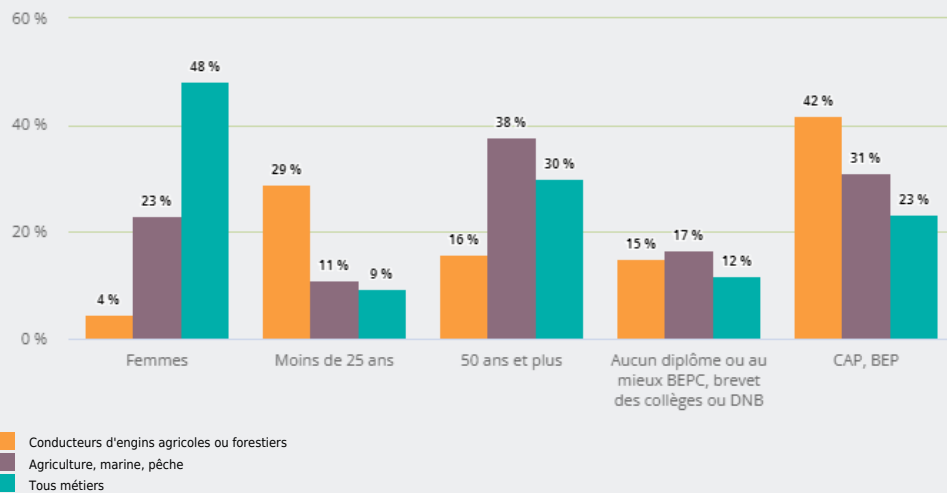

MÉTIERS

FAMILLES PROFESSIONNELLES
DÉTAILLÉES

CONDUCTEURS D'ENGINS AGRICOLES OU FORESTIERS

EMPLOI

QUI EXERCE CE **MÉTIER** EN RÉGION ?

L'ÂGE DES PERSONNES EXERÇANT CE MÉTIER

16 %

des personnes exerçant ce métier ont 50 ans ou plus

790

personnes exercent ce métier, soit

0,0 %

des emplois de la région en 2020

+ 27 %

d'emploi entre 2008 et 2020 dans ce métier (+ 7 % tous métiers)

4 %

de femmes (48 % tous métiers)

LE NIVEAU DE FORMATION DES PERSONNES EXERÇANT CE MÉTIER

42 %

des personnes exerçant ce métier ont un CAP, BEP

LES PERSONNES EXERÇANT CE MÉTIER PAR DÉPARTEMENT

13,9 % des personnes exerçant ce métier se situent dans le département de l'Ain (6,9 % tous métiers)

LES MÉTIERS À UN NIVEAU PLUS DÉTAILLÉ

100 % des personnes exerçant ce métier sont «Conducteurs d'engin agricole ou forestier»

LES PUBLICS DU PIC EXERÇANT CE MÉTIER

Source : Insee - RP au lieu de résidence, RP au lieu de travail .