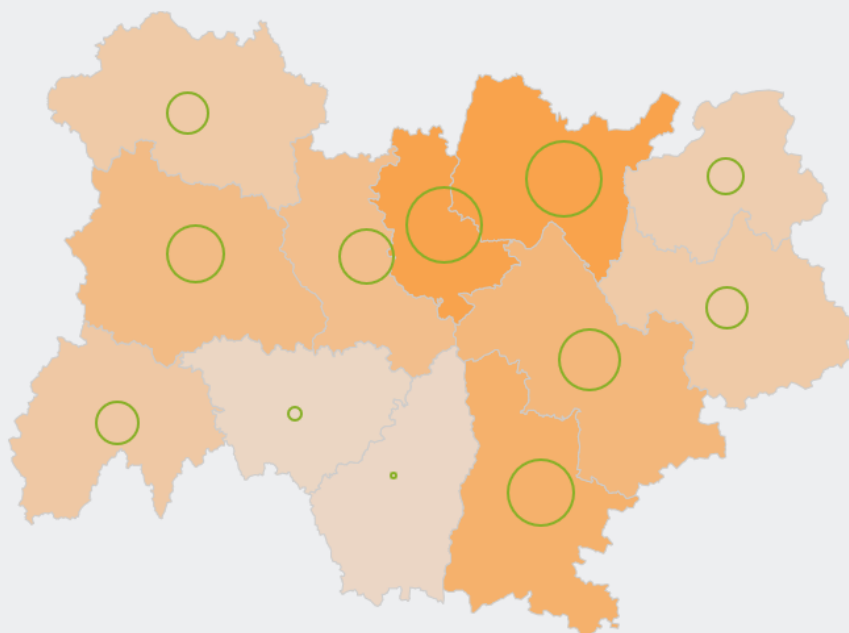

790

personnes exercent ce métier, soit

0,0 %

des emplois de la région en 2020

+ 27 %

d'emploi entre 2008 et 2020 dans ce métier (+ 7 % tous métiers)

4 %

de femmes (48 % tous métiers)

LE NIVEAU DE FORMATION DES PERSONNES EXERÇANT CE MÉTIER

42 %

des personnes exerçant ce métier ont un CAP, BEP

LES PERSONNES EXERÇANT CE MÉTIER PAR DÉPARTEMENT

13,9 % des personnes exerçant ce métier se situent dans le département de l'Ain (6,9 % tous métiers)

LES MÉTIERS À UN NIVEAU PLUS DÉTAILLÉ

100 % des personnes exerçant ce métier sont «Conducteurs d'engin agricole ou forestier»

LES PUBLICS DU PIC EXERÇANT CE MÉTIER

Source : Insee - RP au lieu de résidence, RP au lieu de travail .