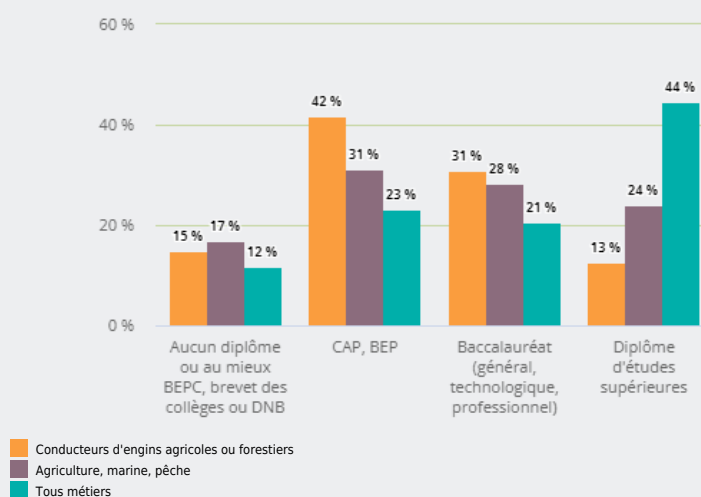

MÉTIERS

FAMILLES PROFESSIONNELLES
DÉTAILLÉES

CONDUCTEURS D'ENGINS AGRICOLES OU FORESTIERS

EMPLOI

QUI EXERCE CE **MÉTIER** EN RÉGION ?

L'ÂGE DES PERSONNES EXERÇANT CE MÉTIER

16 %

des personnes exerçant ce métier ont 50 ans ou plus

790

personnes exercent ce métier, soit

0,0 %

des emplois de la région en 2020

+ 27 %

d'emploi entre 2008 et 2020 dans ce métier (+ 7 % tous métiers)

4 %

de femmes (48 % tous métiers)

LE NIVEAU DE FORMATION DES PERSONNES EXERÇANT CE MÉTIER

42 %

des personnes exerçant ce métier ont un CAP, BEP

LES PERSONNES EXERÇANT CE MÉTIER PAR DÉPARTEMENT

13,9 % des personnes exerçant ce métier se situent dans le département de l'Ain (6,9 % tous métiers)