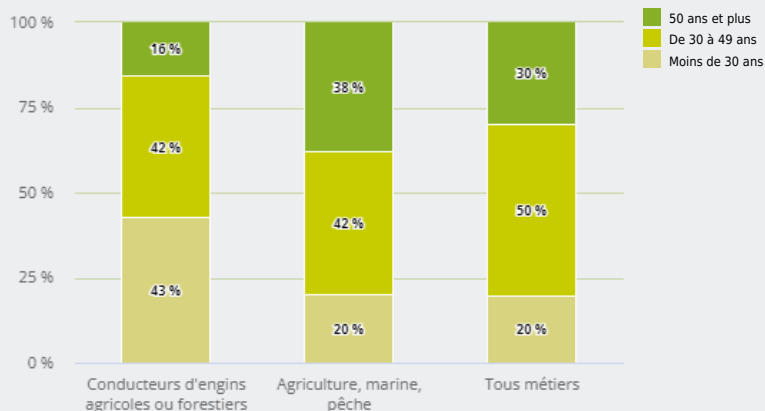

MÉTIERS

FAMILLES PROFESSIONNELLES
DÉTAILLÉES

CONDUCTEURS D'ENGINS AGRICOLES OU FORESTIERS

EMPLOI

QUI EXERCE CE **MÉTIER** EN RÉGION ?

L'ÂGE DES PERSONNES EXERÇANT CE MÉTIER

16 %

des personnes exerçant ce métier ont 50 ans ou plus

790

personnes exercent ce métier, soit

0,0 %

des emplois de la région en 2020

+ 27 %

d'emploi entre 2008 et 2020 dans ce métier (+ 7 % tous métiers)

4 %

de femmes (48 % tous métiers)