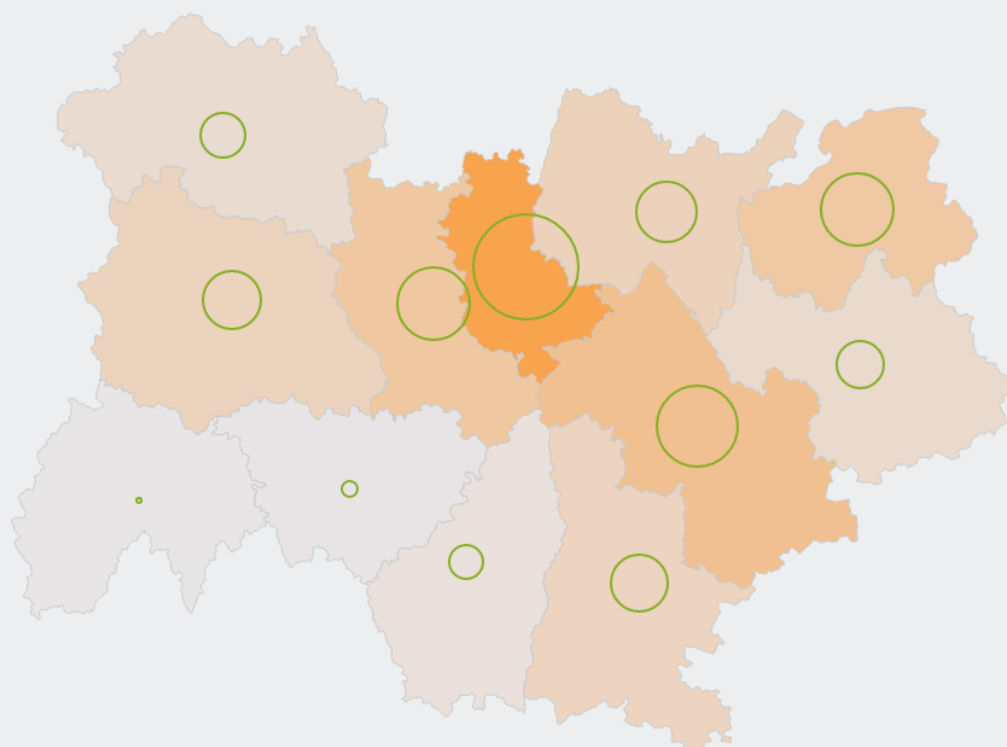

13 210

personnes exercent ce métier, soit

0,4 %

des emplois de la région en 2020

+ 21 %

d'emploi entre 2008 et 2020 dans ce métier (+ 7 % tous métiers)

6 %

de femmes (48 % tous métiers)

LE NIVEAU DE FORMATION DES PERSONNES EXERÇANT CE MÉTIER

33 %

des personnes exerçant ce métier ont un CAP, BEP

LES PERSONNES EXERÇANT CE MÉTIER PAR DÉPARTEMENT

22,2 % des personnes exerçant ce métier se situent dans le département du Rhône (27,7 % tous métiers)

LES MÉTIERS À UN NIVEAU PLUS DÉTAILLÉ

100 % des personnes exerçant ce métier sont «Jardiniers»

LES PUBLICS DU PIC EXERÇANT CE MÉTIER

Source : Insee - RP au lieu de résidence, RP au lieu de travail .