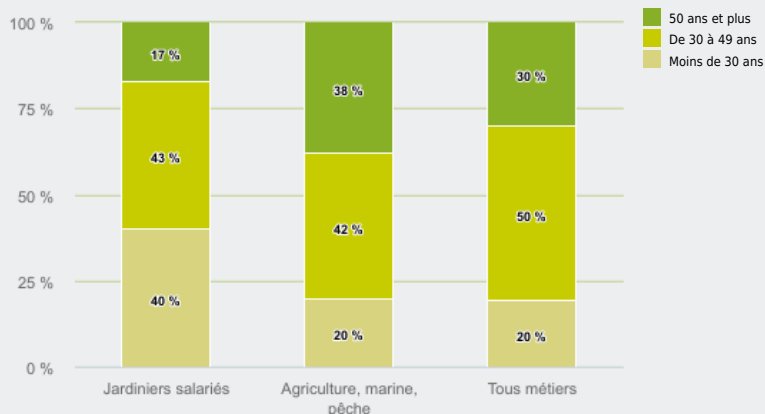

MÉTIERS

FAMILLES PROFESSIONNELLES
DÉTAILLÉES

JARDINIERS SALARIÉS

EMPLOI

QUI EXERCE CE **MÉTIER** EN RÉGION ?

L'ÂGE DES PERSONNES EXERÇANT CE MÉTIER

17 %

des personnes exerçant ce métier ont 50 ans ou plus

13 210

personnes exercent ce métier, soit

0,4 %

des emplois de la région en 2020

+ 21 %

d'emploi entre 2008 et 2020 dans ce métier (+ 7 % tous métiers)

6 %

de femmes (48 % tous métiers)