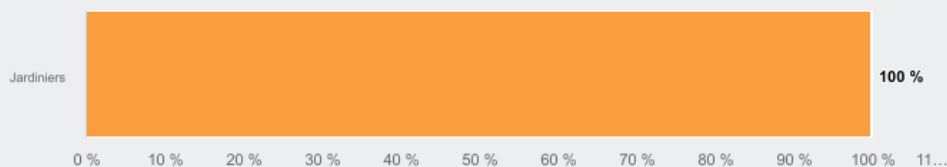

13 210

personnes exercent ce métier, soit

0,4 %

des emplois de la région en 2020

+ 21 %

d'emploi entre 2008 et 2020 dans ce métier (+ 7 % tous métiers)

6 %

de femmes (48 % tous métiers)

LE NIVEAU DE FORMATION DES PERSONNES EXERÇANT CE MÉTIER

33 %

des personnes exerçant ce métier ont un CAP, BEP

LES PERSONNES EXERÇANT CE MÉTIER PAR DÉPARTEMENT

22,2 % des personnes exerçant ce métier se situent dans le département du Rhône (27,7 % tous métiers)

LES MÉTIERS À UN NIVEAU PLUS DÉTAILLÉ

100 % des personnes exerçant ce métier sont «Jardiniers»

LES PUBLICS DU PIC EXERÇANT CE MÉTIER

Source : Insee - RP au lieu de résidence, RP au lieu de travail .