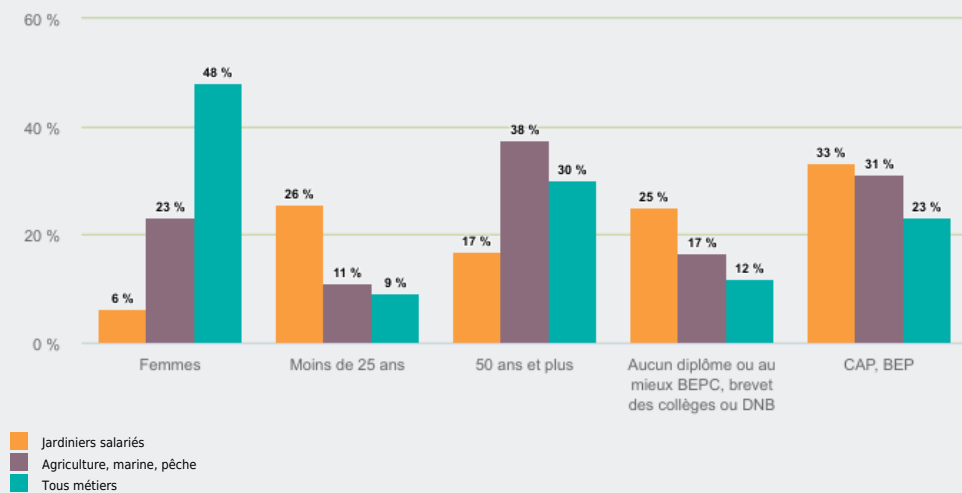

MÉTIERS

FAMILLES PROFESSIONNELLES
DÉTAILLÉES

JARDINIERS SALARIÉS

EMPLOI

QUI EXERCE CE **MÉTIER** EN RÉGION ?

L'ÂGE DES PERSONNES EXERÇANT CE MÉTIER

17 %

des personnes exerçant ce métier ont 50 ans ou plus

13 210

personnes exercent ce métier, soit

0,4 %

des emplois de la région en 2020

+ 21 %

d'emploi entre 2008 et 2020 dans ce métier (+ 7 % tous métiers)

6 %

de femmes (48 % tous métiers)

LE NIVEAU DE FORMATION DES PERSONNES EXERÇANT CE MÉTIER

33 %

des personnes exerçant ce métier ont un CAP, BEP

LES PERSONNES EXERÇANT CE MÉTIER PAR DÉPARTEMENT

22,2 % des personnes exerçant ce métier se situent dans le département du Rhône (27,7 % tous métiers)

LES MÉTIERS À UN NIVEAU PLUS DÉTAILLÉ

100 % des personnes exerçant ce métier sont «Jardiniers»

LES PUBLICS DU PIC EXERÇANT CE MÉTIER

Source : Insee - RP au lieu de résidence, RP au lieu de travail .