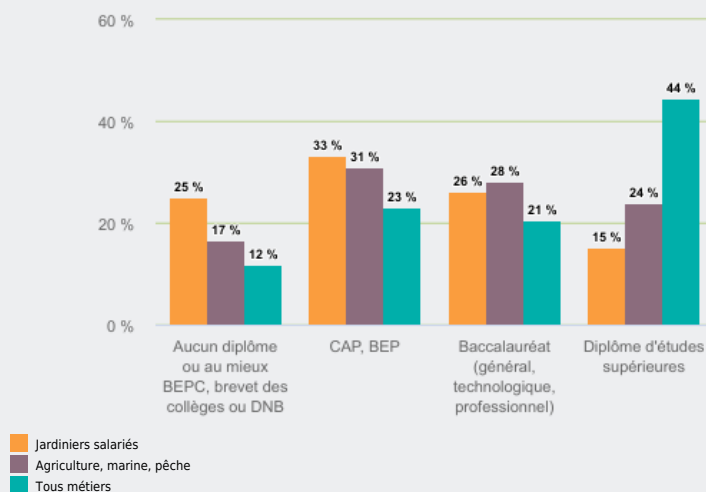

MÉTIERS

FAMILLES PROFESSIONNELLES
DÉTAILLÉES

JARDINIERS SALARIÉS

EMPLOI

QUI EXERCE CE **MÉTIER** EN RÉGION ?

L'ÂGE DES PERSONNES EXERÇANT CE MÉTIER

17 %

des personnes exerçant ce métier ont 50 ans ou plus

13 210

personnes exercent ce métier, soit

0,4 %

des emplois de la région en 2020

+ 21 %

d'emploi entre 2008 et 2020 dans ce métier (+ 7 % tous métiers)

6 %

de femmes (48 % tous métiers)

LE NIVEAU DE FORMATION DES PERSONNES EXERÇANT CE MÉTIER

33 %

des personnes exerçant ce métier ont un CAP, BEP

LES PERSONNES EXERÇANT CE MÉTIER PAR DÉPARTEMENT

22,2 % des personnes exerçant ce métier se situent dans le département du Rhône (27,7 % tous métiers)