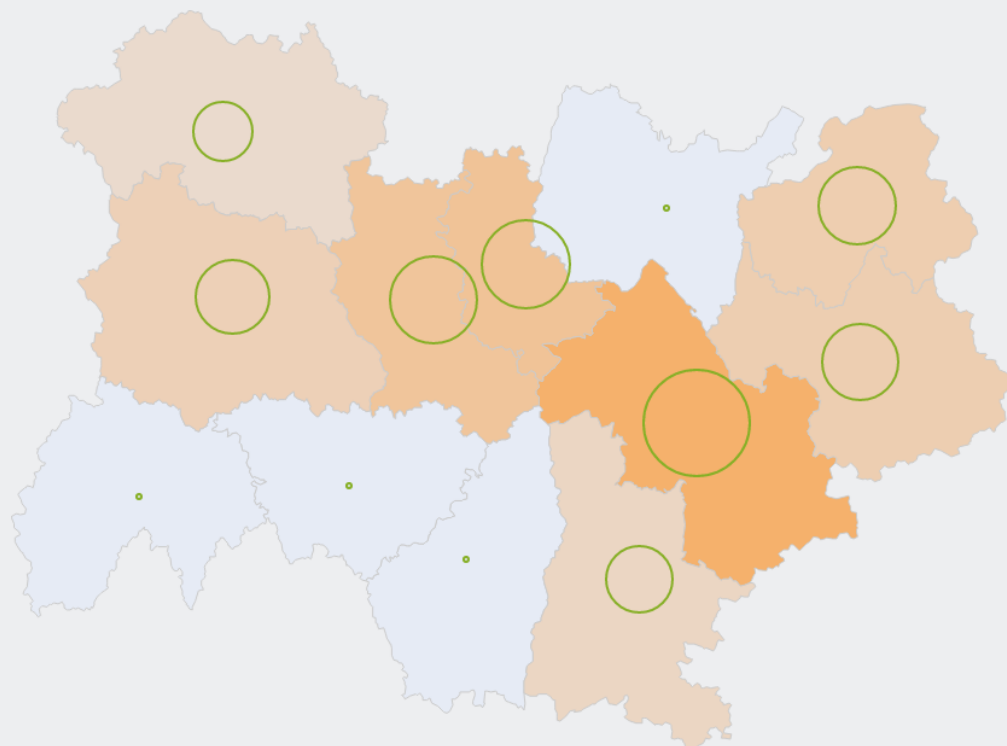

MÉTIERS

FAMILLES PROFESSIONNELLES
DÉTAILLÉES

CHARPENTIERS (MÉTAL)

EMPLOI

QUI EXERCE CE **MÉTIER** EN RÉGION ?

L'ÂGE DES PERSONNES EXERÇANT CE MÉTIER

28 %

des personnes exerçant ce métier ont 50 ans ou plus

1 720

personnes exercent ce métier, soit

0,1 %

des emplois de la région en 2020

+ 33 %

d'emploi entre 2008 et 2020 dans ce métier (+ 7 % tous métiers)

5 %

de femmes (48 % tous métiers)

LE NIVEAU DE FORMATION DES PERSONNES EXERÇANT CE MÉTIER

47 %

des personnes exerçant ce métier ont un CAP, BEP

LES PERSONNES EXERÇANT CE MÉTIER PAR DÉPARTEMENT

23,6 % des personnes exerçant ce métier se situent dans le département du Rhône (27,7 % tous métiers)

LES MÉTIERS À UN NIVEAU PLUS DÉTAILLÉ

100 % des personnes exerçant ce métier sont «Monteurs qualifiés en structures métalliques»

LES PUBLICS DU PIC EXERÇANT CE MÉTIER

- Charpentiers (métal)
- Bâtiment, travaux publics
- Tous métiers