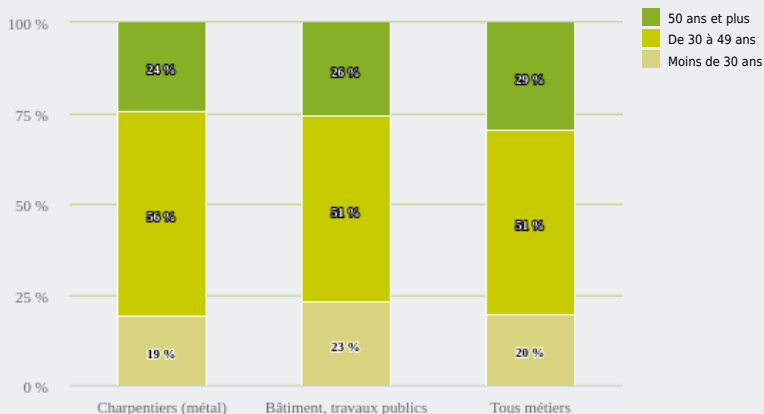

MÉTIERS

FAMILLES PROFESSIONNELLES
DÉTAILLÉES

CHARPENTIERS (MÉTAL)

EMPLOI

QUI EXERCE CE **MÉTIER** EN RÉGION ?

L'ÂGE DES PERSONNES EXERÇANT CE MÉTIER

28 %

des personnes exerçant ce métier ont 50 ans ou plus

1 720

personnes exercent ce métier, soit

0,1 %

des emplois de la région en 2020

+ 33 %

d'emploi entre 2008 et 2020 dans ce métier (+ 7 % tous métiers)

5 %

de femmes (48 % tous métiers)