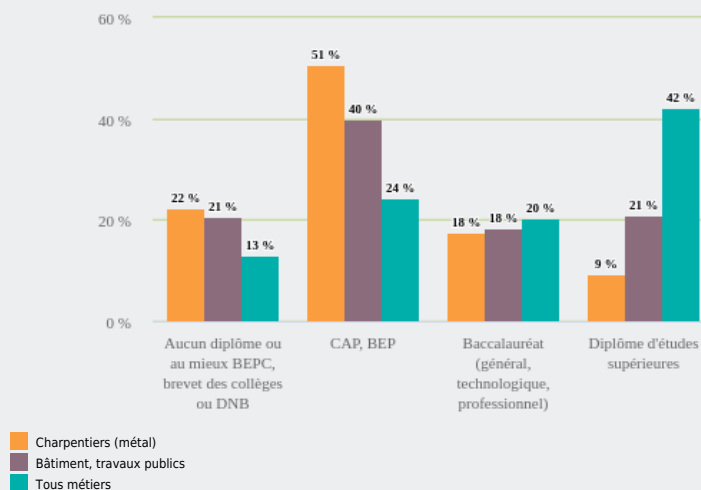

MÉTIERS

FAMILLES PROFESSIONNELLES
DÉTAILLÉES

CHARPENTIERS (MÉTAL)

EMPLOI

QUI EXERCE CE **MÉTIER** EN RÉGION ?

L'ÂGE DES PERSONNES EXERÇANT CE MÉTIER

28 %

des personnes exerçant ce métier ont 50 ans ou plus

1 720

personnes exercent ce métier, soit

0,1 %

des emplois de la région en 2020

+ 33 %

d'emploi entre 2008 et 2020 dans ce métier (+ 7 % tous métiers)

5 %

de femmes (48 % tous métiers)

LE NIVEAU DE FORMATION DES PERSONNES EXERÇANT CE MÉTIER

47 %

des personnes exerçant ce métier ont un CAP, BEP

LES PERSONNES EXERÇANT CE MÉTIER PAR DÉPARTEMENT

23,6 % des personnes exerçant ce métier se situent dans le département du Rhône (27,7 % tous métiers)

LES MÉTIERS À UN NIVEAU PLUS DÉTAILLÉ

100 % des personnes exerçant ce métier sont «Monteurs qualifiés en structures métalliques»

LES PUBLICS DU PIC EXERÇANT CE MÉTIER

- Charpentiers (métal)
- Bâtiment, travaux publics
- Tous métiers