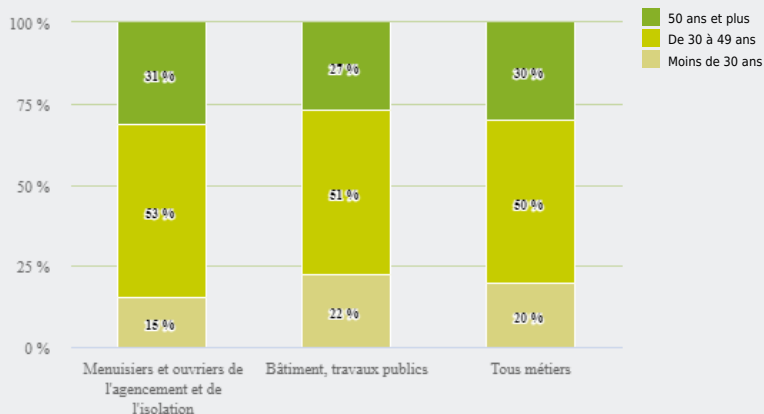

MÉTIERS

FAMILLES PROFESSIONNELLES
DÉTAILLÉES

MENUISIERS ET OUVRIERS DE L'AGENCEMENT ET DE
L'ISOLATION

EMPLOI

QUI EXERCE CE **MÉTIER** EN RÉGION ?

L'ÂGE DES PERSONNES EXERÇANT CE MÉTIER

31 %

des personnes exerçant ce métier ont 50 ans ou plus

15 510

personnes exercent ce métier, soit

0,5 %

des emplois de la région en 2020

+ 5 %

d'emploi entre 2008 et 2020 dans ce métier (+ 7 % tous métiers)

2 %

de femmes (48 % tous métiers)