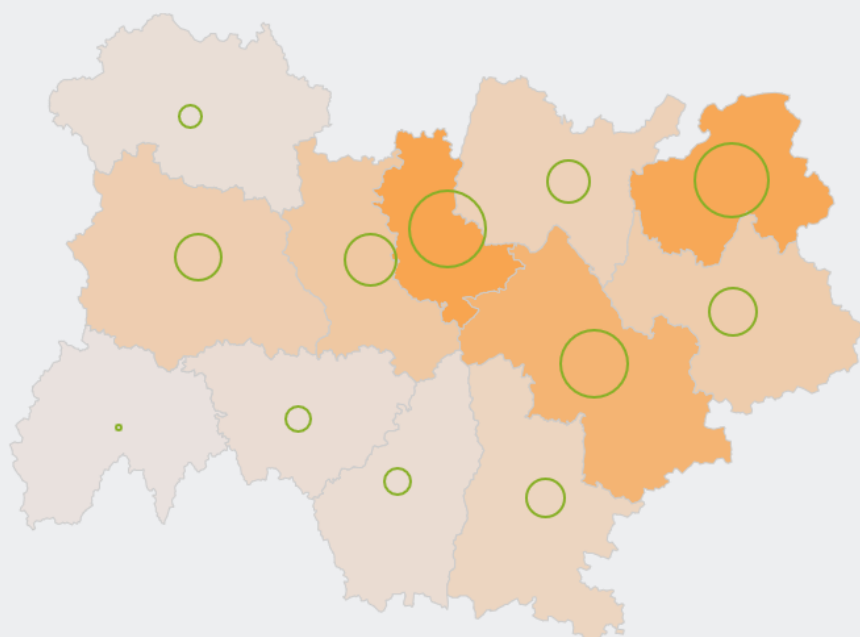

15 510

personnes exercent ce métier, soit

0,5 %

des emplois de la région en 2020

+ 5 %

d'emploi entre 2008 et 2020 dans ce métier (+ 7 % tous métiers)

2 %

de femmes (48 % tous métiers)

LE NIVEAU DE FORMATION DES PERSONNES EXERÇANT CE MÉTIER

50 %

des personnes exerçant ce métier ont un CAP, BEP

LES PERSONNES EXERÇANT CE MÉTIER PAR DÉPARTEMENT

18,0 % des personnes exerçant ce métier se situent dans le département du Rhône (27,7 % tous métiers)

LES MÉTIERS À UN NIVEAU PLUS DÉTAILLÉ

62 % des personnes exerçant ce métier sont «Artisans menuisiers du bâtiment, charpentiers en bois»

LES PUBLICS DU PIC EXERÇANT CE MÉTIER

Source : Insee - RP au lieu de résidence, RP au lieu de travail .