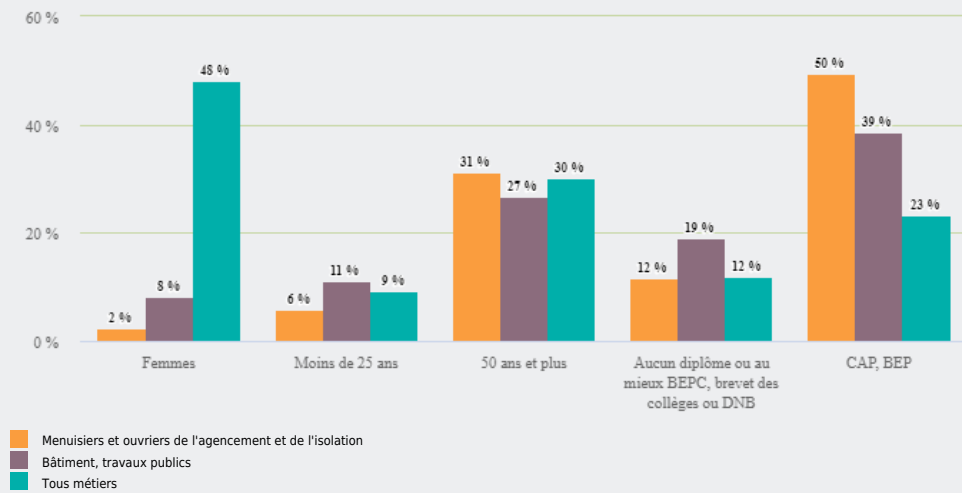

MÉTIERS

FAMILLES PROFESSIONNELLES
DÉTAILLÉES

MENUISIERS ET OUVRIERS DE L'AGENCEMENT ET DE
L'ISOLATION

EMPLOI

QUI EXERCE CE **MÉTIER** EN RÉGION ?

L'ÂGE DES PERSONNES EXERÇANT CE MÉTIER

31 %

des personnes exerçant ce métier ont 50 ans ou plus

15 510

personnes exercent ce métier, soit

0,5 %

des emplois de la région en 2020

+ 5 %

d'emploi entre 2008 et 2020 dans ce métier (+ 7 % tous métiers)

2 %

de femmes (48 % tous métiers)

LE NIVEAU DE FORMATION DES PERSONNES EXERÇANT CE MÉTIER

50 %

des personnes exerçant ce métier ont un CAP, BEP

LES PERSONNES EXERÇANT CE MÉTIER PAR DÉPARTEMENT

18,0 % des personnes exerçant ce métier se situent dans le département du Rhône (27,7 % tous métiers)

LES MÉTIERS À UN NIVEAU PLUS DÉTAILLÉ

62 % des personnes exerçant ce métier sont «Artisans menuisiers du bâtiment, charpentiers en bois»

LES PUBLICS DU PIC EXERÇANT CE MÉTIER

Source : Insee - RP au lieu de résidence, RP au lieu de travail .