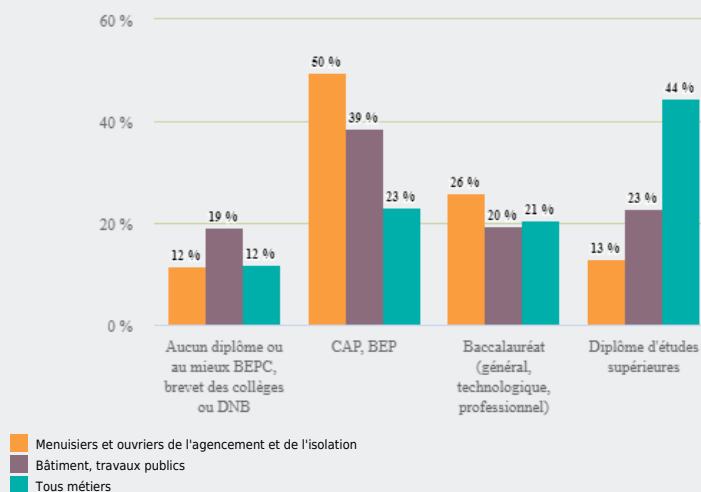

MÉTIERS

FAMILLES PROFESSIONNELLES
DÉTAILLÉES

MENUISIERS ET OUVRIERS DE L'AGENCEMENT ET DE
L'ISOLATION

EMPLOI

QUI EXERCE CE **MÉTIER** EN RÉGION ?

L'ÂGE DES PERSONNES EXERÇANT CE MÉTIER

31 %

des personnes exerçant ce métier ont 50 ans ou plus

15 510

personnes exercent ce métier, soit

0,5 %

des emplois de la région en 2020

+ 5 %

d'emploi entre 2008 et 2020 dans ce métier (+ 7 % tous métiers)

2 %

de femmes (48 % tous métiers)

LE NIVEAU DE FORMATION DES PERSONNES EXERÇANT CE MÉTIER

50 %

des personnes exerçant ce métier ont un CAP, BEP

LES PERSONNES EXERÇANT CE MÉTIER PAR DÉPARTEMENT

18,0 % des personnes exerçant ce métier se situent dans le département du Rhône (27,7 % tous métiers)