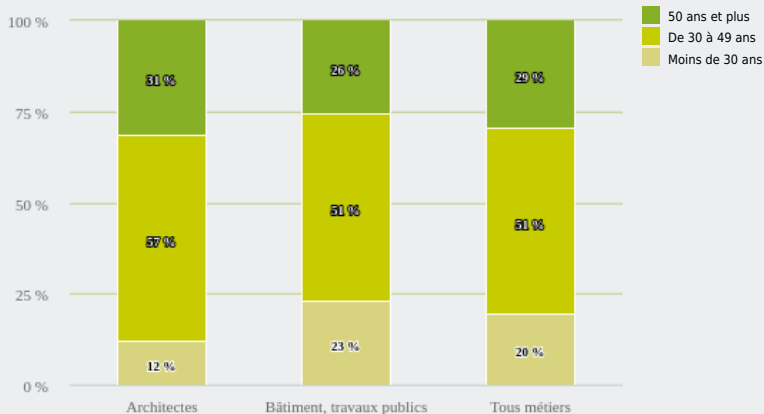

MÉTIERS

FAMILLES PROFESSIONNELLES
DÉTAILLÉES

ARCHITECTES

EMPLOI

QUI EXERCE CE **MÉTIER** EN RÉGION ?

L'ÂGE DES PERSONNES EXERÇANT CE MÉTIER

32 %

des personnes exerçant ce métier ont 50 ans ou plus

8 370

personnes exercent ce métier, soit

0,2 %

des emplois de la région en 2020

+ 40 %

d'emploi entre 2008 et 2020 dans ce métier (+ 7 % tous métiers)

35 %

de femmes (48 % tous métiers)