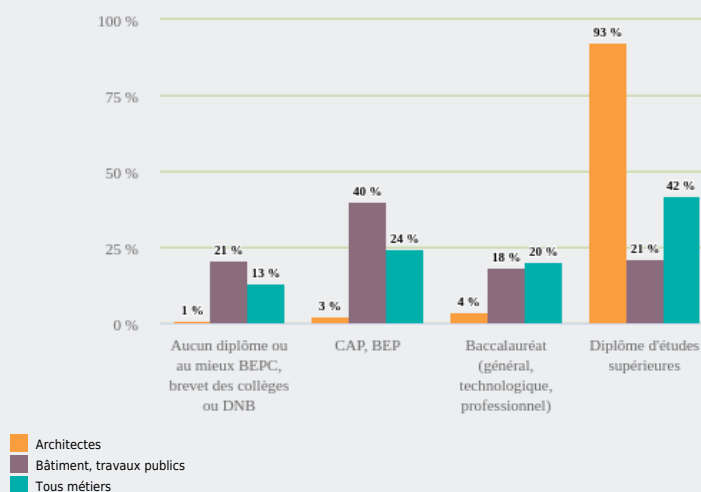

MÉTIERS

FAMILLES PROFESSIONNELLES
DÉTAILLÉES

ARCHITECTES

EMPLOI

QUI EXERCE CE **MÉTIER** EN RÉGION ?

L'ÂGE DES PERSONNES EXERÇANT CE MÉTIER

32 %

des personnes exerçant ce métier ont 50 ans ou plus

8 370

personnes exercent ce métier, soit

0,2 %

des emplois de la région en 2020

+ 40 %

d'emploi entre 2008 et 2020 dans ce métier (+ 7 % tous métiers)

35 %

de femmes (48 % tous métiers)

LE NIVEAU DE FORMATION DES PERSONNES EXERÇANT CE MÉTIER

92 %

des personnes exerçant ce métier ont un diplôme d'études supérieures

LES PERSONNES EXERÇANT CE MÉTIER PAR DÉPARTEMENT

39,3 % des personnes exerçant ce métier se situent dans le département du Rhône (27,7 % tous métiers)

LES MÉTIERS À UN NIVEAU PLUS DÉTAILLÉ

54 % des personnes exerçant ce métier sont «Architectes libéraux»

LES PUBLICS DU PIC EXERÇANT CE MÉTIER

Métiers / Familles professionnelles détaillées: Architectes

EMPLOI / QUI EXERCE CE MÉTIER EN RÉGION ?