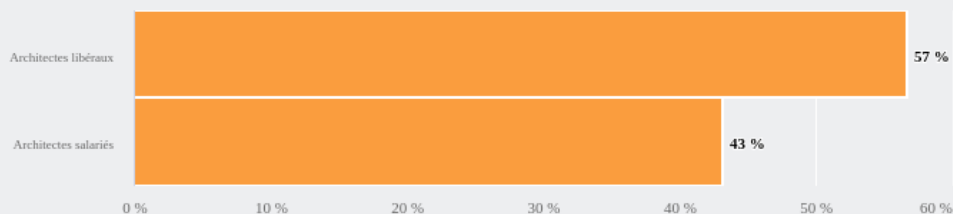

MÉTIERS

FAMILLES PROFESSIONNELLES
DÉTAILLÉES

ARCHITECTES

EMPLOI

QUI EXERCE CE **MÉTIER** EN RÉGION ?

L'ÂGE DES PERSONNES EXERÇANT CE MÉTIER

32 %

des personnes exerçant ce métier ont 50 ans ou plus

8 370

personnes exercent ce métier, soit

0,2 %

des emplois de la région en 2020

+ 40 %

d'emploi entre 2008 et 2020 dans ce métier (+ 7 % tous métiers)

35 %

de femmes (48 % tous métiers)

LE NIVEAU DE FORMATION DES PERSONNES EXERÇANT CE MÉTIER

92 %

des personnes exerçant ce métier ont un diplôme d'études supérieures

LES PERSONNES EXERÇANT CE MÉTIER PAR DÉPARTEMENT

39,3 % des personnes exerçant ce métier se situent dans le département du Rhône (27,7 % tous métiers)

LES MÉTIERS À UN NIVEAU PLUS DÉTAILLÉ

54 % des personnes exerçant ce métier sont «Architectes libéraux»

LES PUBLICS DU PIC EXERÇANT CE MÉTIER

Métiers / Familles professionnelles détaillées: Architectes

EMPLOI / QUI EXERCE CE MÉTIER EN RÉGION ?