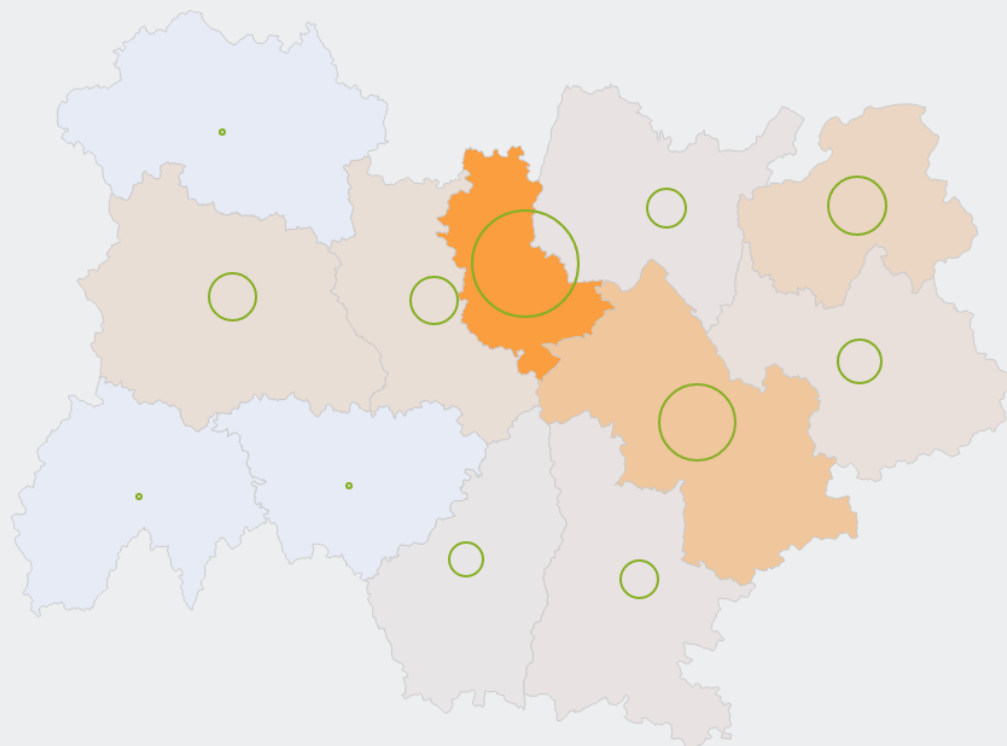

8 370

personnes exercent ce métier, soit

0,2 %

des emplois de la région en 2020

+ 40 %

d'emploi entre 2008 et 2020 dans ce métier (+ 7 % tous métiers)

35 %

de femmes (48 % tous métiers)

LE NIVEAU DE FORMATION DES PERSONNES EXERÇANT CE MÉTIER

92 %

des personnes exerçant ce métier ont un diplôme d'études supérieures

LES PERSONNES EXERÇANT CE MÉTIER PAR DÉPARTEMENT

39,3 % des personnes exerçant ce métier se situent dans le département du Rhône (27,7 % tous métiers)

LES MÉTIERS À UN NIVEAU PLUS DÉTAILLÉ

54 % des personnes exerçant ce métier sont «Architectes libéraux»

LES PUBLICS DU PIC EXERÇANT CE MÉTIER

Métiers / Familles professionnelles détaillées: Architectes

EMPLOI / QUI EXERCE CE MÉTIER EN RÉGION ?