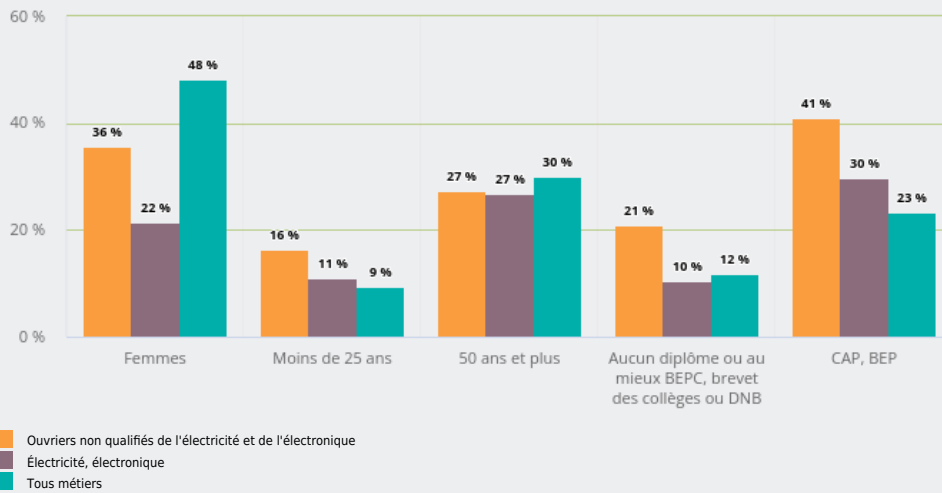

MÉTIERS

FAMILLES PROFESSIONNELLES
DÉTAILLÉES

OUVRIERS NON QUALIFIÉS DE L'ÉLECTRICITÉ ET DE
L'ÉLECTRONIQUE

EMPLOI

QUI EXERCE CE **MÉTIER** EN RÉGION ?

L'ÂGE DES PERSONNES EXERÇANT CE MÉTIER

27 %

des personnes exerçant ce métier ont 50 ans ou plus

6 470

personnes exercent ce métier, soit

0,2 %

des emplois de la région en 2020

- 34 %

d'emploi entre 2008 et 2020 dans ce métier (+ 7 % tous métiers)

36 %

de femmes (48 % tous métiers)

LE NIVEAU DE FORMATION DES PERSONNES EXERÇANT CE MÉTIER

41 %

des personnes exerçant ce métier ont un CAP, BEP

LES PERSONNES EXERÇANT CE MÉTIER PAR DÉPARTEMENT

23,8 % des personnes exerçant ce métier se situent dans le département de l'Isère (15,3 % tous métiers)

LES MÉTIERS À UN NIVEAU PLUS DÉTAILLÉ

100 % des personnes exerçant ce métier sont «Ouvriers non qualifiés de l'électricité et de l'électronique»

LES PUBLICS DU PIC EXERÇANT CE MÉTIER

Source : Insee - RP au lieu de résidence, RP au lieu de travail .