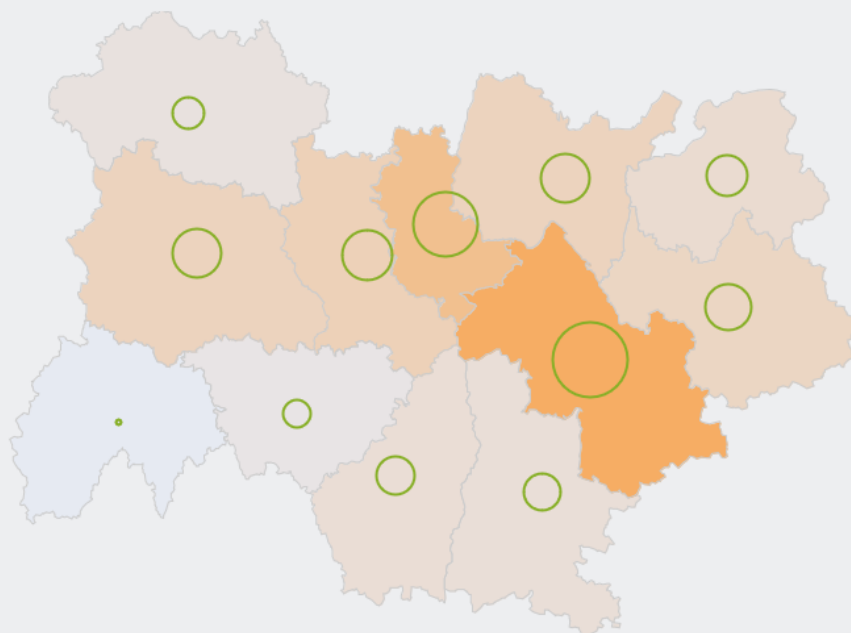

6 470

personnes exercent ce métier, soit

0,2 %

des emplois de la région en 2020

- 34 %

d'emploi entre 2008 et 2020 dans ce métier (+ 7 % tous métiers)

36 %

de femmes (48 % tous métiers)

LE NIVEAU DE FORMATION DES PERSONNES EXERÇANT CE MÉTIER

41 %

des personnes exerçant ce métier ont un CAP, BEP

LES PERSONNES EXERÇANT CE MÉTIER PAR DÉPARTEMENT

23,8 % des personnes exerçant ce métier se situent dans le département de l'Isère (15,3 % tous métiers)

LES MÉTIERS À UN NIVEAU PLUS DÉTAILLÉ

100 % des personnes exerçant ce métier sont «Ouvriers non qualifiés de l'électricité et de l'électronique»

LES PUBLICS DU PIC EXERÇANT CE MÉTIER

Source : Insee - RP au lieu de résidence, RP au lieu de travail .