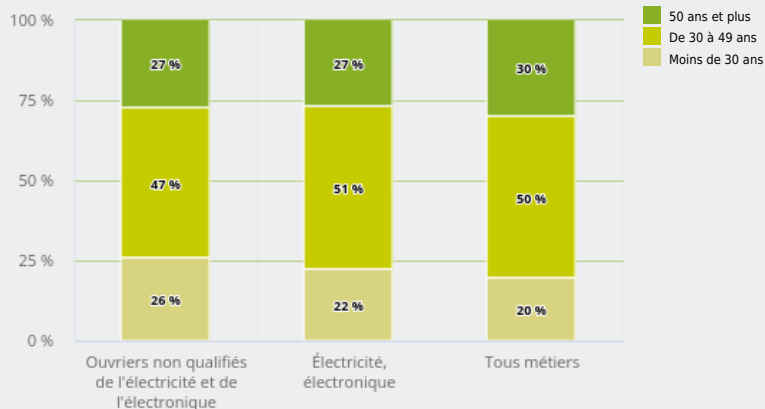

MÉTIERS

FAMILLES PROFESSIONNELLES
DÉTAILLÉES

OUVRIERS NON QUALIFIÉS DE L'ÉLECTRICITÉ ET DE
L'ÉLECTRONIQUE

EMPLOI

QUI EXERCE CE **MÉTIER** EN RÉGION ?

L'ÂGE DES PERSONNES EXERÇANT CE MÉTIER

27 %

des personnes exerçant ce métier ont 50 ans ou plus

6 470

personnes exercent ce métier, soit

0,2 %

des emplois de la région en 2020

- 34 %

d'emploi entre 2008 et 2020 dans ce métier (+ 7 % tous métiers)

36 %

de femmes (48 % tous métiers)