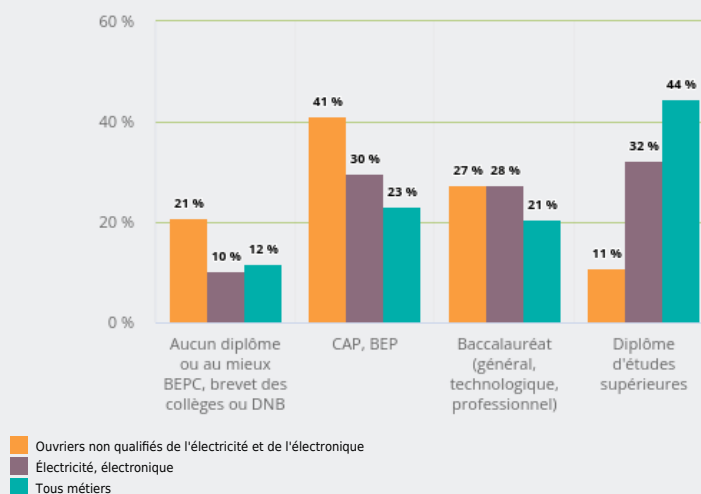

MÉTIERS

FAMILLES PROFESSIONNELLES
DÉTAILLÉES

OUVRIERS NON QUALIFIÉS DE L'ÉLECTRICITÉ ET DE
L'ÉLECTRONIQUE

EMPLOI

QUI EXERCE CE **MÉTIER** EN RÉGION ?

L'ÂGE DES PERSONNES EXERÇANT CE MÉTIER

27 %

des personnes exerçant ce métier ont 50 ans ou plus

6 470

personnes exercent ce métier, soit

0,2 %

des emplois de la région en 2020

- 34 %

d'emploi entre 2008 et 2020 dans ce métier (+ 7 % tous métiers)

36 %

de femmes (48 % tous métiers)

LE NIVEAU DE FORMATION DES PERSONNES EXERÇANT CE MÉTIER

41 %

des personnes exerçant ce métier ont un CAP, BEP

LES PERSONNES EXERÇANT CE MÉTIER PAR DÉPARTEMENT

23,8 % des personnes exerçant ce métier se situent dans le département de l'Isère (15,3 % tous métiers)