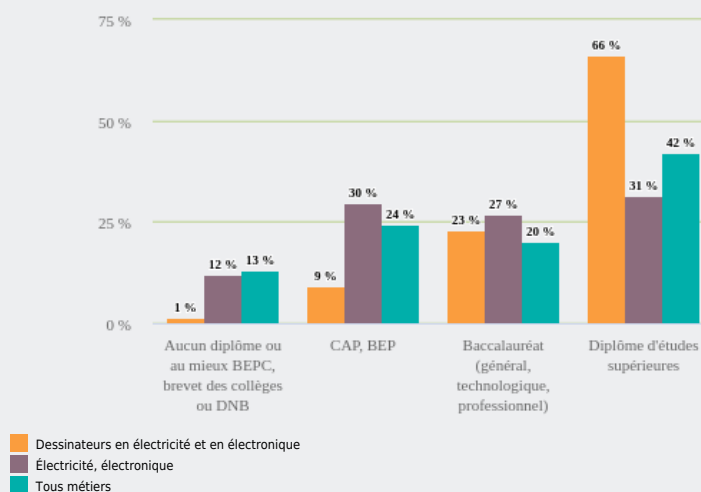

MÉTIERS

FAMILLES PROFESSIONNELLES
DÉTAILLÉES

DESSINATEURS EN ÉLECTRICITÉ ET EN ÉLECTRONIQUE

EMPLOI

QUI EXERCE CE **MÉTIER** EN RÉGION ?

L'ÂGE DES PERSONNES EXERÇANT CE MÉTIER

25 %

des personnes exerçant ce métier ont 50 ans ou plus

1 530

personnes exercent ce métier, soit

0,0 %

des emplois de la région en 2020

- 10 %

d'emploi entre 2008 et 2020 dans ce métier (+ 7 % tous métiers)

12 %

de femmes (48 % tous métiers)

LE NIVEAU DE FORMATION DES PERSONNES EXERÇANT CE MÉTIER

71 %

des personnes exerçant ce métier ont un diplôme d'études supérieures

LES PERSONNES EXERÇANT CE MÉTIER PAR DÉPARTEMENT

46,4 % des personnes exerçant ce métier se situent dans le département du Rhône (27,7 % tous métiers)