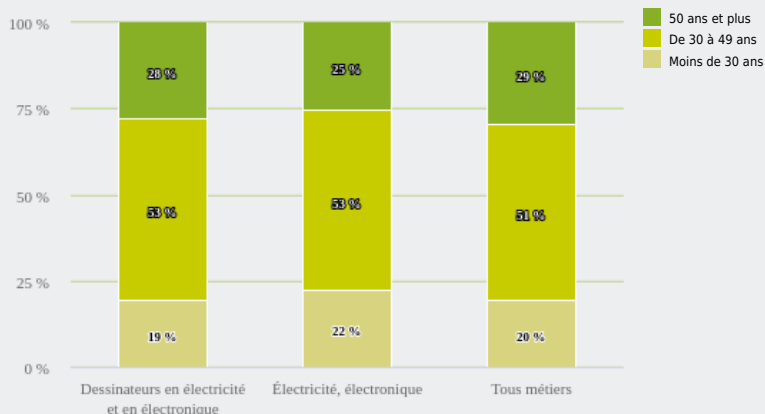

MÉTIERS

FAMILLES PROFESSIONNELLES
DÉTAILLÉES

DESSINATEURS EN ÉLECTRICITÉ ET EN ÉLECTRONIQUE

EMPLOI

QUI EXERCE CE **MÉTIER** EN RÉGION ?

L'ÂGE DES PERSONNES EXERÇANT CE MÉTIER

25 %

des personnes exerçant ce métier ont 50 ans ou plus

1 530

personnes exercent ce métier, soit

0,0 %

des emplois de la région en 2020

- 10 %

d'emploi entre 2008 et 2020 dans ce métier (+ 7 % tous métiers)

12 %

de femmes (48 % tous métiers)