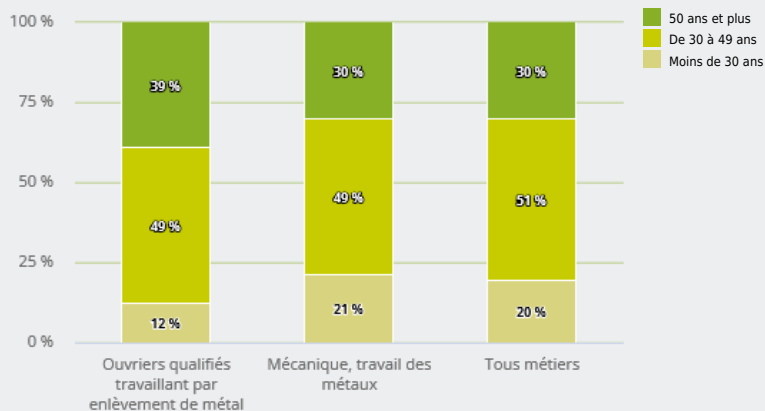

MÉTIERS

FAMILLES PROFESSIONNELLES
DÉTAILLÉES

OUVRIERS QUALIFIÉS TRAVAILLANT PAR ENLÈVEMENT DE
MÉTAL

EMPLOI

QUI EXERCE CE **MÉTIER** EN RÉGION ?

L'ÂGE DES PERSONNES EXERÇANT CE MÉTIER

40 %

des personnes exerçant ce métier ont 50 ans ou plus

11 000

personnes exercent ce métier, soit

0,3 %

des emplois de la région en 2020

- 22 %

d'emploi entre 2008 et 2020 dans ce métier (+ 7 % tous métiers)

14 %

de femmes (48 % tous métiers)