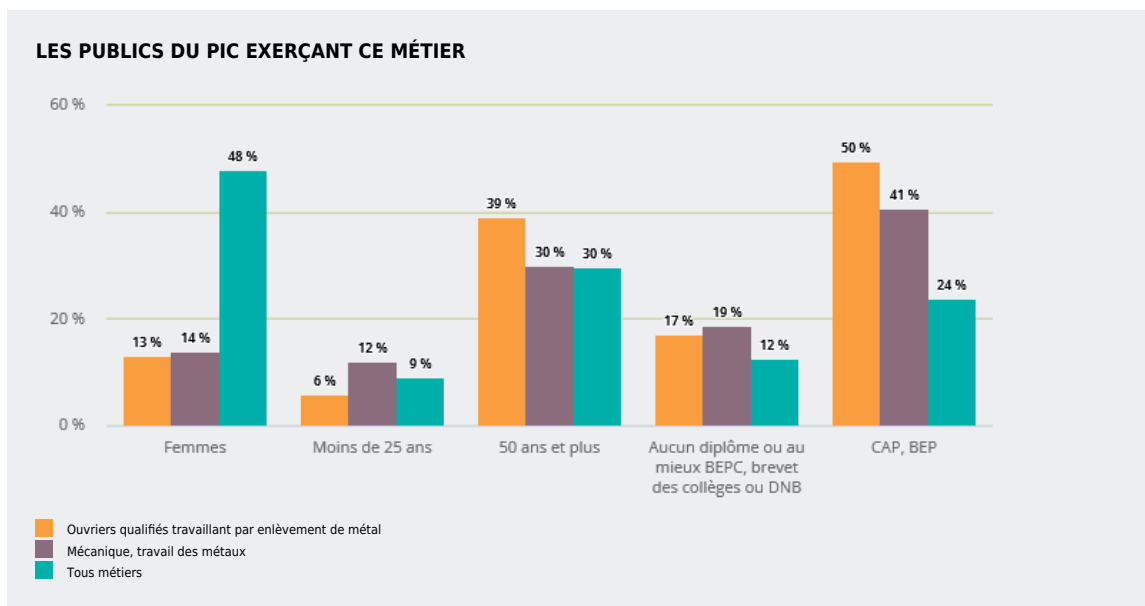

MÉTIERS

FAMILLES PROFESSIONNELLES
DÉTAILLÉES

OUVRIERS QUALIFIÉS TRAVAILLANT PAR ENLÈVEMENT DE
MÉTAL

EMPLOI

QUI EXERCE CE **MÉTIER** EN RÉGION ?

L'ÂGE DES PERSONNES EXERÇANT CE MÉTIER

40 %

des personnes exerçant ce métier ont 50 ans ou plus

11 000

personnes exercent ce métier, soit

0,3 %

des emplois de la région en 2020

- 22 %

d'emploi entre 2008 et 2020 dans ce métier (+ 7 % tous métiers)

14 %

de femmes (48 % tous métiers)

LE NIVEAU DE FORMATION DES PERSONNES EXERÇANT CE MÉTIER

49 %

des personnes exerçant ce métier ont un CAP, BEP

LES PERSONNES EXERÇANT CE MÉTIER PAR DÉPARTEMENT

22,3 % des personnes exerçant ce métier se situent dans le département de la Haute-Savoie (9,4 % tous métiers)

Personnes exerçant ce métier en %
0 10 20 30
Personnes exerçant ce métier

LES MÉTIERS À UN NIVEAU PLUS DÉTAILLÉ

93 % des personnes exerçant ce métier sont «Opérateurs qualifiés d'usinage des métaux sur autres machines (sauf moulistes)»