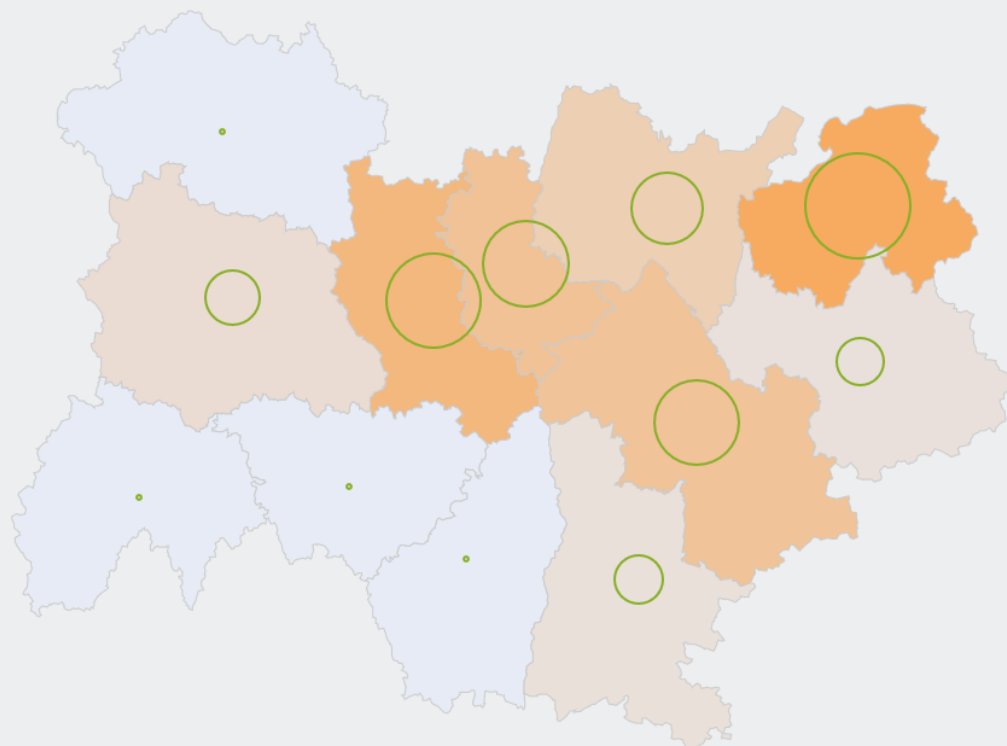

11 000

personnes exercent ce métier, soit

0,3 %

des emplois de la région en 2020

- 22 %

d'emploi entre 2008 et 2020 dans ce métier (+ 7 % tous métiers)

14 %

de femmes (48 % tous métiers)

LE NIVEAU DE FORMATION DES PERSONNES EXERÇANT CE MÉTIER

49 %

des personnes exerçant ce métier ont un CAP, BEP

LES PERSONNES EXERÇANT CE MÉTIER PAR DÉPARTEMENT

22,3 % des personnes exerçant ce métier se situent dans le département de la Haute-Savoie (9,4 % tous métiers)

Personnes exerçant ce métier en %
0 10 20 30
Personnes exerçant ce métier

LES MÉTIERS À UN NIVEAU PLUS DÉTAILLÉ

93 % des personnes exerçant ce métier sont «Opérateurs qualifiés d'usinage des métaux sur autres machines (sauf moulistes)»