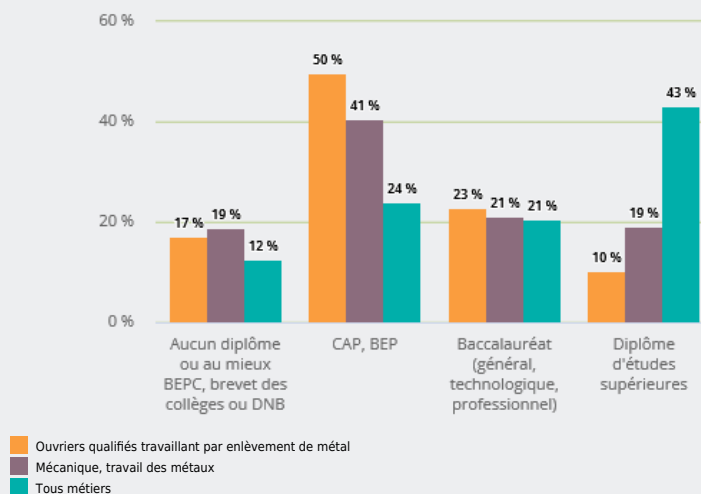

MÉTIERS

FAMILLES PROFESSIONNELLES
DÉTAILLÉES

OUVRIERS QUALIFIÉS TRAVAILLANT PAR ENLÈVEMENT DE
MÉTAL

EMPLOI

QUI EXERCE CE **MÉTIER** EN RÉGION ?

L'ÂGE DES PERSONNES EXERÇANT CE MÉTIER

40 %

des personnes exerçant ce métier ont 50 ans ou plus

11 000

personnes exercent ce métier, soit

0,3 %

des emplois de la région en 2020

- 22 %

d'emploi entre 2008 et 2020 dans ce métier (+ 7 % tous métiers)

14 %

de femmes (48 % tous métiers)

LE NIVEAU DE FORMATION DES PERSONNES EXERÇANT CE MÉTIER

49 %

des personnes exerçant ce métier ont un CAP, BEP

LES PERSONNES EXERÇANT CE MÉTIER PAR DÉPARTEMENT

22,3 % des personnes exerçant ce métier se situent dans le département de la Haute-Savoie (9,4 % tous métiers)