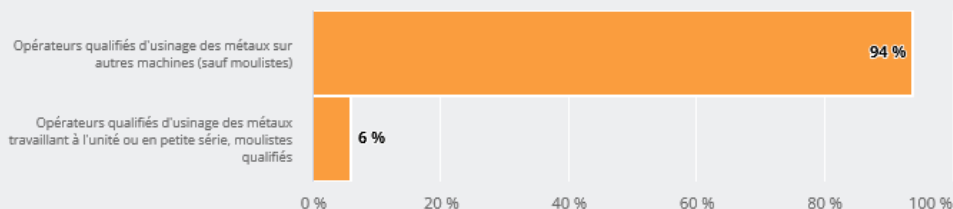

LE NIVEAU DE FORMATION DES PERSONNES EXERÇANT CE MÉTIER

49 %

des personnes exerçant ce métier ont un CAP, BEP

LES PERSONNES EXERÇANT CE MÉTIER PAR DÉPARTEMENT

22,3 % des personnes exerçant ce métier se situent dans le département de la Haute-Savoie (9,4 % tous métiers)

Personnes exerçant ce métier en %
0 10 20 30
Personnes exerçant ce métier

LES MÉTIERS À UN NIVEAU PLUS DÉTAILLÉ

93 % des personnes exerçant ce métier sont «Opérateurs qualifiés d'usinage des métaux sur autres machines (sauf moulistes)»