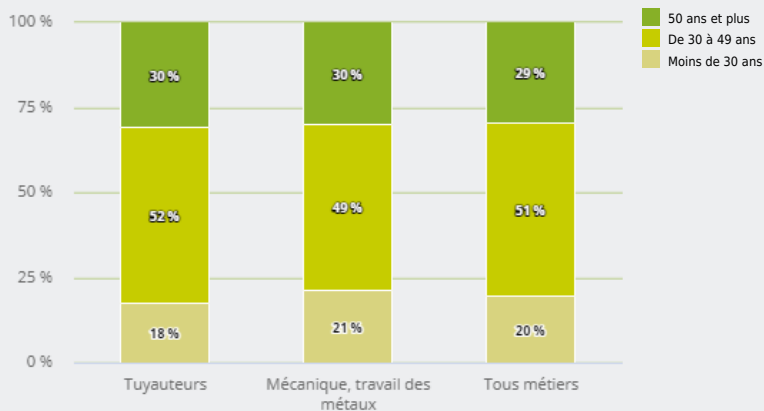

MÉTIERS

FAMILLES PROFESSIONNELLES
DÉTAILLÉES

TUYAUTEURS

EMPLOI

QUI EXERCE CE **MÉTIER** EN RÉGION ?

L'ÂGE DES PERSONNES EXERÇANT CE MÉTIER

31 %

des personnes exerçant ce métier ont 50 ans ou plus

1 430

personnes exercent ce métier, soit

0,0 %

des emplois de la région en 2020

- 16 %

d'emploi entre 2008 et 2020 dans ce métier (+ 7 % tous métiers)

1 %

de femmes (48 % tous métiers)