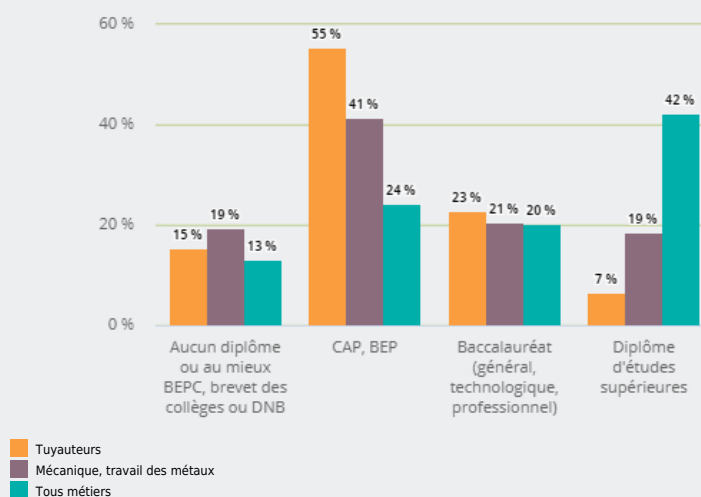

MÉTIERS

FAMILLES PROFESSIONNELLES
DÉTAILLÉES

TUYAUTEURS

EMPLOI

QUI EXERCE CE **MÉTIER** EN RÉGION ?

L'ÂGE DES PERSONNES EXERÇANT CE MÉTIER

31 %

des personnes exerçant ce métier ont 50 ans ou plus

1 430

personnes exercent ce métier, soit

0,0 %

des emplois de la région en 2020

- 16 %

d'emploi entre 2008 et 2020 dans ce métier (+ 7 % tous métiers)

1 %

de femmes (48 % tous métiers)

LE NIVEAU DE FORMATION DES PERSONNES EXERÇANT CE MÉTIER

53 %

des personnes exerçant ce métier ont un CAP, BEP

LES PERSONNES EXERÇANT CE MÉTIER PAR DÉPARTEMENT

23,5 % des personnes exerçant ce métier se situent dans le département du Rhône (27,7 % tous métiers)