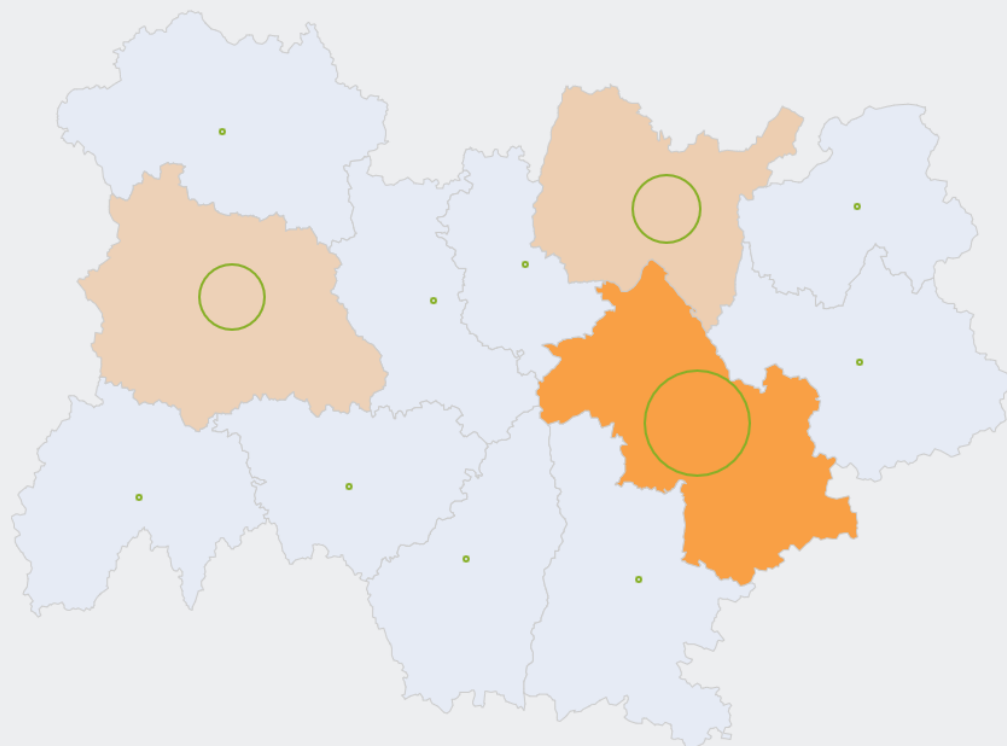

MÉTIERS

FAMILLES PROFESSIONNELLES
DÉTAILLÉES

TUYAUTEURS

EMPLOI

QUI EXERCE CE **MÉTIER** EN RÉGION ?

L'ÂGE DES PERSONNES EXERÇANT CE MÉTIER

31 %

des personnes exerçant ce métier ont 50 ans ou plus

1 430

personnes exercent ce métier, soit

0,0 %

des emplois de la région en 2020

- 16 %

d'emploi entre 2008 et 2020 dans ce métier (+ 7 % tous métiers)

1 %

de femmes (48 % tous métiers)

LE NIVEAU DE FORMATION DES PERSONNES EXERÇANT CE MÉTIER

53 %

des personnes exerçant ce métier ont un CAP, BEP

LES PERSONNES EXERÇANT CE MÉTIER PAR DÉPARTEMENT

23,5 % des personnes exerçant ce métier se situent dans le département du Rhône (27,7 % tous métiers)