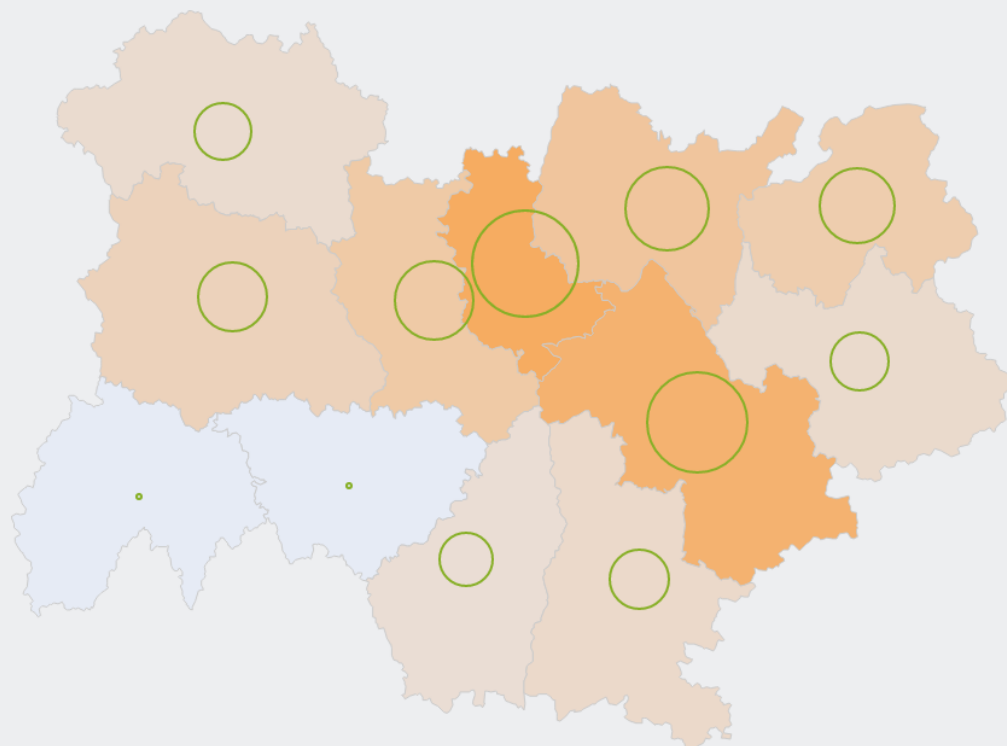

5 110

personnes exercent ce métier, soit

0,1 %

des emplois de la région en 2020

+ 15 %

d'emploi entre 2008 et 2020 dans ce métier (+ 7 % tous métiers)

27 %

de femmes (48 % tous métiers)

LE NIVEAU DE FORMATION DES PERSONNES EXERÇANT CE MÉTIER

40 %

des personnes exerçant ce métier ont un CAP, BEP

LES PERSONNES EXERÇANT CE MÉTIER PAR DÉPARTEMENT

20,0 % des personnes exerçant ce métier se situent dans le département du Rhône (27,7 % tous métiers)

Personnes exerçant ce métier en %
0 5 10 15 20 25
Personnes exerçant ce métier

LES MÉTIERS À UN NIVEAU PLUS DÉTAILLÉ

100 % des personnes exerçant ce métier sont «Ouvriers qualifiés divers de type industriel»