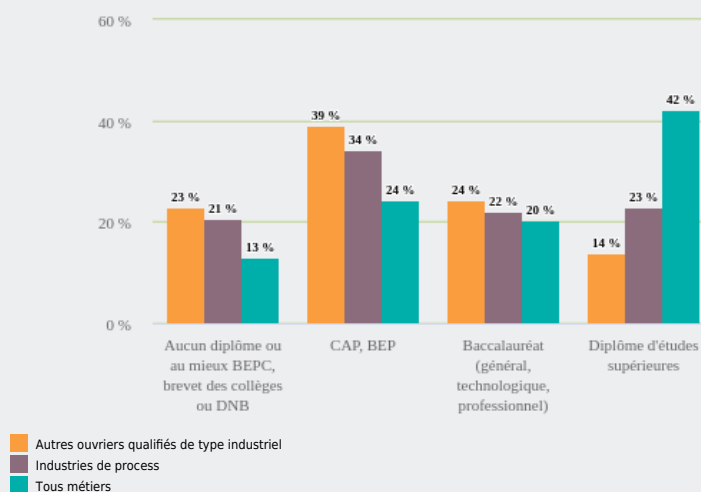

MÉTIERS

FAMILLES PROFESSIONNELLES
DÉTAILLÉES

AUTRES OUVRIERS QUALIFIÉS DE TYPE INDUSTRIEL

EMPLOI

QUI EXERCE CE **MÉTIER** EN RÉGION ?

L'ÂGE DES PERSONNES EXERÇANT CE MÉTIER

27 %

des personnes exerçant ce métier ont 50 ans ou plus

5 110

personnes exercent ce métier, soit

0,1 %

des emplois de la région en 2020

+ 15 %

d'emploi entre 2008 et 2020 dans ce métier (+ 7 % tous métiers)

27 %

de femmes (48 % tous métiers)

LE NIVEAU DE FORMATION DES PERSONNES EXERÇANT CE MÉTIER

40 %

des personnes exerçant ce métier ont un CAP, BEP

LES PERSONNES EXERÇANT CE MÉTIER PAR DÉPARTEMENT

20,0 % des personnes exerçant ce métier se situent dans le département du Rhône (27,7 % tous métiers)