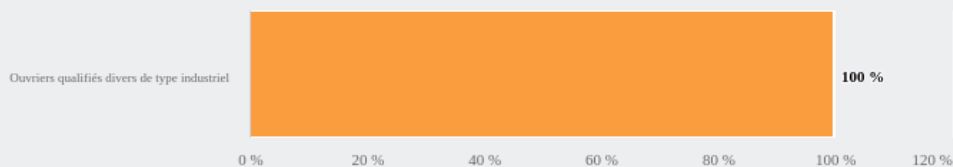

LES MÉTIERS À UN NIVEAU PLUS DÉTAILLÉ

100 % des personnes exerçant ce métier sont «Ouvriers qualifiés divers de type industriel»

LES PUBLICS DU PIC EXERÇANT CE MÉTIER

- ☒ Autres ouvriers qualifiés de type industriel
- ☐ Industries de process
- ☐ Tous métiers