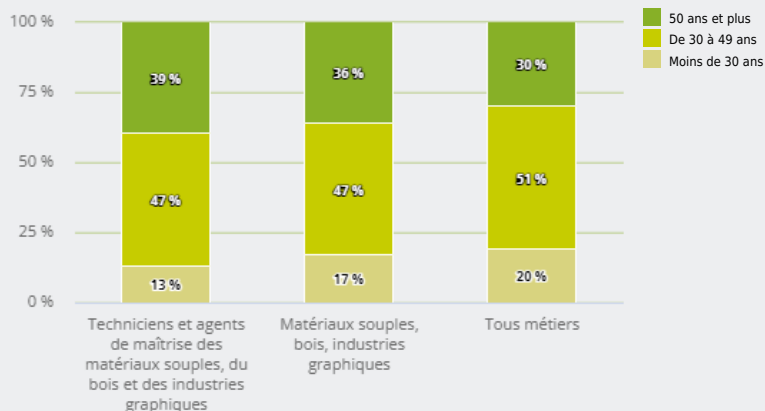

MÉTIERS

FAMILLES PROFESSIONNELLES
DÉTAILLÉES

TECHNICIENS ET AGENTS DE MAÎTRISE DES MATÉRIAUX
SOUPLES, DU BOIS ET DES INDUSTRIES GRAPHIQUES

EMPLOI

QUI EXERCE CE **MÉTIER** EN RÉGION ?

L'ÂGE DES PERSONNES EXERÇANT CE MÉTIER

39 %

des personnes exerçant ce métier ont 50 ans ou plus

3 990

personnes exercent ce métier, soit

0,1 %

des emplois de la région en 2020

- 18 %

d'emploi entre 2008 et 2020 dans ce métier (+ 7 % tous métiers)