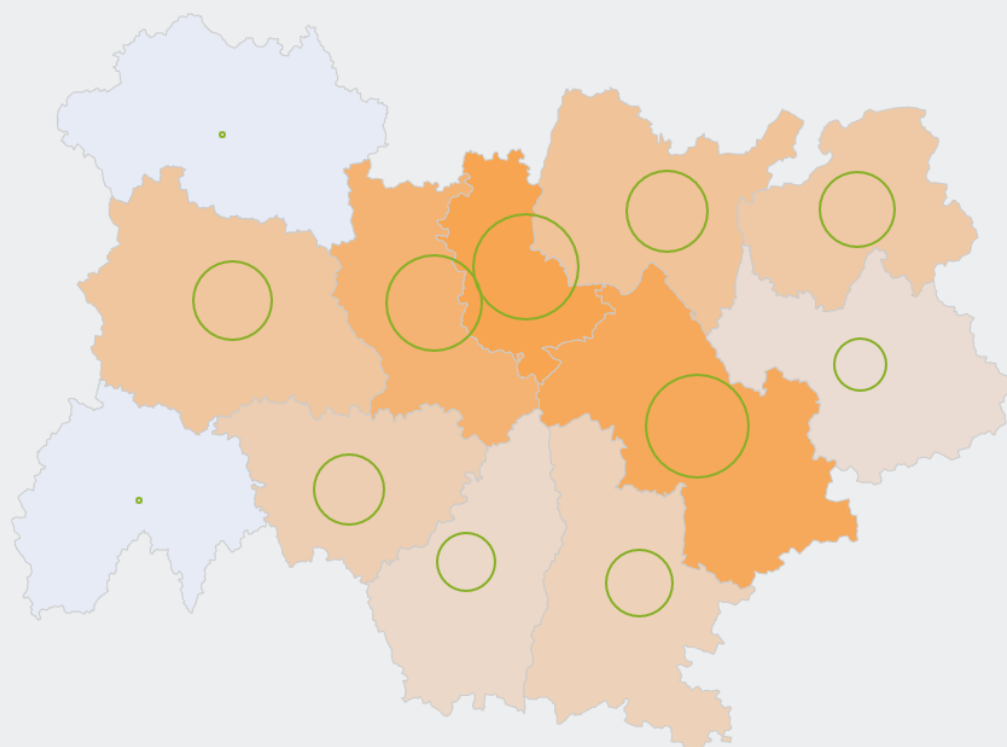

39 %

des personnes exerçant ce métier ont 50 ans ou plus

3 990

personnes exercent ce métier, soit

0,1 %

des emplois de la région en 2020

- 18 %

d'emploi entre 2008 et 2020 dans ce métier (+ 7 % tous métiers)

27 %

de femmes (48 % tous métiers)

LE NIVEAU DE FORMATION DES PERSONNES EXERÇANT CE MÉTIER

33 %

des personnes exerçant ce métier ont un diplôme d'études supérieures

LES PERSONNES EXERÇANT CE MÉTIER PAR DÉPARTEMENT

17,5 % des personnes exerçant ce métier se situent dans le département du Rhône (27,7 % tous métiers)

LES MÉTIERS À UN NIVEAU PLUS DÉTAILLÉ

48 % des personnes exerçant ce métier sont «Agents de maîtrise en fabrication des autres industries (imprimerie, matériaux souples, ameublement et bois)»