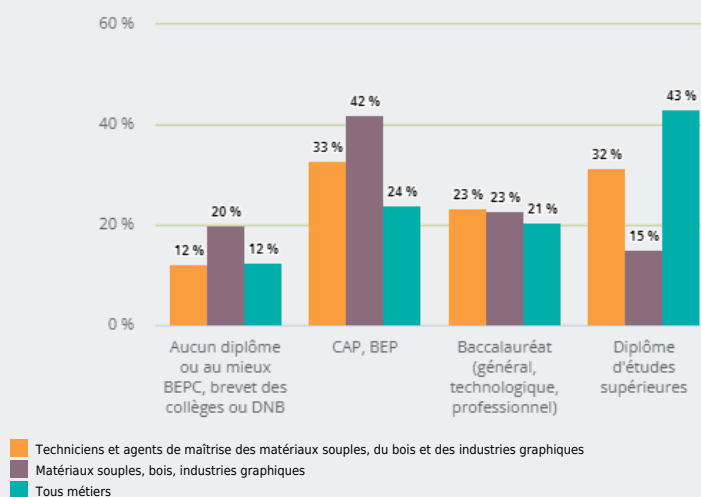

MÉTIERS

FAMILLES PROFESSIONNELLES
DÉTAILLÉES

TECHNICIENS ET AGENTS DE MAÎTRISE DES MATÉRIAUX
SOUPLES, DU BOIS ET DES INDUSTRIES GRAPHIQUES

EMPLOI

QUI EXERCE CE **MÉTIER** EN RÉGION ?

L'ÂGE DES PERSONNES EXERÇANT CE MÉTIER

39 %

des personnes exerçant ce métier ont 50 ans ou plus

3 990

personnes exercent ce métier, soit

0,1 %

des emplois de la région en 2020

- 18 %

d'emploi entre 2008 et 2020 dans ce métier (+ 7 % tous métiers)

27 %

de femmes (48 % tous métiers)

LE NIVEAU DE FORMATION DES PERSONNES EXERÇANT CE MÉTIER

33 %

des personnes exerçant ce métier ont un diplôme d'études supérieures

LES PERSONNES EXERÇANT CE MÉTIER PAR DÉPARTEMENT