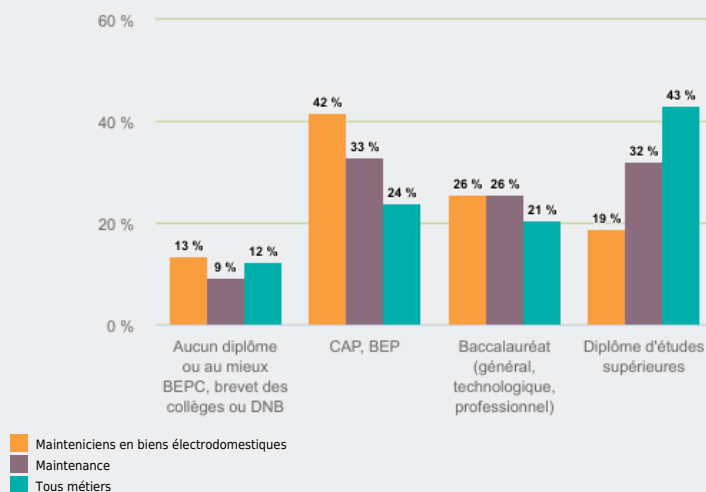

MÉTIERS

FAMILLES PROFESSIONNELLES
DÉTAILLÉES

MAINTENIENS EN BIENS ÉLECTRODOMESTIQUES

EMPLOI

QUI EXERCE CE **MÉTIER** EN RÉGION ?

L'ÂGE DES PERSONNES EXERÇANT CE MÉTIER

40 %

des personnes exerçant ce métier ont 50 ans ou plus

1 780

personnes exercent ce métier, soit

0,1 %

des emplois de la région en 2020

+ 1 %

d'emploi entre 2008 et 2020 dans ce métier (+ 7 % tous métiers)

6 %

de femmes (48 % tous métiers)

LE NIVEAU DE FORMATION DES PERSONNES EXERÇANT CE MÉTIER

39 %

des personnes exerçant ce métier ont un CAP, BEP

LES PERSONNES EXERÇANT CE MÉTIER PAR DÉPARTEMENT

22,3 % des personnes exerçant ce métier se situent dans le département du Rhône (27,7 % tous métiers)