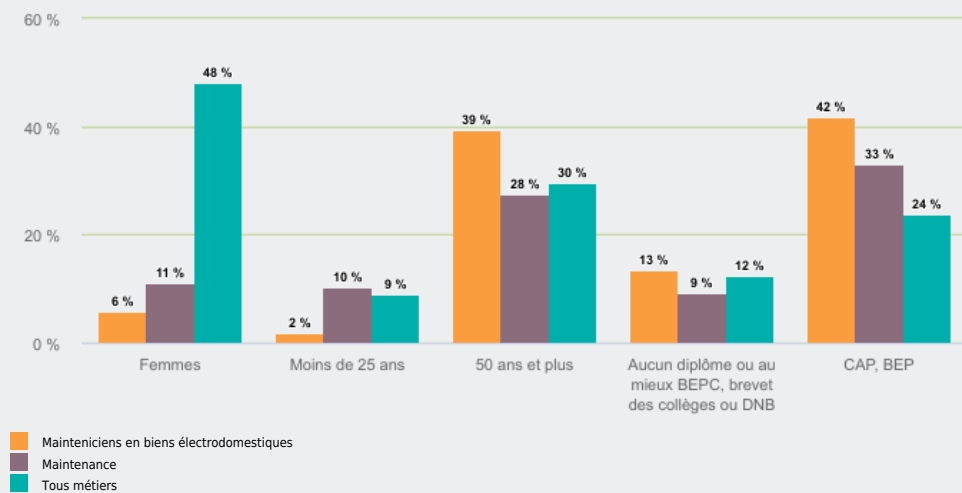

MÉTIERS

FAMILLES PROFESSIONNELLES
DÉTAILLÉES

MAINTENIENS EN BIENS ÉLECTRODOMESTIQUES

EMPLOI

QUI EXERCE CE **MÉTIER** EN RÉGION ?

L'ÂGE DES PERSONNES EXERÇANT CE MÉTIER

40 %

des personnes exerçant ce métier ont 50 ans ou plus

1 780

personnes exercent ce métier, soit

0,1 %

des emplois de la région en 2020

+ 1 %

d'emploi entre 2008 et 2020 dans ce métier (+ 7 % tous métiers)

6 %

de femmes (48 % tous métiers)

LE NIVEAU DE FORMATION DES PERSONNES EXERÇANT CE MÉTIER

39 %

des personnes exerçant ce métier ont un CAP, BEP

LES PERSONNES EXERÇANT CE MÉTIER PAR DÉPARTEMENT

22,3 % des personnes exerçant ce métier se situent dans le département du Rhône (27,7 % tous métiers)

LES MÉTIERS À UN NIVEAU PLUS DÉTAILLÉ

82 % des personnes exerçant ce métier sont «Artisans réparateurs divers»

LES PUBLICS DU PIC EXERÇANT CE MÉTIER

Source : Insee - RP au lieu de résidence, RP au lieu de travail .