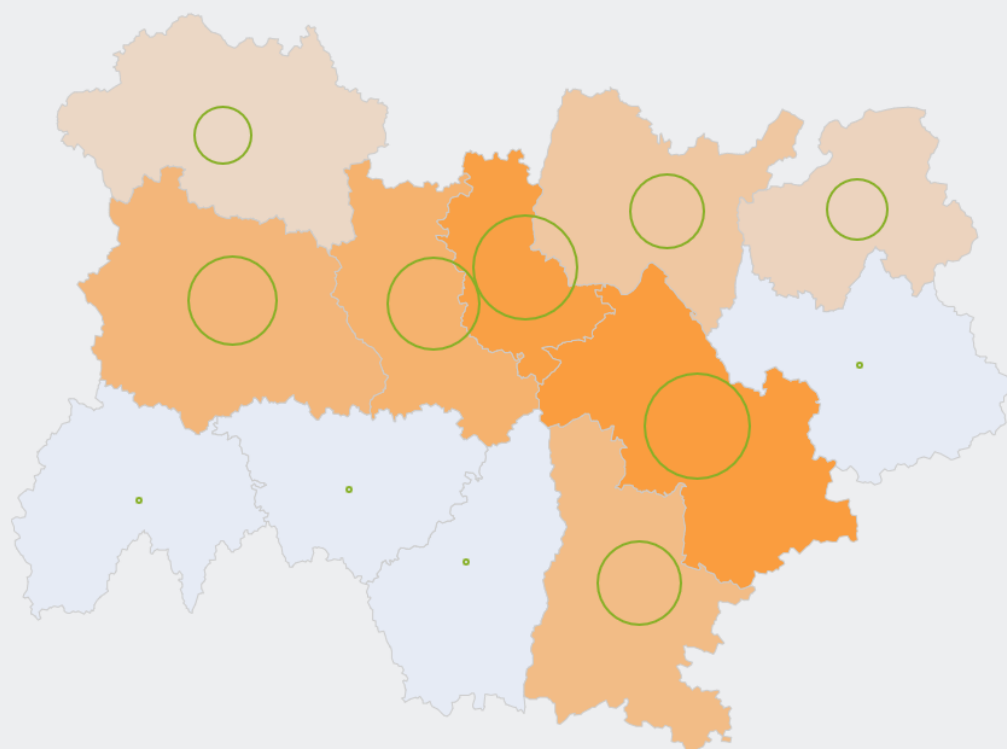

1 780

personnes exercent ce métier, soit

0,1 %

des emplois de la région en 2020

+ 1 %

d'emploi entre 2008 et 2020 dans ce métier (+ 7 % tous métiers)

6 %

de femmes (48 % tous métiers)

LE NIVEAU DE FORMATION DES PERSONNES EXERÇANT CE MÉTIER

39 %

des personnes exerçant ce métier ont un CAP, BEP

LES PERSONNES EXERÇANT CE MÉTIER PAR DÉPARTEMENT

22,3 % des personnes exerçant ce métier se situent dans le département du Rhône (27,7 % tous métiers)