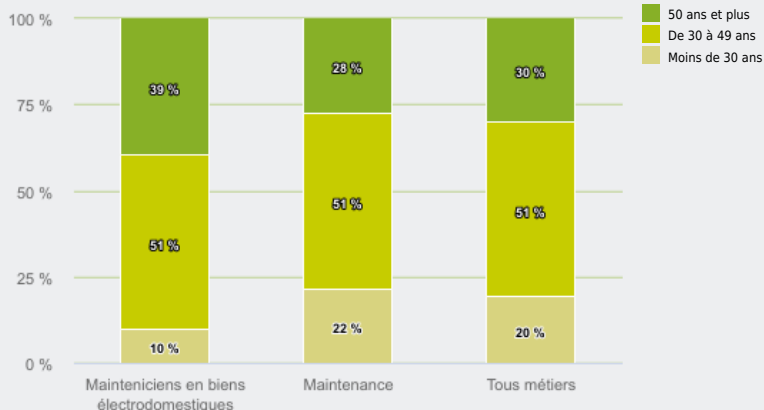

MÉTIERS

FAMILLES PROFESSIONNELLES
DÉTAILLÉES

MAINTENIENS EN BIENS ÉLECTRODOMESTIQUES

EMPLOI

QUI EXERCE CE **MÉTIER** EN RÉGION ?

L'ÂGE DES PERSONNES EXERÇANT CE MÉTIER

40 %

des personnes exerçant ce métier ont 50 ans ou plus

1 780

personnes exercent ce métier, soit

0,1 %

des emplois de la région en 2020

+ 1 %

d'emploi entre 2008 et 2020 dans ce métier (+ 7 % tous métiers)

6 %

de femmes (48 % tous métiers)