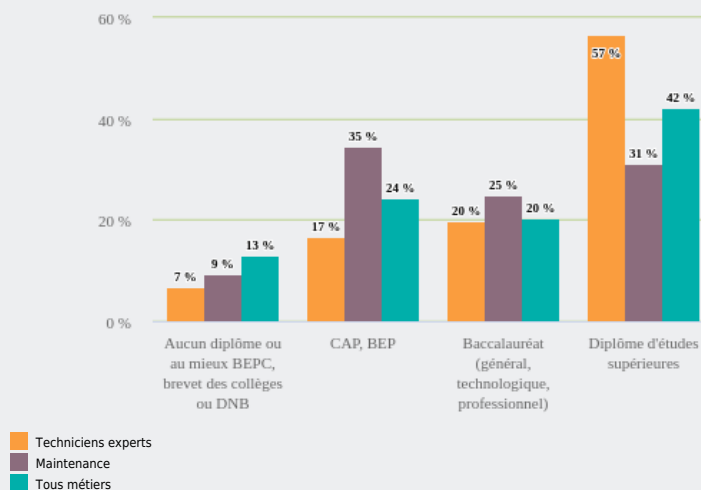

MÉTIERS

FAMILLES PROFESSIONNELLES
DÉTAILLÉES

TECHNICIENS EXPERTS

EMPLOI

QUI EXERCE CE **MÉTIER** EN RÉGION ?

L'ÂGE DES PERSONNES EXERÇANT CE MÉTIER

25 %

des personnes exerçant ce métier ont 50 ans ou plus

36 700

personnes exercent ce métier, soit

1,1 %

des emplois de la région en 2020

+ 31 %

d'emploi entre 2008 et 2020 dans ce métier (+ 7 % tous métiers)

25 %

de femmes (48 % tous métiers)

LE NIVEAU DE FORMATION DES PERSONNES EXERÇANT CE MÉTIER

58 %

des personnes exerçant ce métier ont un diplôme d'études supérieures

LES PERSONNES EXERÇANT CE MÉTIER PAR DÉPARTEMENT

33,2 % des personnes exerçant ce métier se situent dans le département du Rhône (27,7 % tous métiers)

LES MÉTIERS À UN NIVEAU PLUS DÉTAILLÉ

100 % des personnes exerçant ce métier sont «Experts salariés ou indépendants de niveau technicien, techniciens divers»

LES PUBLICS DU PIC EXERÇANT CE MÉTIER

- Techniciens experts
- Maintenance
- Tous métiers