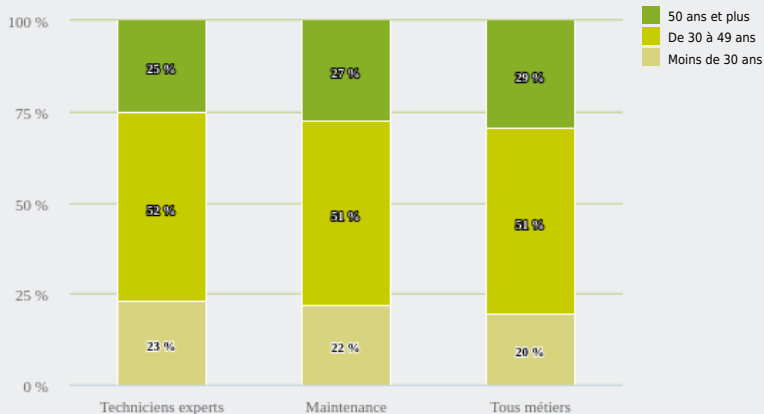

MÉTIERS

FAMILLES PROFESSIONNELLES
DÉTAILLÉES

TECHNICIENS EXPERTS

EMPLOI

QUI EXERCE CE **MÉTIER** EN RÉGION ?

L'ÂGE DES PERSONNES EXERÇANT CE MÉTIER

25 %

des personnes exerçant ce métier ont 50 ans ou plus

36 700

personnes exercent ce métier, soit

1,1 %

des emplois de la région en 2020

+ 31 %

d'emploi entre 2008 et 2020 dans ce métier (+ 7 % tous métiers)

25 %

de femmes (48 % tous métiers)