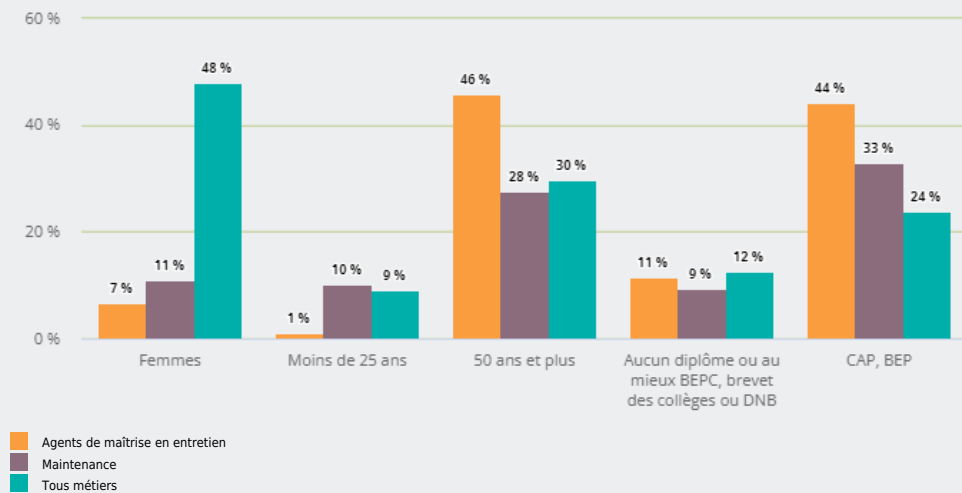

LES PUBLICS DU PIC EXERÇANT CE MÉTIER

Source : Insee - RP au lieu de résidence, RP au lieu de travail .