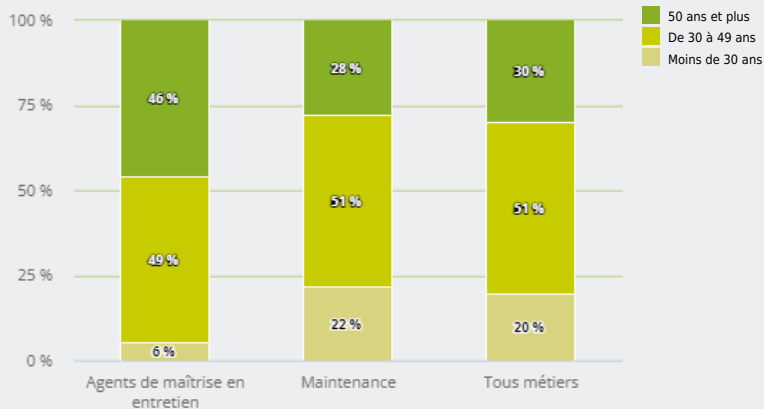

MÉTIERS

FAMILLES PROFESSIONNELLES
DÉTAILLÉES

AGENTS DE MAÎTRISE EN ENTRETIEN

EMPLOI

QUI EXERCE CE **MÉTIER** EN RÉGION ?

L'ÂGE DES PERSONNES EXERÇANT CE MÉTIER

47 %

des personnes exerçant ce métier ont 50 ans ou plus

3 290

personnes exercent ce métier, soit

0,1 %

des emplois de la région en 2020

+ 13 %

d'emploi entre 2008 et 2020 dans ce métier (+ 7 % tous métiers)

8 %

de femmes (48 % tous métiers)