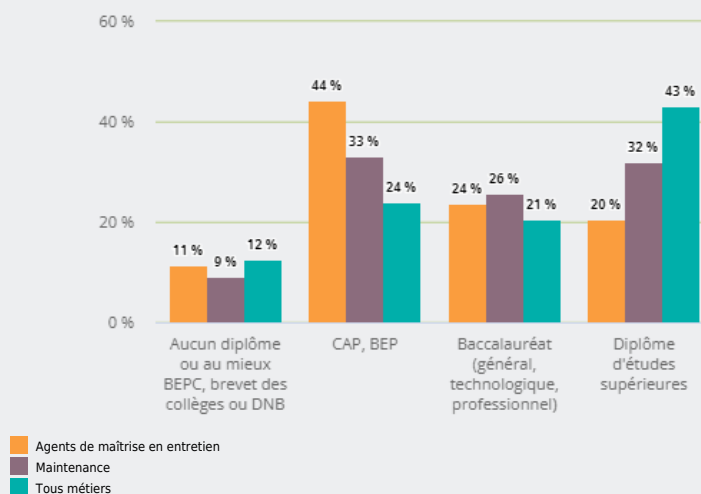

MÉTIERS

FAMILLES PROFESSIONNELLES
DÉTAILLÉES

AGENTS DE MAÎTRISE EN ENTRETIEN

EMPLOI

QUI EXERCE CE **MÉTIER** EN RÉGION ?

L'ÂGE DES PERSONNES EXERÇANT CE MÉTIER

47 %

des personnes exerçant ce métier ont 50 ans ou plus

3 290

personnes exercent ce métier, soit

0,1 %

des emplois de la région en 2020

+ 13 %

d'emploi entre 2008 et 2020 dans ce métier (+ 7 % tous métiers)

8 %

de femmes (48 % tous métiers)

LE NIVEAU DE FORMATION DES PERSONNES EXERÇANT CE MÉTIER

46 %

des personnes exerçant ce métier ont un CAP, BEP

LES PERSONNES EXERÇANT CE MÉTIER PAR DÉPARTEMENT

22,8 % des personnes exerçant ce métier se situent dans le département du Rhône (27,7 % tous métiers)

LES MÉTIERS À UN NIVEAU PLUS DÉTAILLÉ

100 % des personnes exerçant ce métier sont «Agents de maîtrise en entretien général, installation, travaux neufs (hors mécanique, électromécanique, électronique)»