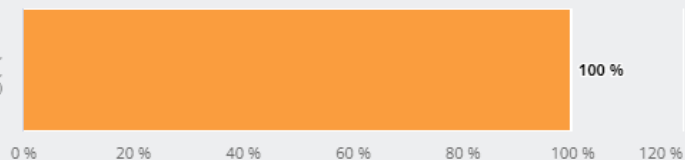

LES MÉTIERS À UN NIVEAU PLUS DÉTAILLÉ

100 % des personnes exerçant ce métier sont «Agents de maîtrise en entretien général, installation, travaux neufs (hors mécanique, électromécanique, électronique)»

Agents de maîtrise en entretien général, installation, travaux neufs (hors mécanique, électromécanique, électronique)