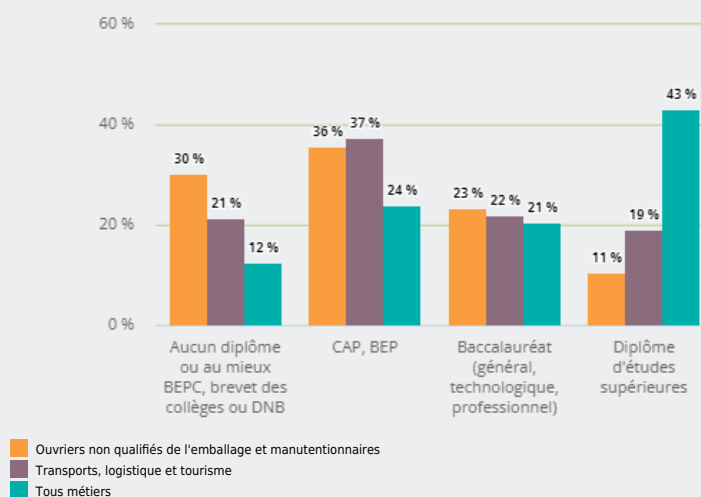

MÉTIERS

FAMILLES PROFESSIONNELLES
DÉTAILLÉES

OUVRIERS NON QUALIFIÉS DE L'EMBALLAGE ET
MANUTENTIONNAIRES

EMPLOI

QUI EXERCE CE **MÉTIER** EN RÉGION ?

L'ÂGE DES PERSONNES EXERÇANT CE MÉTIER

24 %

des personnes exerçant ce métier ont 50 ans ou plus

47 220

personnes exercent ce métier, soit

1,4 %

des emplois de la région en 2020

+ 3 %

d'emploi entre 2008 et 2020 dans ce métier (+ 7 % tous métiers)

31 %

de femmes (48 % tous métiers)

LE NIVEAU DE FORMATION DES PERSONNES EXERÇANT CE MÉTIER

35 %

des personnes exerçant ce métier ont un CAP, BEP

LES PERSONNES EXERÇANT CE MÉTIER PAR DÉPARTEMENT

26,7 % des personnes exerçant ce métier se situent dans le département du Rhône (27,7 % tous métiers)