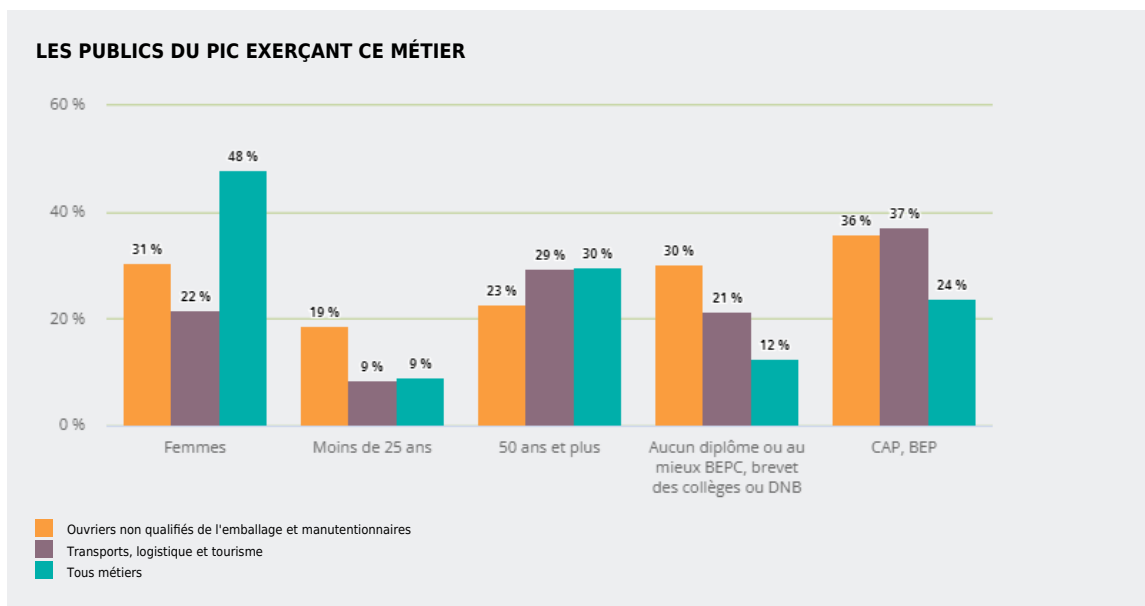

47 220

personnes exercent ce métier, soit

1,4 %

des emplois de la région en 2020

+ 3 %

d'emploi entre 2008 et 2020 dans ce métier (+ 7 % tous métiers)

31 %

de femmes (48 % tous métiers)

LE NIVEAU DE FORMATION DES PERSONNES EXERÇANT CE MÉTIER

35 %

des personnes exerçant ce métier ont un CAP, BEP

LES PERSONNES EXERÇANT CE MÉTIER PAR DÉPARTEMENT

26,7 % des personnes exerçant ce métier se situent dans le département du Rhône (27,7 % tous métiers)

Personnes exerçant ce métier en %
0 10 20 30

Personnes exerçant ce métier

LES MÉTIERS À UN NIVEAU PLUS DÉTAILLÉ

65 % des personnes exerçant ce métier sont «Ouvriers du tri, de l'emballage, de l'expédition, non qualifiés»