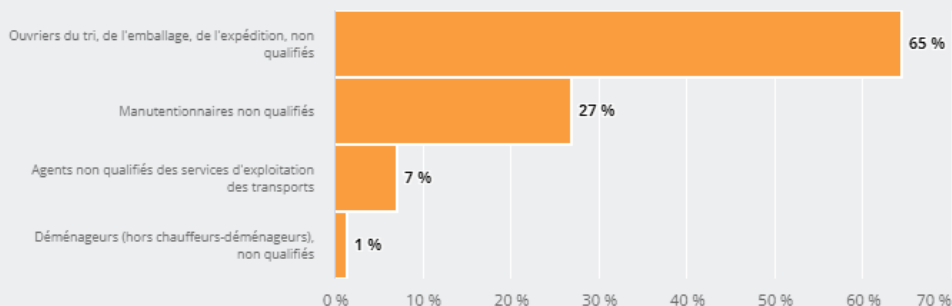

LE NIVEAU DE FORMATION DES PERSONNES EXERÇANT CE MÉTIER

35 %

des personnes exerçant ce métier ont un CAP, BEP

LES PERSONNES EXERÇANT CE MÉTIER PAR DÉPARTEMENT

26,7 % des personnes exerçant ce métier se situent dans le département du Rhône (27,7 % tous métiers)

Personnes exerçant ce métier en %
0 10 20 30

Personnes exerçant ce métier

LES MÉTIERS À UN NIVEAU PLUS DÉTAILLÉ

65 % des personnes exerçant ce métier sont «Ouvriers du tri, de l'emballage, de l'expédition, non qualifiés»