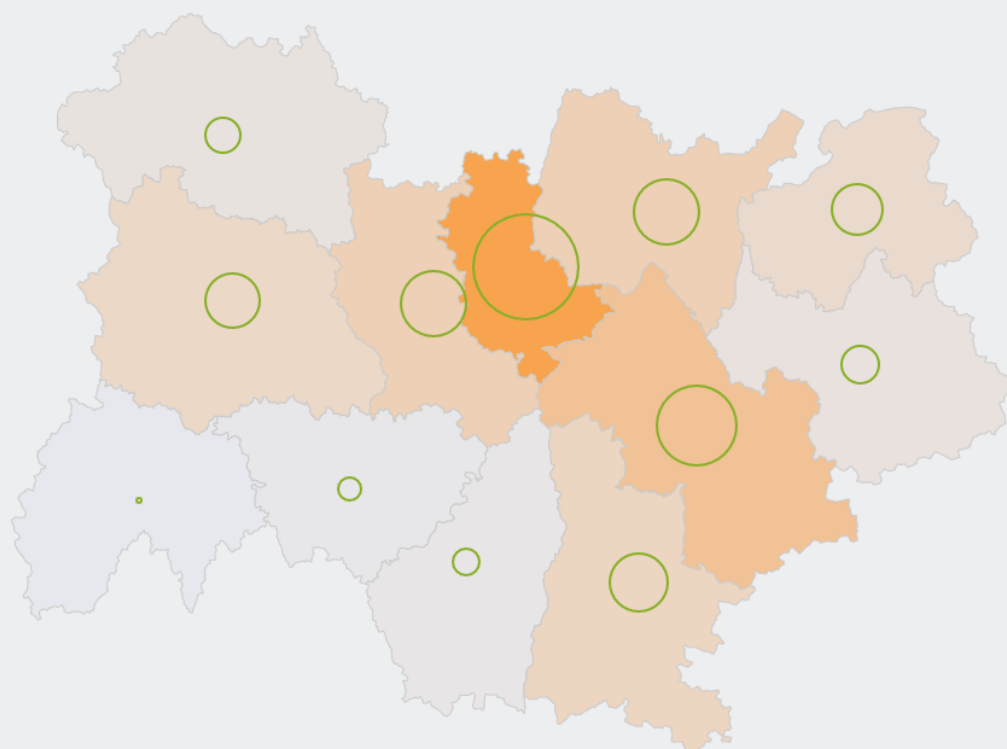

47 220

personnes exercent ce métier, soit

1,4 %

des emplois de la région en 2020

+ 3 %

d'emploi entre 2008 et 2020 dans ce métier (+ 7 % tous métiers)

31 %

de femmes (48 % tous métiers)

LE NIVEAU DE FORMATION DES PERSONNES EXERÇANT CE MÉTIER

35 %

des personnes exerçant ce métier ont un CAP, BEP

LES PERSONNES EXERÇANT CE MÉTIER PAR DÉPARTEMENT

26,7 % des personnes exerçant ce métier se situent dans le département du Rhône (27,7 % tous métiers)

Personnes exerçant ce métier en %
0 10 20 30

Personnes exerçant ce métier

LES MÉTIERS À UN NIVEAU PLUS DÉTAILLÉ

65 % des personnes exerçant ce métier sont «Ouvriers du tri, de l'emballage, de l'expédition, non qualifiés»