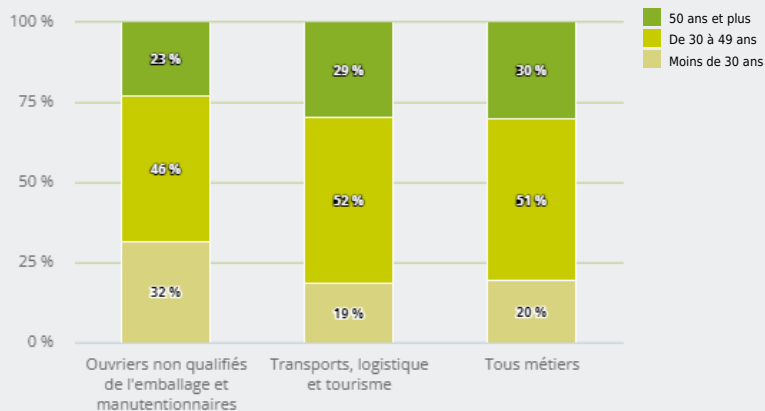

MÉTIERS

FAMILLES PROFESSIONNELLES
DÉTAILLÉES

OUVRIERS NON QUALIFIÉS DE L'EMBALLAGE ET
MANUTENTIONNAIRES

EMPLOI

QUI EXERCE CE **MÉTIER** EN RÉGION ?

L'ÂGE DES PERSONNES EXERÇANT CE MÉTIER

24 %

des personnes exerçant ce métier ont 50 ans ou plus

47 220

personnes exercent ce métier, soit

1,4 %

des emplois de la région en 2020

+ 3 %

d'emploi entre 2008 et 2020 dans ce métier (+ 7 % tous métiers)

31 %

de femmes (48 % tous métiers)