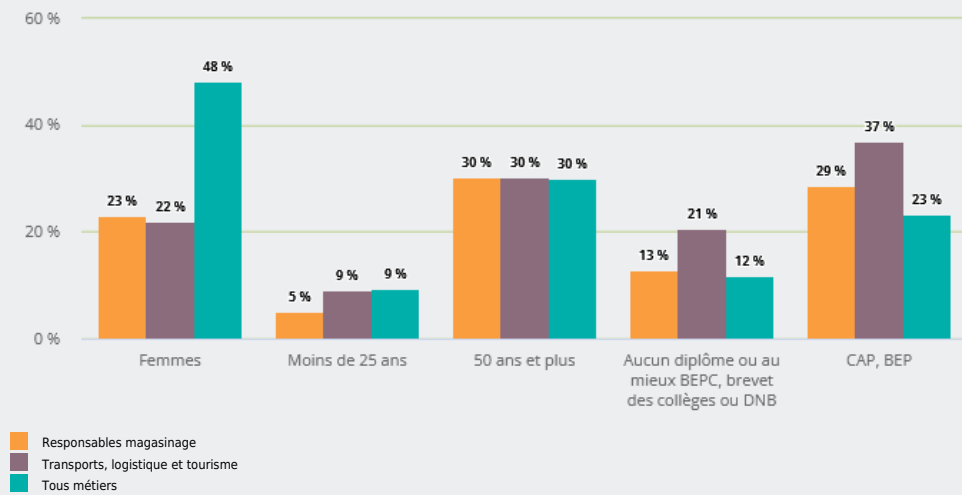

MÉTIERS

FAMILLES PROFESSIONNELLES
DÉTAILLÉES

RESPONSABLES MAGASINAGE

EMPLOI

QUI EXERCE CE **MÉTIER** EN RÉGION ?

L'ÂGE DES PERSONNES EXERÇANT CE MÉTIER

30 %

des personnes exerçant ce métier ont 50 ans ou plus

10 150

personnes exercent ce métier, soit

0,3 %

des emplois de la région en 2020

+ 32 %

d'emploi entre 2008 et 2020 dans ce métier (+ 7 % tous métiers)

23 %

de femmes (48 % tous métiers)

LE NIVEAU DE FORMATION DES PERSONNES EXERÇANT CE MÉTIER

35 %

des personnes exerçant ce métier ont un diplôme d'études supérieures

LES PERSONNES EXERÇANT CE MÉTIER PAR DÉPARTEMENT

28,4 % des personnes exerçant ce métier se situent dans le département du Rhône (27,7 % tous métiers)

LES MÉTIERS À UN NIVEAU PLUS DÉTAILLÉ

80 % des personnes exerçant ce métier sont «Responsables d'entrepôt, de magasinage»

LES PUBLICS DU PIC EXERÇANT CE MÉTIER

Source : Insee - RP au lieu de résidence, RP au lieu de travail .