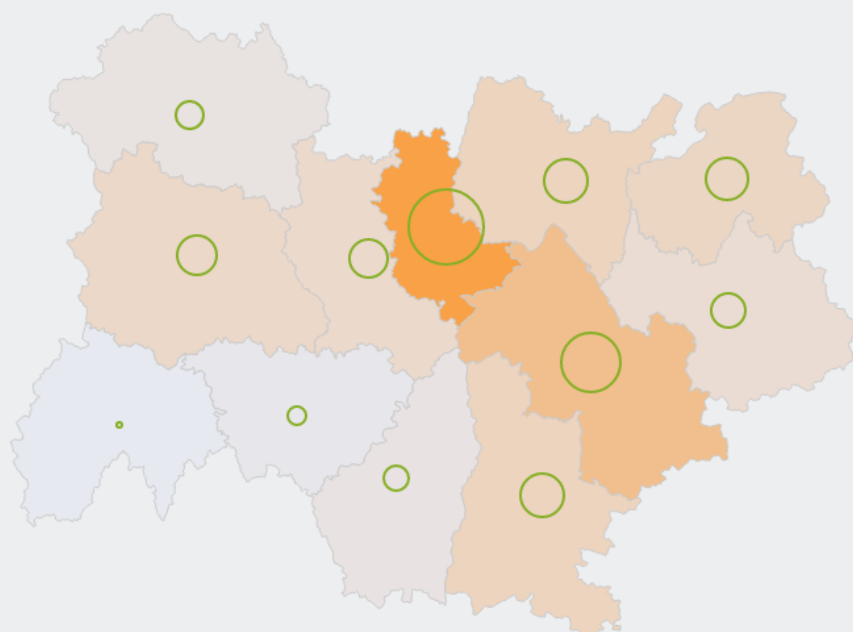

10 150

personnes exercent ce métier, soit

0,3 %

des emplois de la région en 2020

+ 32 %

d'emploi entre 2008 et 2020 dans ce métier (+ 7 % tous métiers)

23 %

de femmes (48 % tous métiers)

LE NIVEAU DE FORMATION DES PERSONNES EXERÇANT CE MÉTIER

35 %

des personnes exerçant ce métier ont un diplôme d'études supérieures

LES PERSONNES EXERÇANT CE MÉTIER PAR DÉPARTEMENT

28,4 % des personnes exerçant ce métier se situent dans le département du Rhône (27,7 % tous métiers)

LES MÉTIERS À UN NIVEAU PLUS DÉTAILLÉ

80 % des personnes exerçant ce métier sont «Responsables d'entrepôt, de magasinage»

LES PUBLICS DU PIC EXERÇANT CE MÉTIER

Source : Insee - RP au lieu de résidence, RP au lieu de travail .