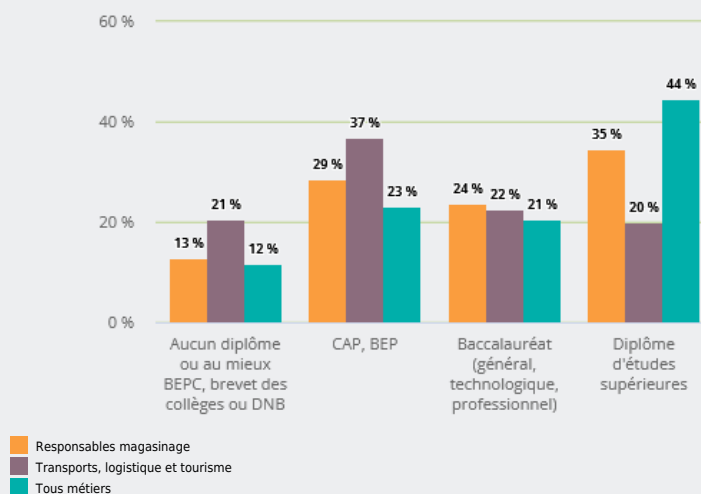

MÉTIERS

FAMILLES PROFESSIONNELLES
DÉTAILLÉES

RESPONSABLES MAGASINAGE

EMPLOI

QUI EXERCE CE **MÉTIER** EN RÉGION ?

L'ÂGE DES PERSONNES EXERÇANT CE MÉTIER

30 %

des personnes exerçant ce métier ont 50 ans ou plus

10 150

personnes exercent ce métier, soit

0,3 %

des emplois de la région en 2020

+ 32 %

d'emploi entre 2008 et 2020 dans ce métier (+ 7 % tous métiers)

23 %

de femmes (48 % tous métiers)

LE NIVEAU DE FORMATION DES PERSONNES EXERÇANT CE MÉTIER

35 %

des personnes exerçant ce métier ont un diplôme d'études supérieures

LES PERSONNES EXERÇANT CE MÉTIER PAR DÉPARTEMENT

28,4 % des personnes exerçant ce métier se situent dans le département du Rhône (27,7 % tous métiers)

LES MÉTIERS À UN NIVEAU PLUS DÉTAILLÉ

80 % des personnes exerçant ce métier sont «Responsables d'entrepôt, de magasinage»

LES PUBLICS DU PIC EXERÇANT CE MÉTIER

Source : Insee - RP au lieu de résidence, RP au lieu de travail .