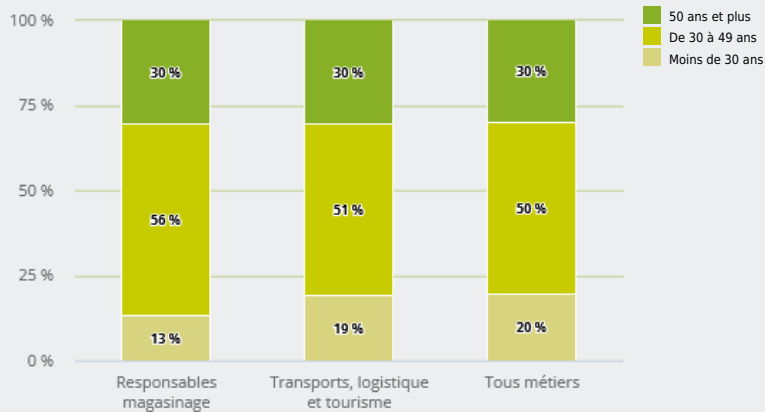

MÉTIERS

FAMILLES PROFESSIONNELLES
DÉTAILLÉES

RESPONSABLES MAGASINAGE

EMPLOI

QUI EXERCE CE **MÉTIER** EN RÉGION ?

L'ÂGE DES PERSONNES EXERÇANT CE MÉTIER

30 %

des personnes exerçant ce métier ont 50 ans ou plus

10 150

personnes exercent ce métier, soit

0,3 %

des emplois de la région en 2020

+ 32 %

d'emploi entre 2008 et 2020 dans ce métier (+ 7 % tous métiers)

23 %

de femmes (48 % tous métiers)