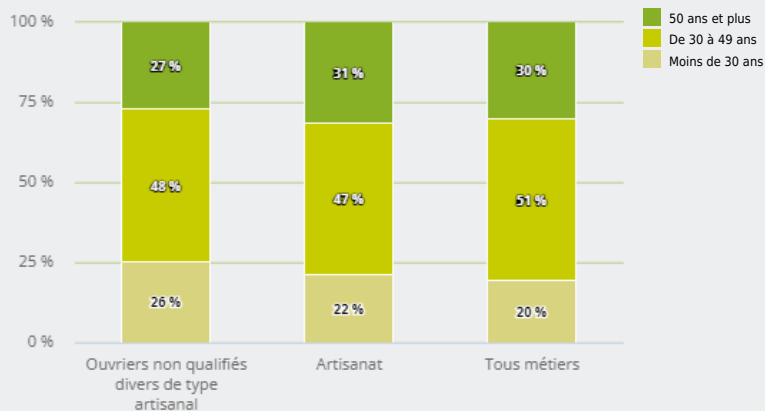

MÉTIERS

FAMILLES PROFESSIONNELLES
DÉTAILLÉES

OUVRIERS NON QUALIFIÉS DIVERS DE TYPE ARTISANAL

EMPLOI

QUI EXERCE CE **MÉTIER** EN RÉGION ?

L'ÂGE DES PERSONNES EXERÇANT CE MÉTIER

26 %

des personnes exerçant ce métier ont 50 ans ou plus

13 900

personnes exercent ce métier, soit

0,4 %

des emplois de la région en 2020

- 6 %

d'emploi entre 2008 et 2020 dans ce métier (+ 7 % tous métiers)

49 %

de femmes (48 % tous métiers)