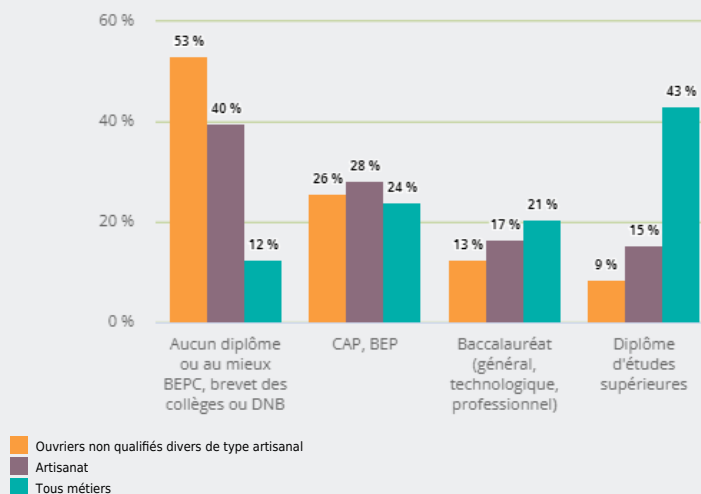

MÉTIERS

FAMILLES PROFESSIONNELLES
DÉTAILLÉES

OUVRIERS NON QUALIFIÉS DIVERS DE TYPE ARTISANAL

EMPLOI

QUI EXERCE CE **MÉTIER** EN RÉGION ?

L'ÂGE DES PERSONNES EXERÇANT CE MÉTIER

26 %

des personnes exerçant ce métier ont 50 ans ou plus

13 900

personnes exercent ce métier, soit

0,4 %

des emplois de la région en 2020

- 6 %

d'emploi entre 2008 et 2020 dans ce métier (+ 7 % tous métiers)

49 %

de femmes (48 % tous métiers)

LE NIVEAU DE FORMATION DES PERSONNES EXERÇANT CE MÉTIER

51 %

des personnes exerçant ce métier ont un aucun diplôme ou au mieux BEPC, brevet des collèges ou DNB

LES PERSONNES EXERÇANT CE MÉTIER PAR DÉPARTEMENT