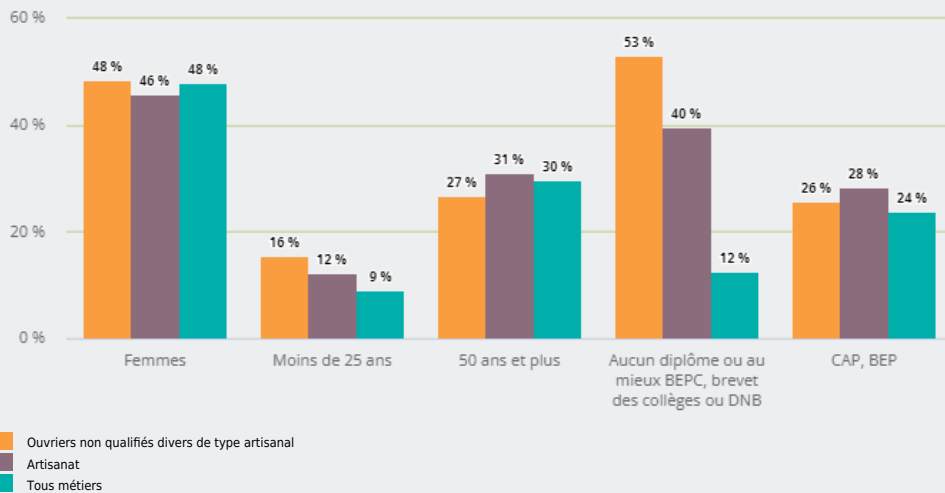

13 900

personnes exercent ce métier, soit

0,4 %

des emplois de la région en 2020

- 6 %

d'emploi entre 2008 et 2020 dans ce métier (+ 7 % tous métiers)

49 %

de femmes (48 % tous métiers)

LE NIVEAU DE FORMATION DES PERSONNES EXERÇANT CE MÉTIER

51 %

des personnes exerçant ce métier ont un aucun diplôme ou au mieux BEPC, brevet des collèges ou DNB

LES PERSONNES EXERÇANT CE MÉTIER PAR DÉPARTEMENT

21,1 % des personnes exerçant ce métier se situent dans le département du Rhône (27,7 % tous métiers)

Personnes exerçant ce métier en %
0 5 10 15 20 25

Personnes exerçant ce métier

LES MÉTIERS À UN NIVEAU PLUS DÉTAILLÉ

100 % des personnes exerçant ce métier sont «Ouvriers non qualifiés divers de type artisanal»

LES PUBLICS DU PIC EXERÇANT CE MÉTIER

Source : Insee - RP au lieu de résidence, RP au lieu de travail .