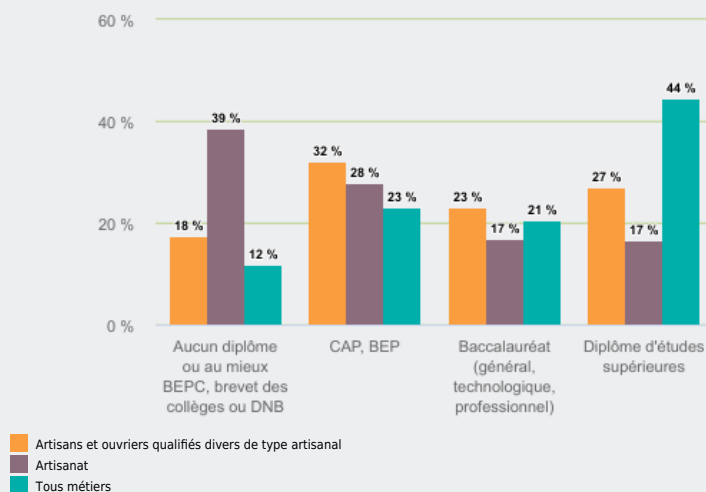

MÉTIERS

FAMILLES PROFESSIONNELLES
DÉTAILLÉES

ARTISANS ET OUVRIERS QUALIFIÉS DIVERS DE TYPE
ARTISANAL

EMPLOI

QUI EXERCE CE **MÉTIER** EN RÉGION ?

L'ÂGE DES PERSONNES EXERÇANT CE MÉTIER

39 %

des personnes exerçant ce métier ont 50 ans ou plus

8 420

personnes exercent ce métier, soit

0,2 %

des emplois de la région en 2020

- 3 %

d'emploi entre 2008 et 2020 dans ce métier (+ 7 % tous métiers)

41 %

de femmes (48 % tous métiers)

LE NIVEAU DE FORMATION DES PERSONNES EXERÇANT CE MÉTIER

32 %

des personnes exerçant ce métier ont un CAP, BEP

LES PERSONNES EXERÇANT CE MÉTIER PAR DÉPARTEMENT

26,3 % des personnes exerçant ce métier se situent dans le département du Rhône (27,7 % tous métiers)

Personnes exerçant ce métier en %
0 10 20 30

Personnes exerçant ce métier

LES MÉTIERS À UN NIVEAU PLUS DÉTAILLÉ

29 % des personnes exerçant ce métier sont «Ouvriers qualifiés divers de type artisanal»

LES PUBLICS DU PIC EXERÇANT CE MÉTIER