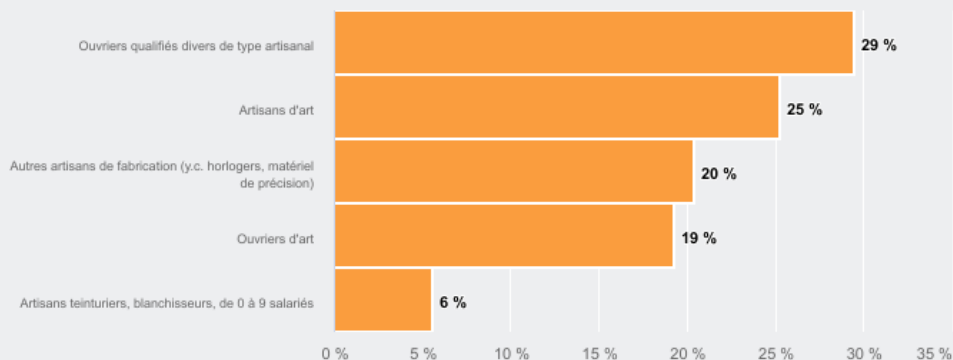

MÉTIERS

FAMILLES PROFESSIONNELLES
DÉTAILLÉES

ARTISANS ET OUVRIERS QUALIFIÉS DIVERS DE TYPE
ARTISANAL

EMPLOI

QUI EXERCE CE **MÉTIER** EN RÉGION ?

L'ÂGE DES PERSONNES EXERÇANT CE MÉTIER

39 %

des personnes exerçant ce métier ont 50 ans ou plus

8 420

personnes exercent ce métier, soit

0,2 %

des emplois de la région en 2020

- 3 %

d'emploi entre 2008 et 2020 dans ce métier (+ 7 % tous métiers)

41 %

de femmes (48 % tous métiers)

LE NIVEAU DE FORMATION DES PERSONNES EXERÇANT CE MÉTIER

32 %

des personnes exerçant ce métier ont un CAP, BEP

LES PERSONNES EXERÇANT CE MÉTIER PAR DÉPARTEMENT

26,3 % des personnes exerçant ce métier se situent dans le département du Rhône (27,7 % tous métiers)

Personnes exerçant ce métier en %
0 10 20 30

Personnes exerçant ce métier

LES MÉTIERS À UN NIVEAU PLUS DÉTAILLÉ

29 % des personnes exerçant ce métier sont «Ouvriers qualifiés divers de type artisanal»

LES PUBLICS DU PIC EXERÇANT CE MÉTIER