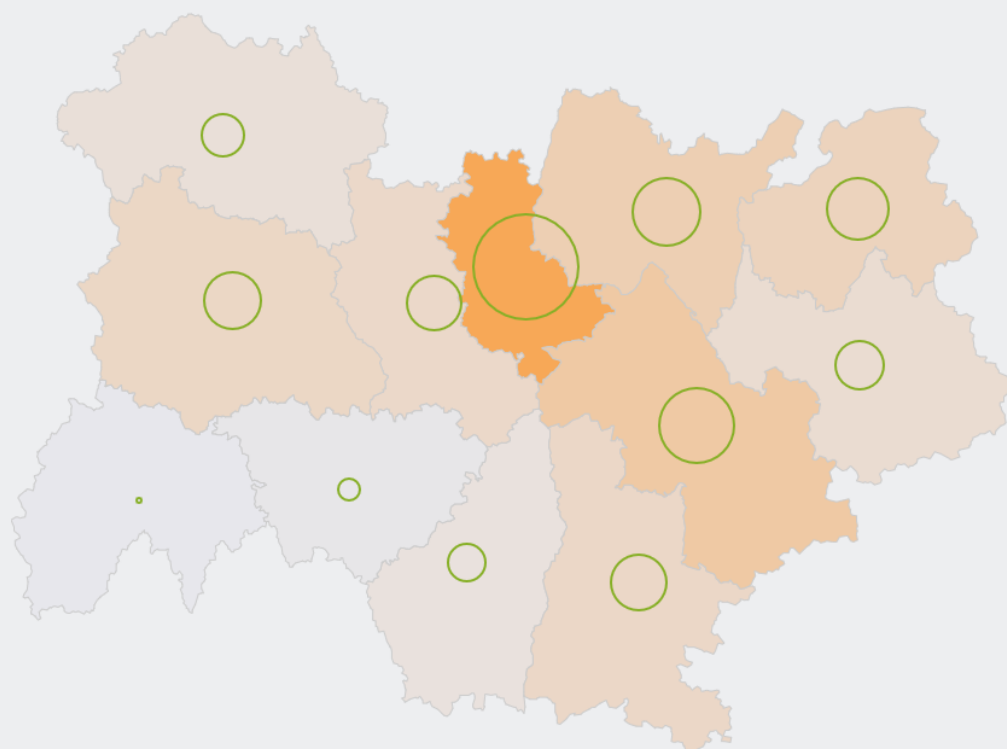

8 420

personnes exercent ce métier, soit

0,2 %

des emplois de la région en 2020

- 3 %

d'emploi entre 2008 et 2020 dans ce métier (+ 7 % tous métiers)

41 %

de femmes (48 % tous métiers)

LE NIVEAU DE FORMATION DES PERSONNES EXERÇANT CE MÉTIER

32 %

des personnes exerçant ce métier ont un CAP, BEP

LES PERSONNES EXERÇANT CE MÉTIER PAR DÉPARTEMENT

26,3 % des personnes exerçant ce métier se situent dans le département du Rhône (27,7 % tous métiers)

Personnes exerçant ce métier en %
0 10 20 30

Personnes exerçant ce métier

LES MÉTIERS À UN NIVEAU PLUS DÉTAILLÉ

29 % des personnes exerçant ce métier sont «Ouvriers qualifiés divers de type artisanal»

LES PUBLICS DU PIC EXERÇANT CE MÉTIER