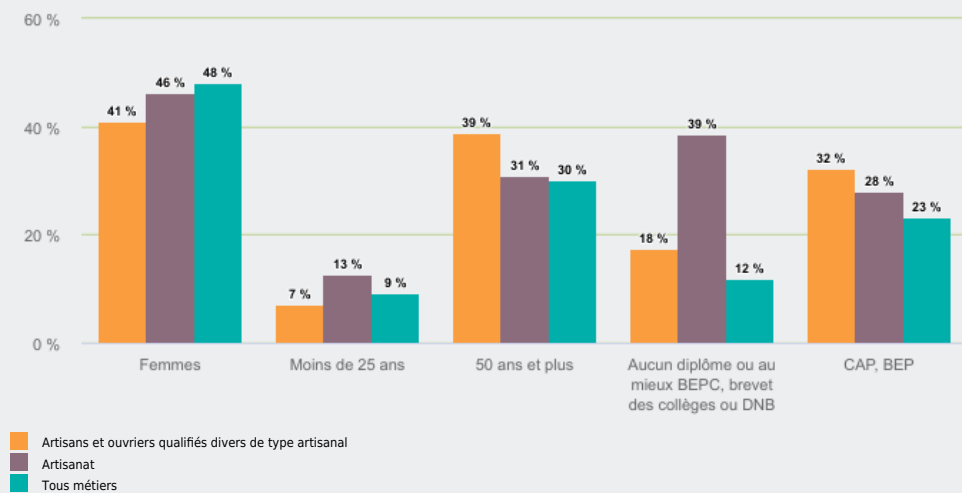

MÉTIERS

FAMILLES PROFESSIONNELLES
DÉTAILLÉES

ARTISANS ET OUVRIERS QUALIFIÉS DIVERS DE TYPE
ARTISANAL

EMPLOI

QUI EXERCE CE **MÉTIER** EN RÉGION ?

L'ÂGE DES PERSONNES EXERÇANT CE MÉTIER

39 %

des personnes exerçant ce métier ont 50 ans ou plus

8 420

personnes exercent ce métier, soit

0,2 %

des emplois de la région en 2020

- 3 %

d'emploi entre 2008 et 2020 dans ce métier (+ 7 % tous métiers)

41 %

de femmes (48 % tous métiers)

LE NIVEAU DE FORMATION DES PERSONNES EXERÇANT CE MÉTIER

32 %

des personnes exerçant ce métier ont un CAP, BEP

LES PERSONNES EXERÇANT CE MÉTIER PAR DÉPARTEMENT

26,3 % des personnes exerçant ce métier se situent dans le département du Rhône (27,7 % tous métiers)

Personnes exerçant ce métier en %
0 10 20 30

Personnes exerçant ce métier

LES MÉTIERS À UN NIVEAU PLUS DÉTAILLÉ

29 % des personnes exerçant ce métier sont «Ouvriers qualifiés divers de type artisanal»

LES PUBLICS DU PIC EXERÇANT CE MÉTIER