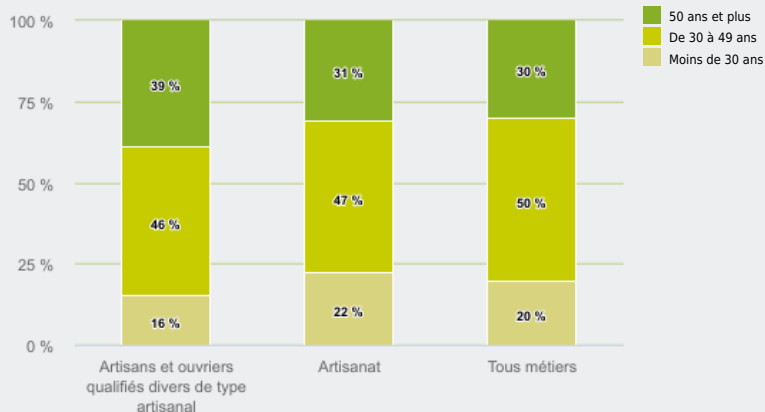

MÉTIERS

FAMILLES PROFESSIONNELLES
DÉTAILLÉES

ARTISANS ET OUVRIERS QUALIFIÉS DIVERS DE TYPE
ARTISANAL

EMPLOI

QUI EXERCE CE **MÉTIER** EN RÉGION ?

L'ÂGE DES PERSONNES EXERÇANT CE MÉTIER

39 %

des personnes exerçant ce métier ont 50 ans ou plus

8 420

personnes exercent ce métier, soit

0,2 %

des emplois de la région en 2020

- 3 %

d'emploi entre 2008 et 2020 dans ce métier (+ 7 % tous métiers)

41 %

de femmes (48 % tous métiers)