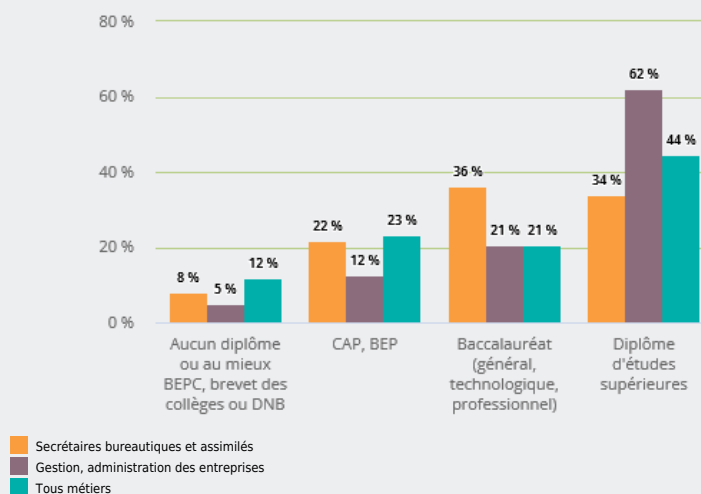

MÉTIERS

FAMILLES PROFESSIONNELLES
DÉTAILLÉES

SECRÉTAIRES BUREAUTIQUES ET ASSIMILÉS

EMPLOI

QUI EXERCE CE **MÉTIER** EN RÉGION ?

L'ÂGE DES PERSONNES EXERÇANT CE MÉTIER

36 %

des personnes exerçant ce métier ont 50 ans ou plus

44 000

personnes exercent ce métier, soit

1,3 %

des emplois de la région en 2020

- 26 %

d'emploi entre 2008 et 2020 dans ce métier (+ 7 % tous métiers)

93 %

de femmes (48 % tous métiers)

LE NIVEAU DE FORMATION DES PERSONNES EXERÇANT CE MÉTIER

36 %

des personnes exerçant ce métier ont un baccalauréat (général, technologique, professionnel)

LES PERSONNES EXERÇANT CE MÉTIER PAR DÉPARTEMENT

25,2 % des personnes exerçant ce métier se situent dans le département du Rhône (27,7 % tous métiers)