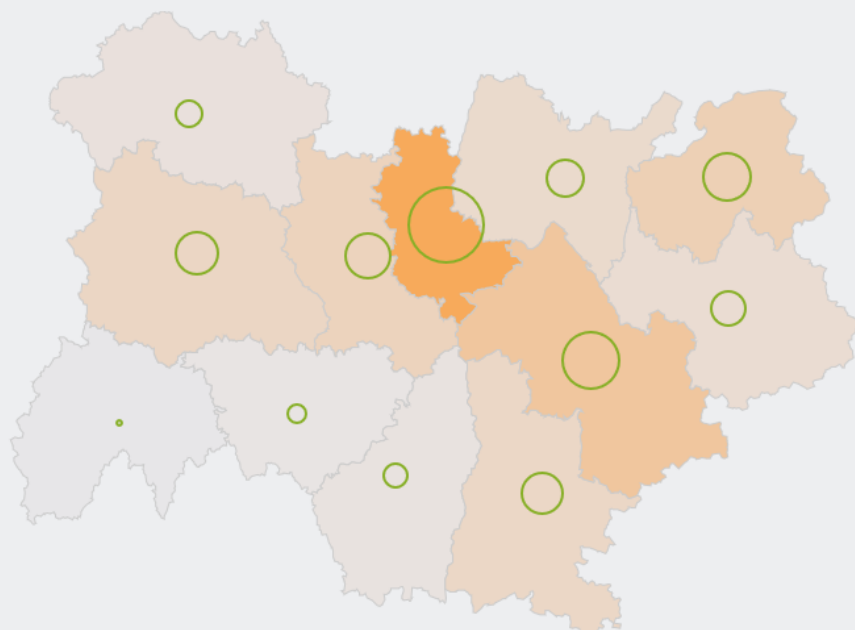

44 000

personnes exercent ce métier, soit

1,3 %

des emplois de la région en 2020

- 26 %

d'emploi entre 2008 et 2020 dans ce métier (+ 7 % tous métiers)

93 %

de femmes (48 % tous métiers)

LE NIVEAU DE FORMATION DES PERSONNES EXERÇANT CE MÉTIER

36 %

des personnes exerçant ce métier ont un baccalauréat (général, technologique, professionnel)

LES PERSONNES EXERÇANT CE MÉTIER PAR DÉPARTEMENT

25,2 % des personnes exerçant ce métier se situent dans le département du Rhône (27,7 % tous métiers)

LES MÉTIERS À UN NIVEAU PLUS DÉTAILLÉ

93 % des personnes exerçant ce métier sont «Secrétaires»

LES PUBLICS DU PIC EXERÇANT CE MÉTIER

Source : Insee - RP au lieu de résidence, RP au lieu de travail .