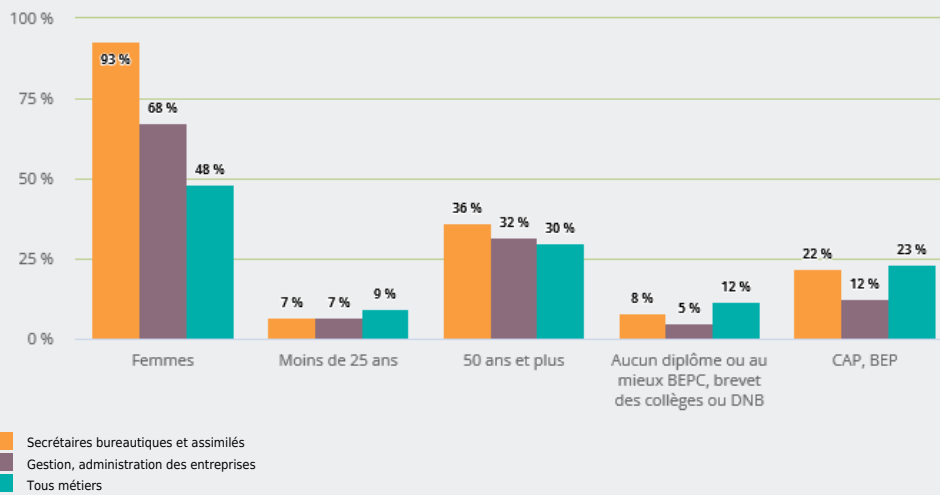

MÉTIERS

FAMILLES PROFESSIONNELLES
DÉTAILLÉES

SECRÉTAIRES BUREAUTIQUES ET ASSIMILÉS

EMPLOI

QUI EXERCE CE **MÉTIER** EN RÉGION ?

L'ÂGE DES PERSONNES EXERÇANT CE MÉTIER

36 %

des personnes exerçant ce métier ont 50 ans ou plus

44 000

personnes exercent ce métier, soit

1,3 %

des emplois de la région en 2020

- 26 %

d'emploi entre 2008 et 2020 dans ce métier (+ 7 % tous métiers)

93 %

de femmes (48 % tous métiers)

LE NIVEAU DE FORMATION DES PERSONNES EXERÇANT CE MÉTIER

36 %

des personnes exerçant ce métier ont un baccalauréat (général, technologique, professionnel)

LES PERSONNES EXERÇANT CE MÉTIER PAR DÉPARTEMENT

25,2 % des personnes exerçant ce métier se situent dans le département du Rhône (27,7 % tous métiers)

LES MÉTIERS À UN NIVEAU PLUS DÉTAILLÉ

93 % des personnes exerçant ce métier sont «Secrétaires»

LES PUBLICS DU PIC EXERÇANT CE MÉTIER

Source : Insee - RP au lieu de résidence, RP au lieu de travail .