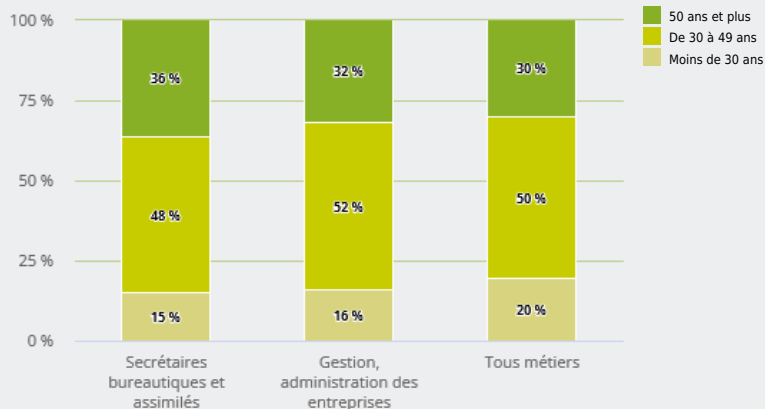

MÉTIERS

FAMILLES PROFESSIONNELLES
DÉTAILLÉES

SECRÉTAIRES BUREAUTIQUES ET ASSIMILÉS

EMPLOI

QUI EXERCE CE **MÉTIER** EN RÉGION ?

L'ÂGE DES PERSONNES EXERÇANT CE MÉTIER

36 %

des personnes exerçant ce métier ont 50 ans ou plus

44 000

personnes exercent ce métier, soit

1,3 %

des emplois de la région en 2020

- 26 %

d'emploi entre 2008 et 2020 dans ce métier (+ 7 % tous métiers)

93 %

de femmes (48 % tous métiers)