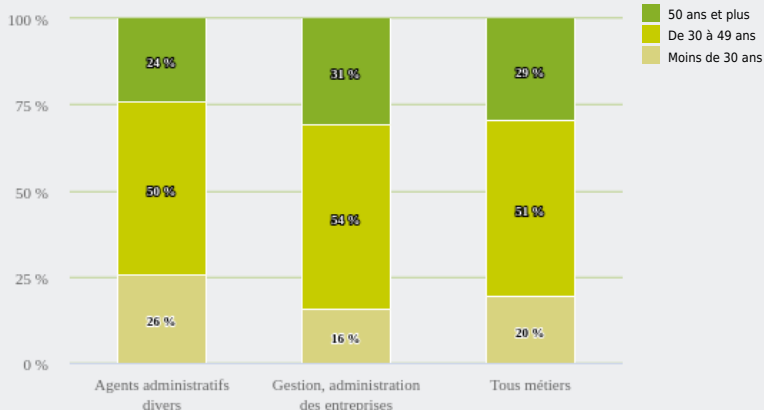

MÉTIERS

FAMILLES PROFESSIONNELLES
DÉTAILLÉES

AGENTS ADMINISTRATIFS DIVERS

EMPLOI

QUI EXERCE CE **MÉTIER** EN RÉGION ?

L'ÂGE DES PERSONNES EXERÇANT CE MÉTIER

25 %

des personnes exerçant ce métier ont 50 ans ou plus

58 790

personnes exercent ce métier, soit

1,7 %

des emplois de la région en 2020

+ 12 %

d'emploi entre 2008 et 2020 dans ce métier (+ 7 % tous métiers)

75 %

de femmes (48 % tous métiers)