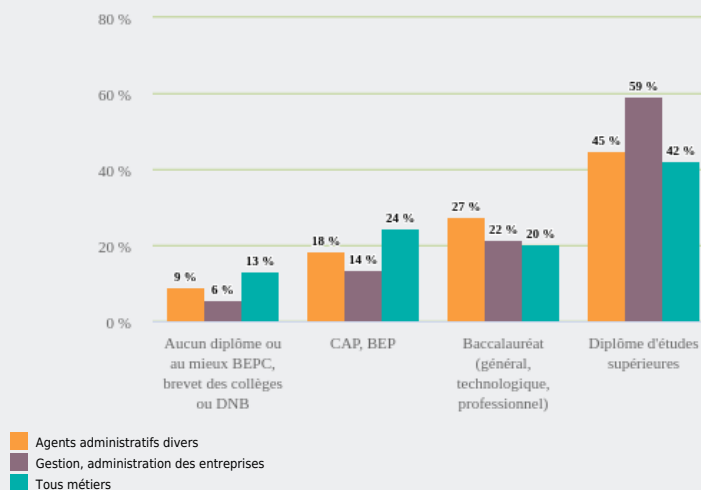

MÉTIERS

FAMILLES PROFESSIONNELLES
DÉTAILLÉES

AGENTS ADMINISTRATIFS DIVERS

EMPLOI

QUI EXERCE CE **MÉTIER** EN RÉGION ?

L'ÂGE DES PERSONNES EXERÇANT CE MÉTIER

25 %

des personnes exerçant ce métier ont 50 ans ou plus

58 790

personnes exercent ce métier, soit

1,7 %

des emplois de la région en 2020

+ 12 %

d'emploi entre 2008 et 2020 dans ce métier (+ 7 % tous métiers)

75 %

de femmes (48 % tous métiers)

LE NIVEAU DE FORMATION DES PERSONNES EXERÇANT CE MÉTIER

48 %

des personnes exerçant ce métier ont un diplôme d'études supérieures

LES PERSONNES EXERÇANT CE MÉTIER PAR DÉPARTEMENT

35,1 % des personnes exerçant ce métier se situent dans le département du Rhône (27,7 % tous métiers)