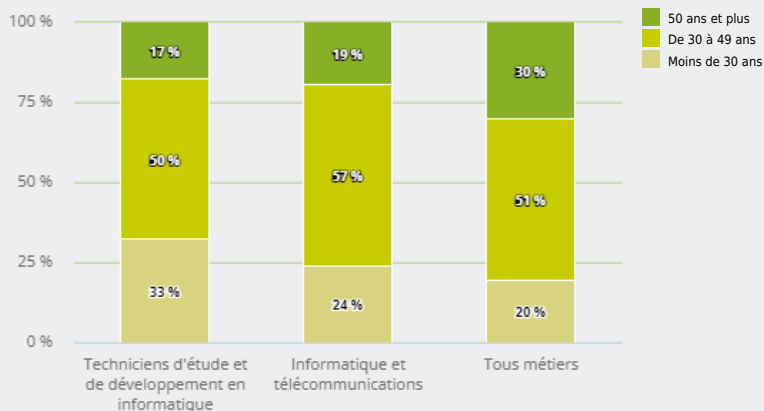

MÉTIERS

FAMILLES PROFESSIONNELLES
DÉTAILLÉES

TECHNICIENS D'ÉTUDE ET DE DÉVELOPPEMENT EN
INFORMATIQUE

EMPLOI

QUI EXERCE CE **MÉTIER** EN RÉGION ?

L'ÂGE DES PERSONNES EXERÇANT CE MÉTIER

17 %

des personnes exerçant ce métier ont 50 ans ou plus

8 330

personnes exercent ce métier, soit

0,2 %

des emplois de la région en 2020

+ 5 %

d'emploi entre 2008 et 2020 dans ce métier (+ 7 % tous métiers)

29 %

de femmes (48 % tous métiers)