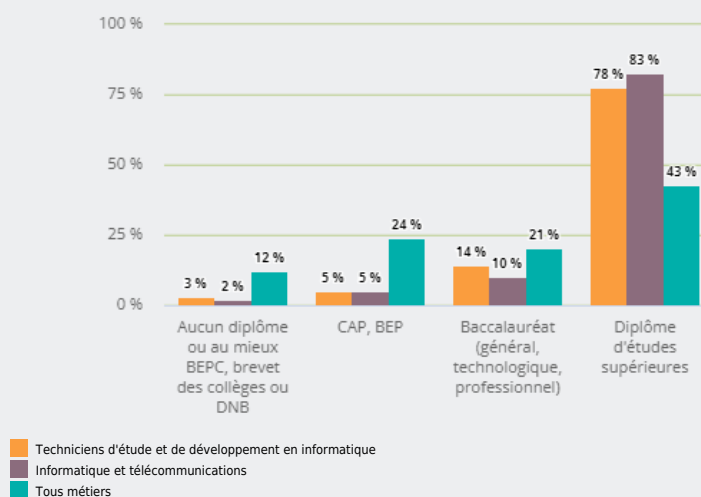

MÉTIERS

FAMILLES PROFESSIONNELLES
DÉTAILLÉES

TECHNICIENS D'ÉTUDE ET DE DÉVELOPPEMENT EN
INFORMATIQUE

EMPLOI

QUI EXERCE CE **MÉTIER** EN RÉGION ?

L'ÂGE DES PERSONNES EXERÇANT CE MÉTIER

17 %

des personnes exerçant ce métier ont 50 ans ou plus

8 330

personnes exercent ce métier, soit

0,2 %

des emplois de la région en 2020

+ 5 %

d'emploi entre 2008 et 2020 dans ce métier (+ 7 % tous métiers)

29 %

de femmes (48 % tous métiers)

LE NIVEAU DE FORMATION DES PERSONNES EXERÇANT CE MÉTIER

80 %

des personnes exerçant ce métier ont un diplôme d'études supérieures

LES PERSONNES EXERÇANT CE MÉTIER PAR DÉPARTEMENT

41,0 % des personnes exerçant ce métier se situent dans le département du Rhône (27,7 % tous métiers)