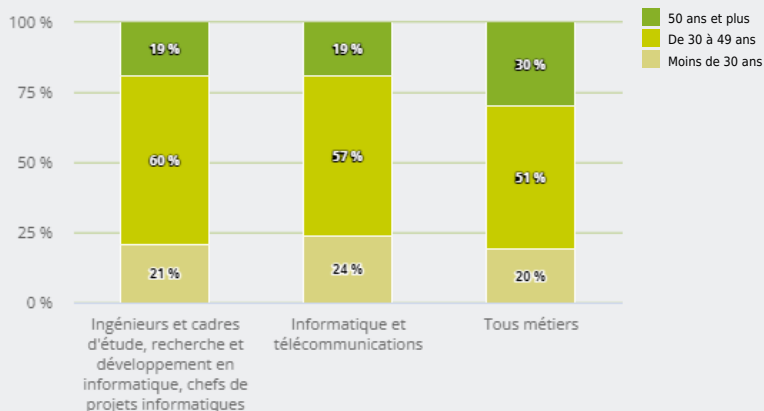

MÉTIERS

FAMILLES PROFESSIONNELLES
DÉTAILLÉES

INGÉNIEURS ET CADRES D'ÉTUDE, RECHERCHE ET
DÉVELOPPEMENT EN INFORMATIQUE, CHEFS DE PROJETS
INFORMATIQUES

EMPLOI

QUI EXERCE CE **MÉTIER** EN RÉGION ?

L'ÂGE DES PERSONNES EXERÇANT CE MÉTIER

19 %

des personnes exerçant ce métier ont 50 ans ou plus

39 010

personnes exercent ce métier, soit

1,1 %

des emplois de la région en 2020

+ 51 %

d'emploi entre 2008 et 2020 dans ce métier (+ 7 % tous métiers)