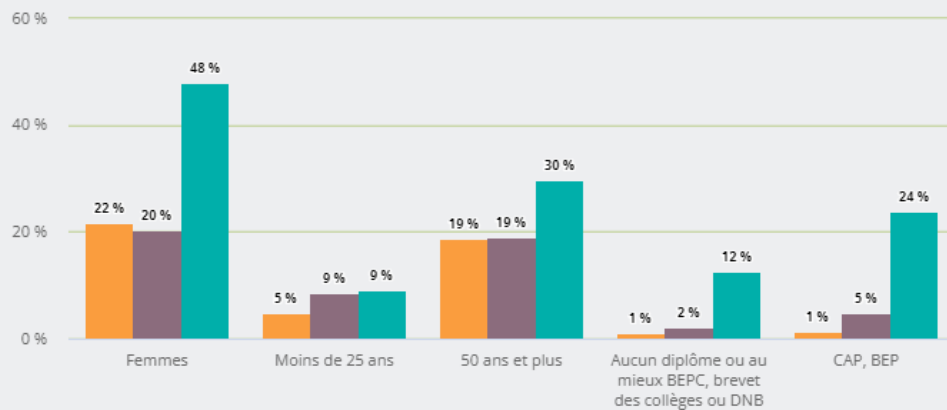

19 %

des personnes exerçant ce métier ont 50 ans ou plus

39 010

personnes exercent ce métier, soit

1,1 %

des emplois de la région en 2020

+ 51 %

d'emploi entre 2008 et 2020 dans ce métier (+ 7 % tous métiers)

22 %

de femmes (48 % tous métiers)

LE NIVEAU DE FORMATION DES PERSONNES EXERÇANT CE MÉTIER

94 %

des personnes exerçant ce métier ont un diplôme d'études supérieures

LES PERSONNES EXERÇANT CE MÉTIER PAR DÉPARTEMENT

55,3 % des personnes exerçant ce métier se situent dans le département du Rhône (27,7 % tous métiers)

LES MÉTIERS À UN NIVEAU PLUS DÉTAILLÉ

96 % des personnes exerçant ce métier sont «Ingénieurs et cadres d'étude, recherche et développement en informatique»

LES PUBLICS DU PIC EXERÇANT CE MÉTIER

Ingénieurs et cadres d'étude, recherche et développement en informatique, chefs de projets informatiques
Informatique et télécommunications
Tous métiers

Source : Insee - RP au lieu de résidence, RP au lieu de travail .