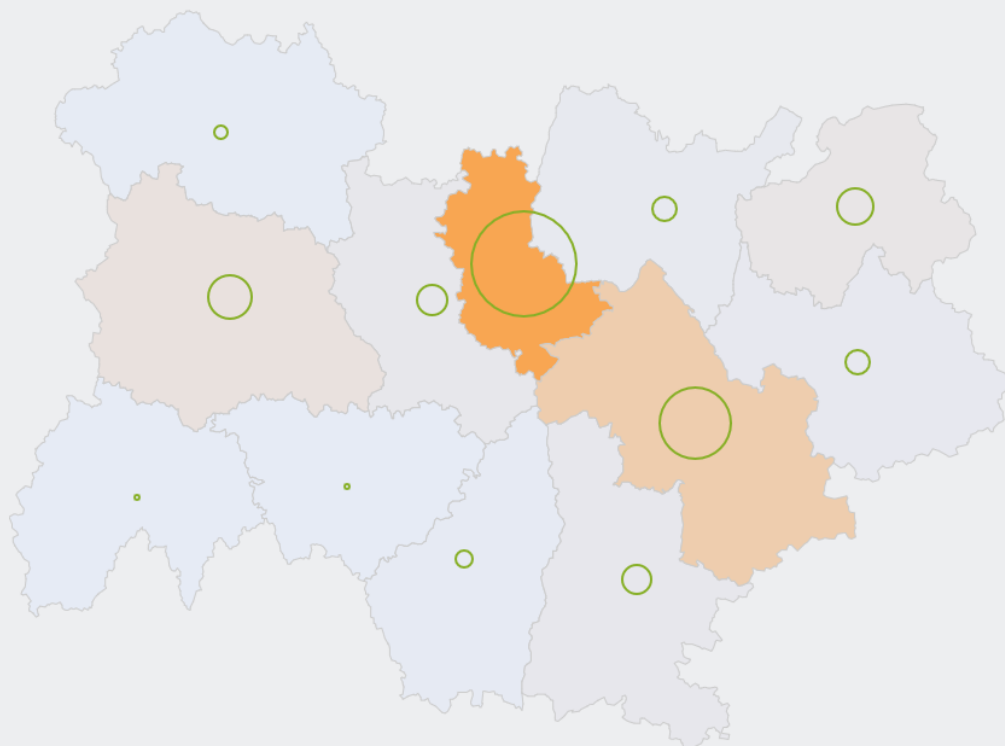

19 %

des personnes exerçant ce métier ont 50 ans ou plus

39 010

personnes exercent ce métier, soit

1,1 %

des emplois de la région en 2020

+ 51 %

d'emploi entre 2008 et 2020 dans ce métier (+ 7 % tous métiers)

22 %

de femmes (48 % tous métiers)

LE NIVEAU DE FORMATION DES PERSONNES EXERÇANT CE MÉTIER

94 %

des personnes exerçant ce métier ont un diplôme d'études supérieures

LES PERSONNES EXERÇANT CE MÉTIER PAR DÉPARTEMENT

55,3 % des personnes exerçant ce métier se situent dans le département du Rhône (27,7 % tous métiers)

LES MÉTIERS À UN NIVEAU PLUS DÉTAILLÉ

96 % des personnes exerçant ce métier sont «Ingénieurs et cadres d'étude, recherche et développement en informatique»