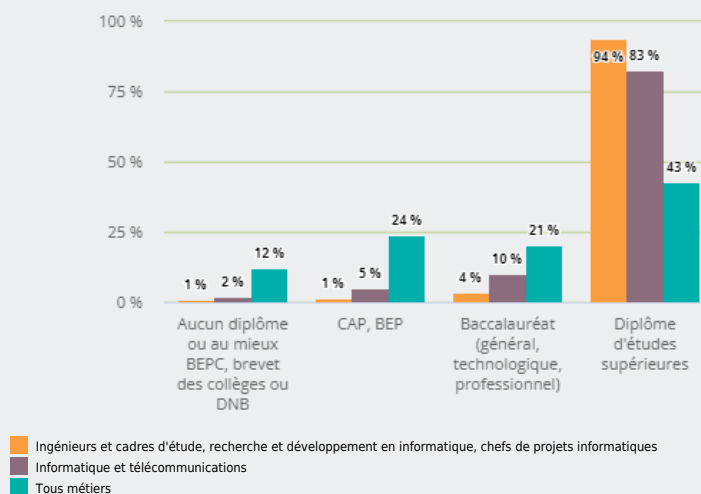

MÉTIERS

FAMILLES PROFESSIONNELLES
DÉTAILLÉES

INGÉNIEURS ET CADRES D'ÉTUDE, RECHERCHE ET
DÉVELOPPEMENT EN INFORMATIQUE, CHEFS DE PROJETS
INFORMATIQUES

EMPLOI

QUI EXERCE CE **MÉTIER** EN RÉGION ?

L'ÂGE DES PERSONNES EXERÇANT CE MÉTIER

19 %

des personnes exerçant ce métier ont 50 ans ou plus

39 010

personnes exercent ce métier, soit

1,1 %

des emplois de la région en 2020

+ 51 %

d'emploi entre 2008 et 2020 dans ce métier (+ 7 % tous métiers)

22 %

de femmes (48 % tous métiers)

LE NIVEAU DE FORMATION DES PERSONNES EXERÇANT CE MÉTIER

94 %

des personnes exerçant ce métier ont un diplôme d'études supérieures

LES PERSONNES EXERÇANT CE MÉTIER PAR DÉPARTEMENT