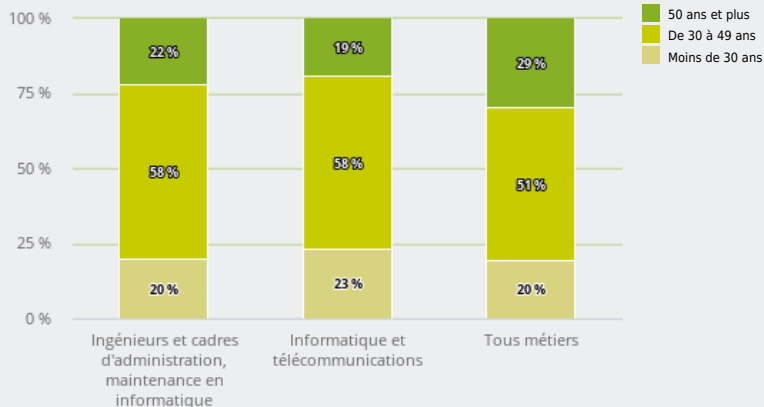

MÉTIERS

FAMILLES PROFESSIONNELLES
DÉTAILLÉES

INGÉNIEURS ET CADRES D'ADMINISTRATION, MAINTENANCE
EN INFORMATIQUE

EMPLOI

QUI EXERCE CE **MÉTIER** EN RÉGION ?

L'ÂGE DES PERSONNES EXERÇANT CE MÉTIER

22 %

des personnes exerçant ce métier ont 50 ans ou plus

5 210

personnes exercent ce métier, soit

0,2 %

des emplois de la région en 2020

+ 54 %

d'emploi entre 2008 et 2020 dans ce métier (+ 7 % tous métiers)

14 %

de femmes (48 % tous métiers)