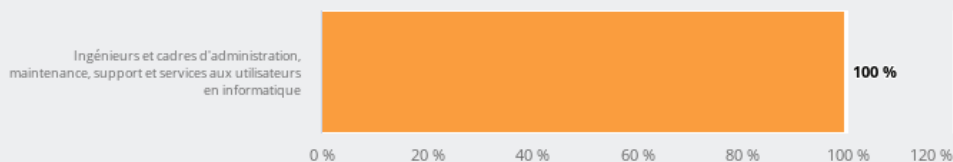

LE NIVEAU DE FORMATION DES PERSONNES EXERÇANT CE MÉTIER

90 %

des personnes exerçant ce métier ont un diplôme d'études supérieures

LES PERSONNES EXERÇANT CE MÉTIER PAR DÉPARTEMENT

51,9 % des personnes exerçant ce métier se situent dans le département du Rhône (27,7 % tous métiers)

Personnes exerçant ce métier en %
0 25 50 75
Personnes exerçant ce métier

LES MÉTIERS À UN NIVEAU PLUS DÉTAILLÉ

100 % des personnes exerçant ce métier sont «Ingénieurs et cadres d'administration, maintenance, support et services aux utilisateurs en informatique»