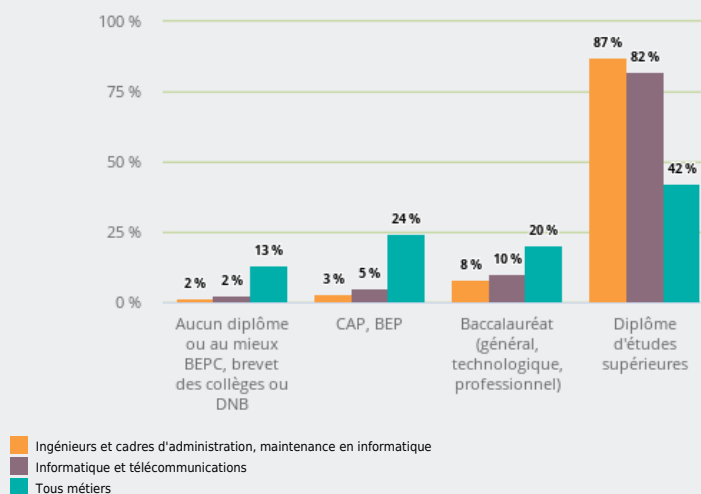

MÉTIERS

FAMILLES PROFESSIONNELLES
DÉTAILLÉES

INGÉNIEURS ET CADRES D'ADMINISTRATION, MAINTENANCE
EN INFORMATIQUE

EMPLOI

QUI EXERCE CE **MÉTIER** EN RÉGION ?

L'ÂGE DES PERSONNES EXERÇANT CE MÉTIER

22 %

des personnes exerçant ce métier ont 50 ans ou plus

5 210

personnes exercent ce métier, soit

0,2 %

des emplois de la région en 2020

+ 54 %

d'emploi entre 2008 et 2020 dans ce métier (+ 7 % tous métiers)

14 %

de femmes (48 % tous métiers)

LE NIVEAU DE FORMATION DES PERSONNES EXERÇANT CE MÉTIER

90 %

des personnes exerçant ce métier ont un diplôme d'études supérieures

LES PERSONNES EXERÇANT CE MÉTIER PAR DÉPARTEMENT

51,9 % des personnes exerçant ce métier se situent dans le département du Rhône (27,7 % tous métiers)