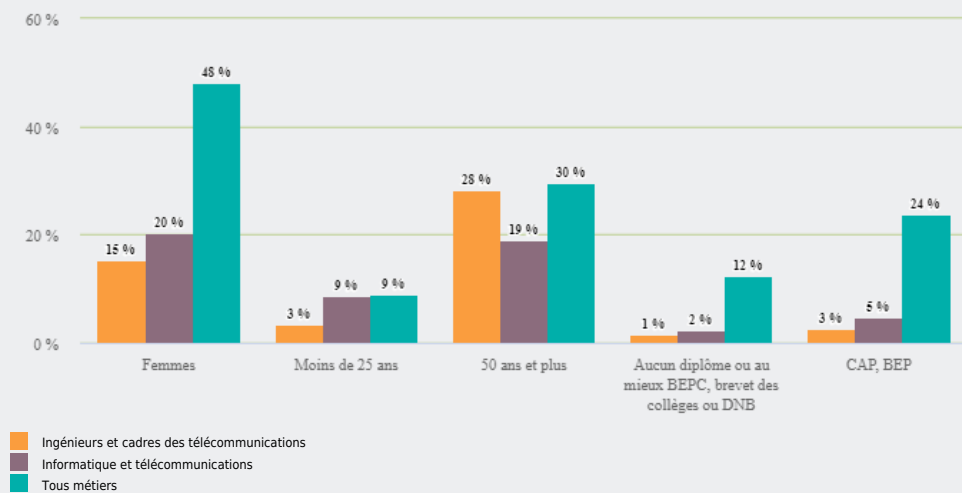

3 260

personnes exercent ce métier, soit

0,1 %

des emplois de la région en 2020

+ 138 %

d'emploi entre 2008 et 2020 dans ce métier (+ 7 % tous métiers)

14 %

de femmes (48 % tous métiers)

LE NIVEAU DE FORMATION DES PERSONNES EXERÇANT CE MÉTIER

86 %

des personnes exerçant ce métier ont un diplôme d'études supérieures

LES PERSONNES EXERÇANT CE MÉTIER PAR DÉPARTEMENT

62,4 % des personnes exerçant ce métier se situent dans le département du Rhône (27,7 % tous métiers)

Personnes exerçant ce métier en %
0 25 50 75

Personnes exerçant ce métier

LES MÉTIERS À UN NIVEAU PLUS DÉTAILLÉ

100 % des personnes exerçant ce métier sont «Ingénieurs et cadres spécialistes des télécommunications»

LES PUBLICS DU PIC EXERÇANT CE MÉTIER

Source : Insee - RP au lieu de résidence, RP au lieu de travail .