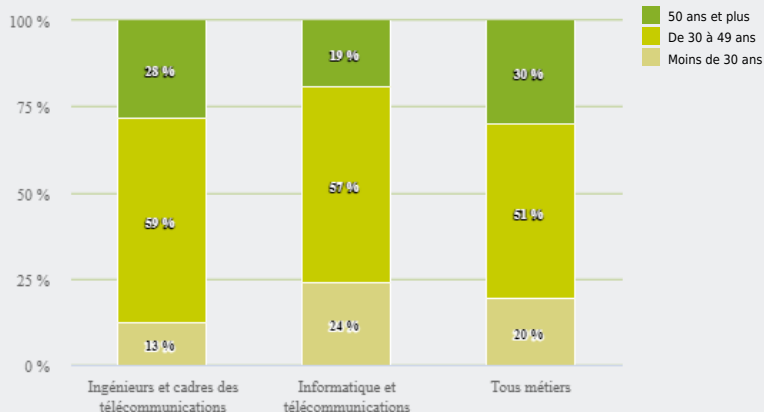

MÉTIERS

FAMILLES PROFESSIONNELLES
DÉTAILLÉES

INGÉNIEURS ET CADRES DES TÉLÉCOMMUNICATIONS

EMPLOI

QUI EXERCE CE **MÉTIER** EN RÉGION ?

L'ÂGE DES PERSONNES EXERÇANT CE MÉTIER

27 %

des personnes exerçant ce métier ont 50 ans ou plus

3 260

personnes exercent ce métier, soit

0,1 %

des emplois de la région en 2020

+ 138 %

d'emploi entre 2008 et 2020 dans ce métier (+ 7 % tous métiers)

14 %

de femmes (48 % tous métiers)