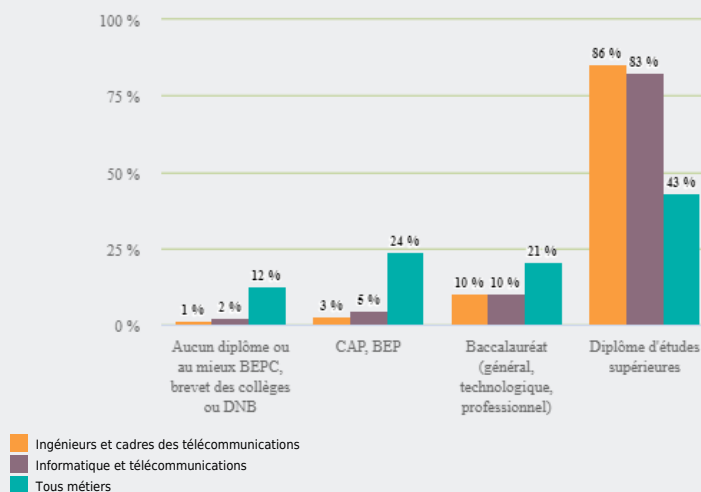

MÉTIERS

FAMILLES PROFESSIONNELLES
DÉTAILLÉES

INGÉNIEURS ET CADRES DES TÉLÉCOMMUNICATIONS

EMPLOI

QUI EXERCE CE **MÉTIER** EN RÉGION ?

L'ÂGE DES PERSONNES EXERÇANT CE MÉTIER

27 %

des personnes exerçant ce métier ont 50 ans ou plus

3 260

personnes exercent ce métier, soit

0,1 %

des emplois de la région en 2020

+ 138 %

d'emploi entre 2008 et 2020 dans ce métier (+ 7 % tous métiers)

14 %

de femmes (48 % tous métiers)

LE NIVEAU DE FORMATION DES PERSONNES EXERÇANT CE MÉTIER

86 %

des personnes exerçant ce métier ont un diplôme d'études supérieures

LES PERSONNES EXERÇANT CE MÉTIER PAR DÉPARTEMENT

62,4 % des personnes exerçant ce métier se situent dans le département du Rhône (27,7 % tous métiers)

Personnes exerçant ce métier en %
0 25 50 75

Personnes exerçant ce métier

LES MÉTIERS À UN NIVEAU PLUS DÉTAILLÉ

100 % des personnes exerçant ce métier sont «Ingénieurs et cadres spécialistes des télécommunications»