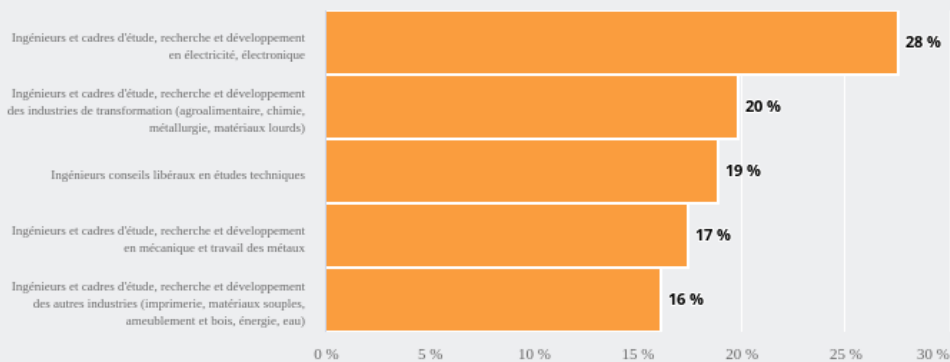

LES MÉTIERS À UN NIVEAU PLUS DÉTAILLÉ

26 % des personnes exerçant ce métier sont «Ingénieurs et cadres d'étude, recherche et développement en électricité, électronique»