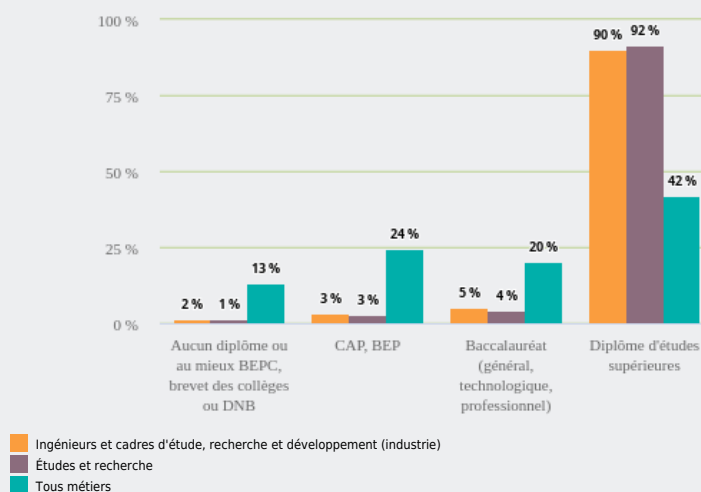

MÉTIERS

FAMILLES PROFESSIONNELLES
DÉTAILLÉES

INGÉNIEURS ET CADRES D'ÉTUDE, RECHERCHE ET
DÉVELOPPEMENT (INDUSTRIE)

EMPLOI

QUI EXERCE CE **MÉTIER** EN RÉGION ?

L'ÂGE DES PERSONNES EXERÇANT CE MÉTIER

27 %

des personnes exerçant ce métier ont 50 ans ou plus

46 420

personnes exercent ce métier, soit

1,4 %

des emplois de la région en 2020

+ 32 %

d'emploi entre 2008 et 2020 dans ce métier (+ 7 % tous métiers)

22 %

de femmes (48 % tous métiers)

LE NIVEAU DE FORMATION DES PERSONNES EXERÇANT CE MÉTIER

92 %

des personnes exerçant ce métier ont un diplôme d'études supérieures

LES PERSONNES EXERÇANT CE MÉTIER PAR DÉPARTEMENT

36,2 % des personnes exerçant ce métier se situent dans le département du Rhône (27,7 % tous métiers)