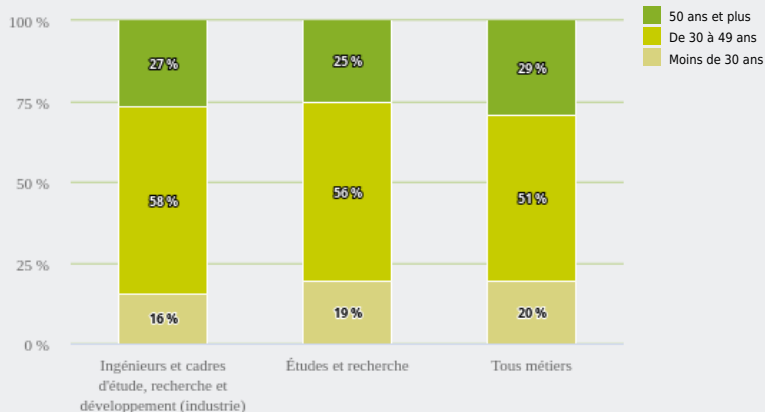

MÉTIERS

FAMILLES PROFESSIONNELLES
DÉTAILLÉES

INGÉNIEURS ET CADRES D'ÉTUDE, RECHERCHE ET
DÉVELOPPEMENT (INDUSTRIE)

EMPLOI

QUI EXERCE CE **MÉTIER** EN RÉGION ?

L'ÂGE DES PERSONNES EXERÇANT CE MÉTIER

27 %

des personnes exerçant ce métier ont 50 ans ou plus

46 420

personnes exercent ce métier, soit

1,4 %

des emplois de la région en 2020

+ 32 %

d'emploi entre 2008 et 2020 dans ce métier (+ 7 % tous métiers)

22 %

de femmes (48 % tous métiers)