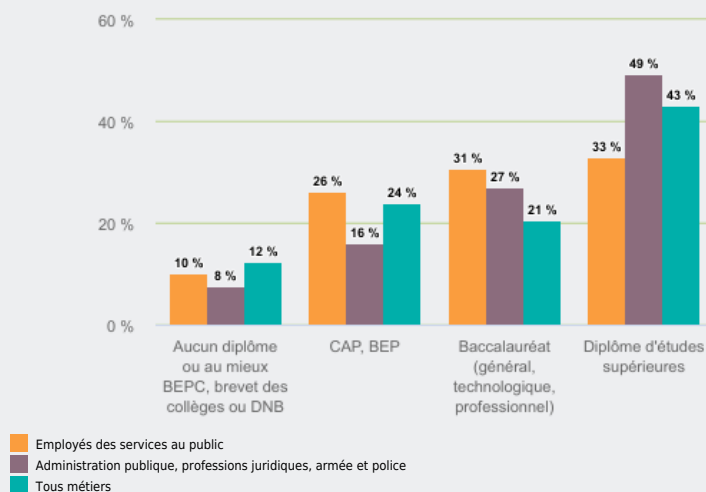

MÉTIERS

FAMILLES PROFESSIONNELLES
DÉTAILLÉES

EMPLOYÉS DES SERVICES AU PUBLIC

EMPLOI

QUI EXERCE CE **MÉTIER** EN RÉGION ?

L'ÂGE DES PERSONNES EXERÇANT CE MÉTIER

38 %

des personnes exerçant ce métier ont 50 ans ou plus

71 640

personnes exercent ce métier, soit

2,1 %

des emplois de la région en 2020

- 11 %

d'emploi entre 2008 et 2020 dans ce métier (+ 7 % tous métiers)

78 %

de femmes (48 % tous métiers)

LE NIVEAU DE FORMATION DES PERSONNES EXERÇANT CE MÉTIER

34 %

des personnes exerçant ce métier ont un diplôme d'études supérieures

LES PERSONNES EXERÇANT CE MÉTIER PAR DÉPARTEMENT

24,2 % des personnes exerçant ce métier se situent dans le département du Rhône (27,7 % tous métiers)

LES MÉTIERS À UN NIVEAU PLUS DÉTAILLÉ

93 % des personnes exerçant ce métier sont «Adjoint administratifs de la fonction publique (y.c. enseignement)»

LES PUBLICS DU PIC EXERÇANT CE MÉTIER

Source : Insee - RP au lieu de résidence, RP au lieu de travail .