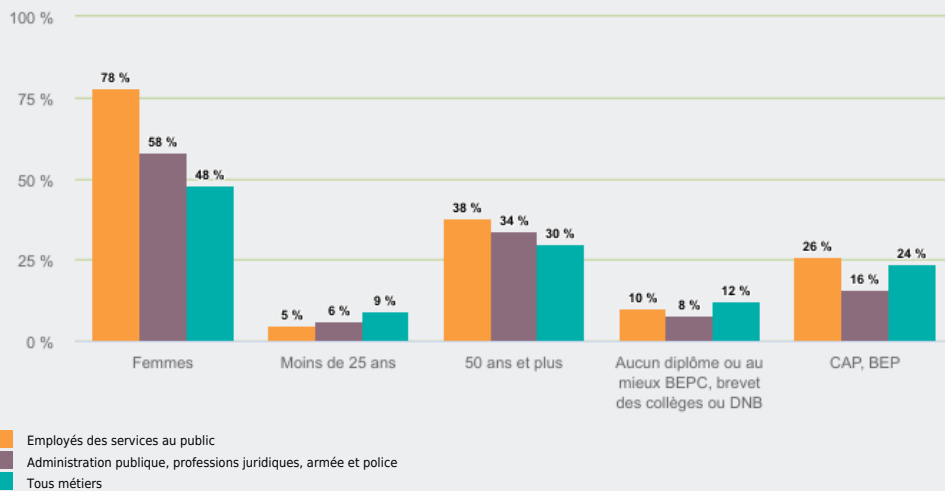

MÉTIERS

FAMILLES PROFESSIONNELLES
DÉTAILLÉES

EMPLOYÉS DES SERVICES AU PUBLIC

EMPLOI

QUI EXERCE CE **MÉTIER** EN RÉGION ?

L'ÂGE DES PERSONNES EXERÇANT CE MÉTIER

38 %

des personnes exerçant ce métier ont 50 ans ou plus

71 640

personnes exercent ce métier, soit

2,1 %

des emplois de la région en 2020

- 11 %

d'emploi entre 2008 et 2020 dans ce métier (+ 7 % tous métiers)

78 %

de femmes (48 % tous métiers)

LE NIVEAU DE FORMATION DES PERSONNES EXERÇANT CE MÉTIER

34 %

des personnes exerçant ce métier ont un diplôme d'études supérieures

LES PERSONNES EXERÇANT CE MÉTIER PAR DÉPARTEMENT

24,2 % des personnes exerçant ce métier se situent dans le département du Rhône (27,7 % tous métiers)

LES MÉTIERS À UN NIVEAU PLUS DÉTAILLÉ

93 % des personnes exerçant ce métier sont «Adjoint administratifs de la fonction publique (y.c. enseignement)»

LES PUBLICS DU PIC EXERÇANT CE MÉTIER

Source : Insee - RP au lieu de résidence, RP au lieu de travail .