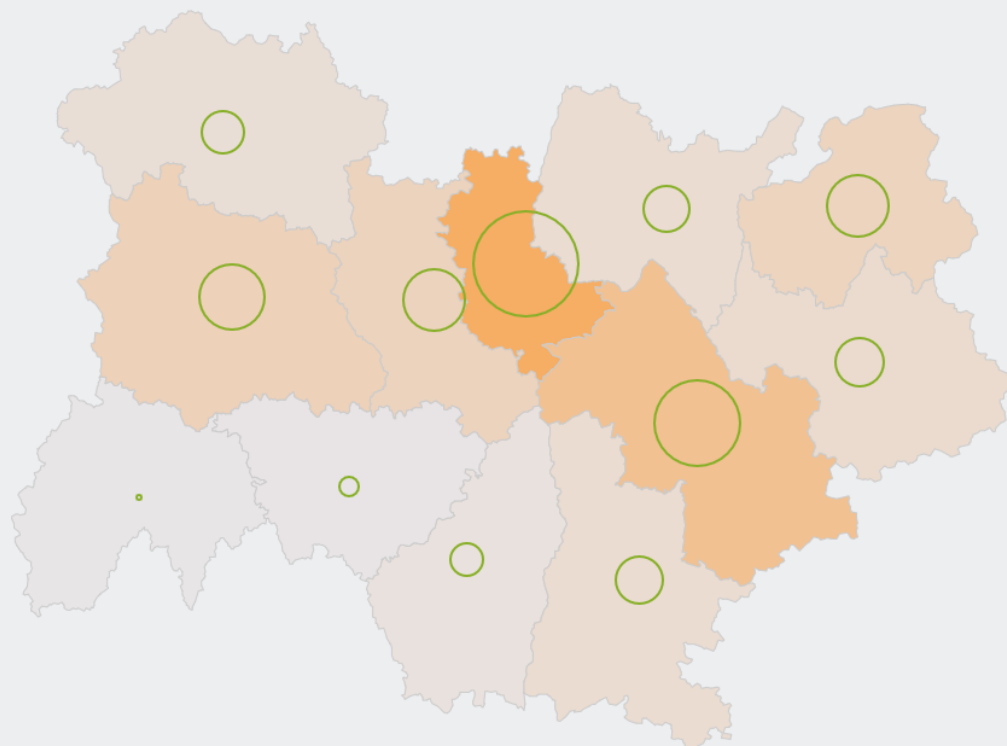

71 640

personnes exercent ce métier, soit

2,1 %

des emplois de la région en 2020

- 11 %

d'emploi entre 2008 et 2020 dans ce métier (+ 7 % tous métiers)

78 %

de femmes (48 % tous métiers)

LE NIVEAU DE FORMATION DES PERSONNES EXERÇANT CE MÉTIER

34 %

des personnes exerçant ce métier ont un diplôme d'études supérieures

LES PERSONNES EXERÇANT CE MÉTIER PAR DÉPARTEMENT

24,2 % des personnes exerçant ce métier se situent dans le département du Rhône (27,7 % tous métiers)

LES MÉTIERS À UN NIVEAU PLUS DÉTAILLÉ

93 % des personnes exerçant ce métier sont «Adjoint administratifs de la fonction publique (y.c. enseignement)»

LES PUBLICS DU PIC EXERÇANT CE MÉTIER

Source : Insee - RP au lieu de résidence, RP au lieu de travail .