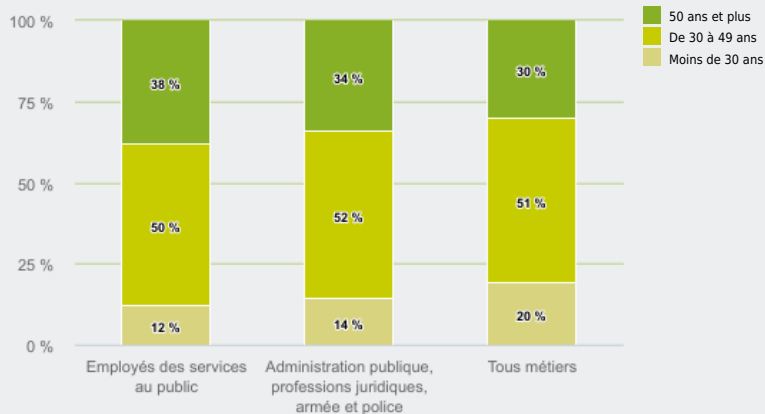

MÉTIERS

FAMILLES PROFESSIONNELLES
DÉTAILLÉES

EMPLOYÉS DES SERVICES AU PUBLIC

EMPLOI

QUI EXERCE CE **MÉTIER** EN RÉGION ?

L'ÂGE DES PERSONNES EXERÇANT CE MÉTIER

38 %

des personnes exerçant ce métier ont 50 ans ou plus

71 640

personnes exercent ce métier, soit

2,1 %

des emplois de la région en 2020

- 11 %

d'emploi entre 2008 et 2020 dans ce métier (+ 7 % tous métiers)

78 %

de femmes (48 % tous métiers)