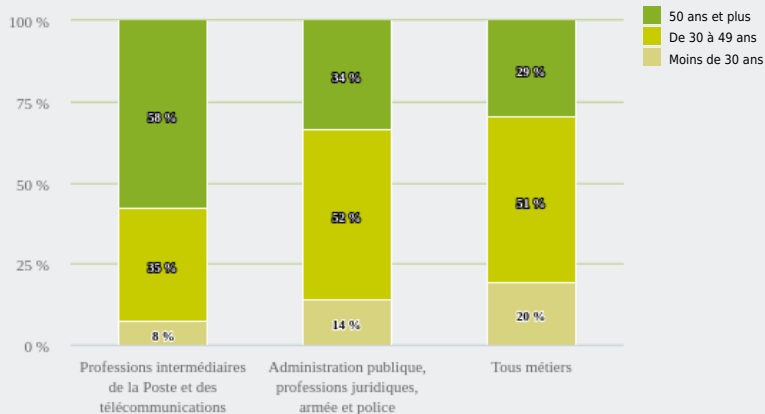

MÉTIERS

FAMILLES PROFESSIONNELLES
DÉTAILLÉES

PROFESSIONS INTERMÉDIAIRES DE LA POSTE ET DES
TÉLÉCOMMUNICATIONS

EMPLOI

QUI EXERCE CE **MÉTIER** EN RÉGION ?

L'ÂGE DES PERSONNES EXERÇANT CE MÉTIER

58 %

des personnes exerçant ce métier ont 50 ans ou plus

3 430

personnes exercent ce métier, soit

0,1 %

des emplois de la région en 2020

- 41 %

d'emploi entre 2008 et 2020 dans ce métier (+ 7 % tous métiers)

58 %

de femmes (48 % tous métiers)