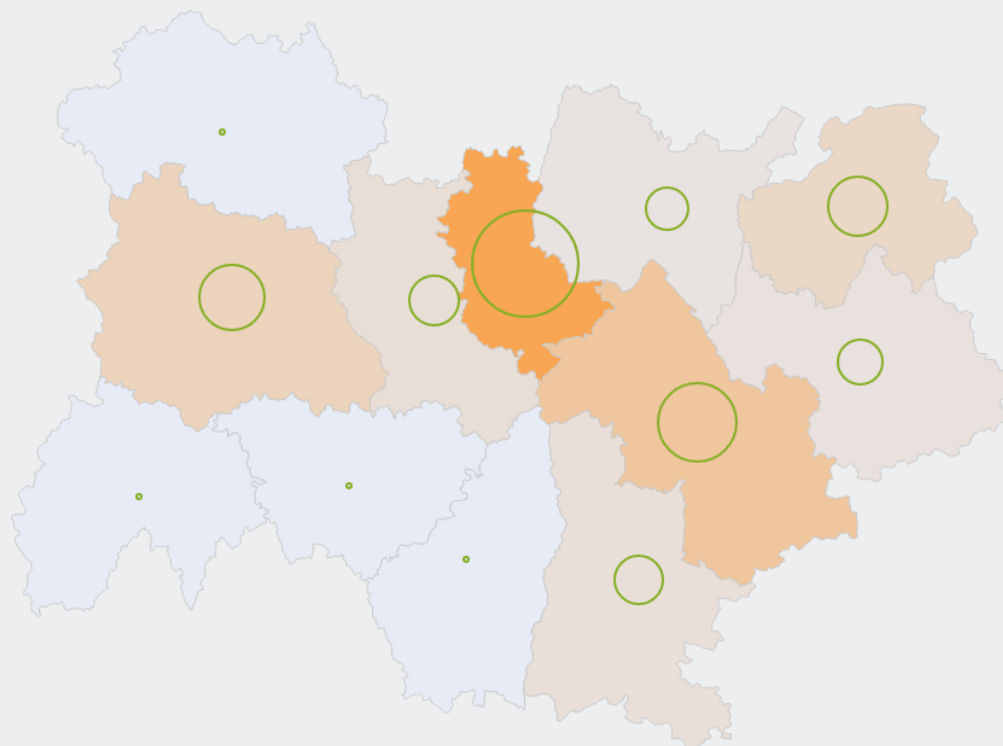

3 430

personnes exercent ce métier, soit

0,1 %

des emplois de la région en 2020

- 41 %

d'emploi entre 2008 et 2020 dans ce métier (+ 7 % tous métiers)

58 %

de femmes (48 % tous métiers)

LE NIVEAU DE FORMATION DES PERSONNES EXERÇANT CE MÉTIER

42 %

des personnes exerçant ce métier ont un baccalauréat (général, technologique, professionnel)

LES PERSONNES EXERÇANT CE MÉTIER PAR DÉPARTEMENT

29,6 % des personnes exerçant ce métier se situent dans le département du Rhône (27,7 % tous métiers)

LES MÉTIERS À UN NIVEAU PLUS DÉTAILLÉ

83 % des personnes exerçant ce métier sont «Professions intermédiaires de la Poste»

LES PUBLICS DU PIC EXERÇANT CE MÉTIER

EMPLOI / QUI EXERCE CE MÉTIER EN RÉGION ?

 Source : Insee - RP au lieu de résidence, RP au lieu de travail .