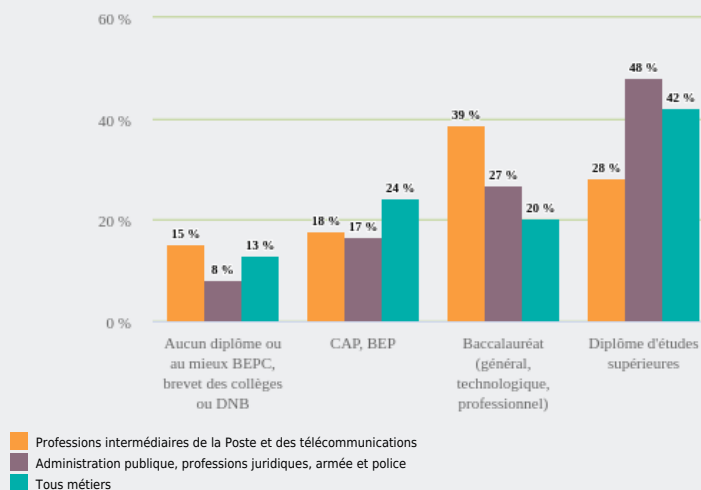

MÉTIERS

FAMILLES PROFESSIONNELLES
DÉTAILLÉES

PROFESSIONS INTERMÉDIAIRES DE LA POSTE ET DES
TÉLÉCOMMUNICATIONS

EMPLOI

QUI EXERCE CE **MÉTIER** EN RÉGION ?

L'ÂGE DES PERSONNES EXERÇANT CE MÉTIER

58 %

des personnes exerçant ce métier ont 50 ans ou plus

3 430

personnes exercent ce métier, soit

0,1 %

des emplois de la région en 2020

- 41 %

d'emploi entre 2008 et 2020 dans ce métier (+ 7 % tous métiers)

58 %

de femmes (48 % tous métiers)

LE NIVEAU DE FORMATION DES PERSONNES EXERÇANT CE MÉTIER

42 %

des personnes exerçant ce métier ont un baccalauréat (général, technologique, professionnel)

LES PERSONNES EXERÇANT CE MÉTIER PAR DÉPARTEMENT

29,6 % des personnes exerçant ce métier se situent dans le département du Rhône (27,7 % tous métiers)

LES MÉTIERS À UN NIVEAU PLUS DÉTAILLÉ

83 % des personnes exerçant ce métier sont «Professions intermédiaires de la Poste»

LES PUBLICS DU PIC EXERÇANT CE MÉTIER

EMPLOI / QUI EXERCE CE MÉTIER EN RÉGION ?

 Source : Insee - RP au lieu de résidence, RP au lieu de travail .