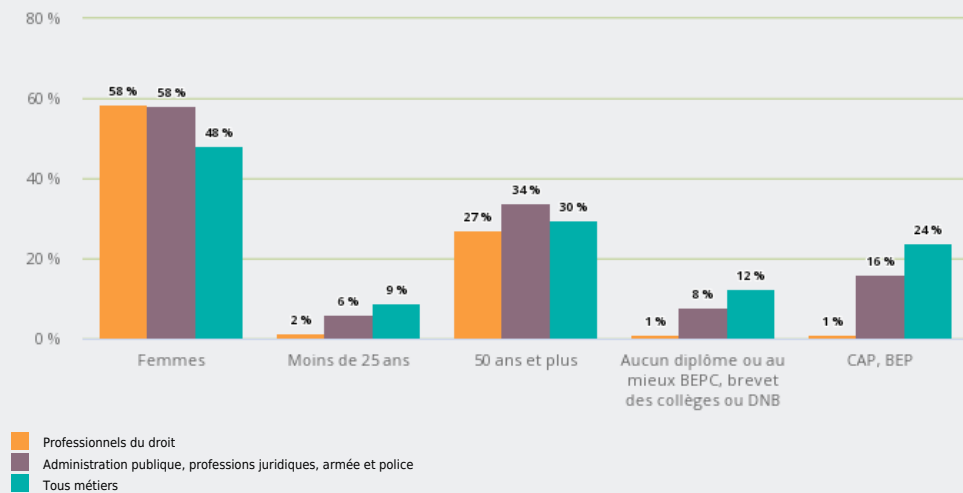

MÉTIERS

FAMILLES PROFESSIONNELLES
DÉTAILLÉES

PROFESSIONNELS DU DROIT

EMPLOI

QUI EXERCE CE **MÉTIER** EN RÉGION ?

L'ÂGE DES PERSONNES EXERÇANT CE MÉTIER

27 %

des personnes exerçant ce métier ont 50 ans ou plus

10 950

personnes exercent ce métier, soit

0,3 %

des emplois de la région en 2020

+ 51 %

d'emploi entre 2008 et 2020 dans ce métier (+ 7 % tous métiers)

57 %

de femmes (48 % tous métiers)

LE NIVEAU DE FORMATION DES PERSONNES EXERÇANT CE MÉTIER

96 %

des personnes exerçant ce métier ont un diplôme d'études supérieures

LES PERSONNES EXERÇANT CE MÉTIER PAR DÉPARTEMENT

40,6 % des personnes exerçant ce métier se situent dans le département du Rhône (27,7 % tous métiers)

Personnes exerçant ce métier en %
0 20 40 60 Personnes exerçant ce métier

LES MÉTIERS À UN NIVEAU PLUS DÉTAILLÉ

58 % des personnes exerçant ce métier sont «Avocats»

LES PUBLICS DU PIC EXERÇANT CE MÉTIER

Source : Insee - RP au lieu de résidence, RP au lieu de travail .