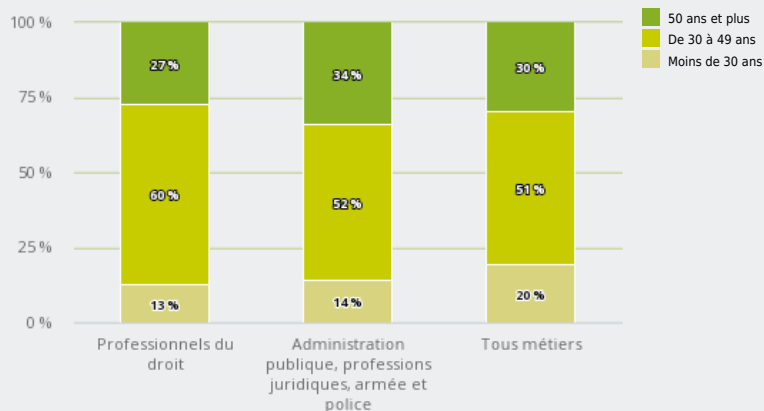

MÉTIERS

FAMILLES PROFESSIONNELLES
DÉTAILLÉES

PROFESSIONNELS DU DROIT

EMPLOI

QUI EXERCE CE **MÉTIER** EN RÉGION ?

L'ÂGE DES PERSONNES EXERÇANT CE MÉTIER

27 %

des personnes exerçant ce métier ont 50 ans ou plus

10 950

personnes exercent ce métier, soit

0,3 %

des emplois de la région en 2020

+ 51 %

d'emploi entre 2008 et 2020 dans ce métier (+ 7 % tous métiers)

57 %

de femmes (48 % tous métiers)