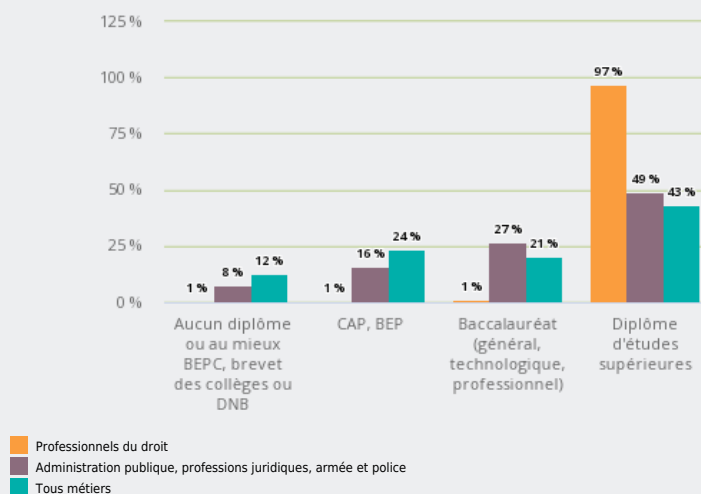

MÉTIERS

FAMILLES PROFESSIONNELLES
DÉTAILLÉES

PROFESSIONNELS DU DROIT

EMPLOI

QUI EXERCE CE **MÉTIER** EN RÉGION ?

L'ÂGE DES PERSONNES EXERÇANT CE MÉTIER

27 %

des personnes exerçant ce métier ont 50 ans ou plus

10 950

personnes exercent ce métier, soit

0,3 %

des emplois de la région en 2020

+ 51 %

d'emploi entre 2008 et 2020 dans ce métier (+ 7 % tous métiers)

57 %

de femmes (48 % tous métiers)

LE NIVEAU DE FORMATION DES PERSONNES EXERÇANT CE MÉTIER

96 %

des personnes exerçant ce métier ont un diplôme d'études supérieures

LES PERSONNES EXERÇANT CE MÉTIER PAR DÉPARTEMENT

40,6 % des personnes exerçant ce métier se situent dans le département du Rhône (27,7 % tous métiers)

Personnes exerçant ce métier en %
0 20 40 60 Personnes exerçant ce métier

LES MÉTIERS À UN NIVEAU PLUS DÉTAILLÉ

58 % des personnes exerçant ce métier sont «Avocats»

LES PUBLICS DU PIC EXERÇANT CE MÉTIER

Source : Insee - RP au lieu de résidence, RP au lieu de travail .