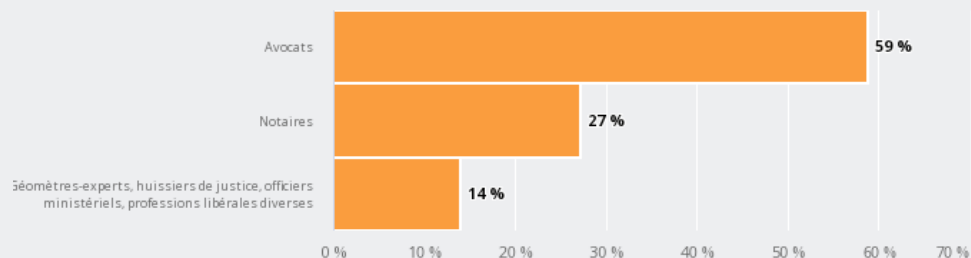

MÉTIERS

FAMILLES PROFESSIONNELLES
DÉTAILLÉES

PROFESSIONNELS DU DROIT

EMPLOI

QUI EXERCE CE **MÉTIER** EN RÉGION ?

L'ÂGE DES PERSONNES EXERÇANT CE MÉTIER

27 %

des personnes exerçant ce métier ont 50 ans ou plus

10 950

personnes exercent ce métier, soit

0,3 %

des emplois de la région en 2020

+ 51 %

d'emploi entre 2008 et 2020 dans ce métier (+ 7 % tous métiers)

57 %

de femmes (48 % tous métiers)

LE NIVEAU DE FORMATION DES PERSONNES EXERÇANT CE MÉTIER

96 %

des personnes exerçant ce métier ont un diplôme d'études supérieures

LES PERSONNES EXERÇANT CE MÉTIER PAR DÉPARTEMENT

40,6 % des personnes exerçant ce métier se situent dans le département du Rhône (27,7 % tous métiers)

Personnes exerçant ce métier en %
0 20 40 60 Personnes exerçant ce métier

LES MÉTIERS À UN NIVEAU PLUS DÉTAILLÉ

58 % des personnes exerçant ce métier sont «Avocats»

LES PUBLICS DU PIC EXERÇANT CE MÉTIER

Source : Insee - RP au lieu de résidence, RP au lieu de travail .