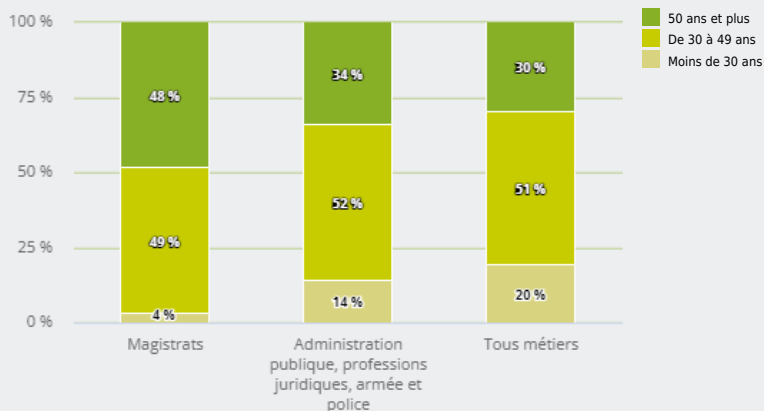

MÉTIERS

FAMILLES PROFESSIONNELLES
DÉTAILLÉES

MAGISTRATS

EMPLOI

QUI EXERCE CE **MÉTIER** EN RÉGION ?

L'ÂGE DES PERSONNES EXERÇANT CE MÉTIER

45 %

des personnes exerçant ce métier ont 50 ans ou plus

940

personnes exercent ce métier, soit

0,0 %

des emplois de la région en 2020

- 13 %

d'emploi entre 2008 et 2020 dans ce métier (+ 7 % tous métiers)

69 %

de femmes (48 % tous métiers)