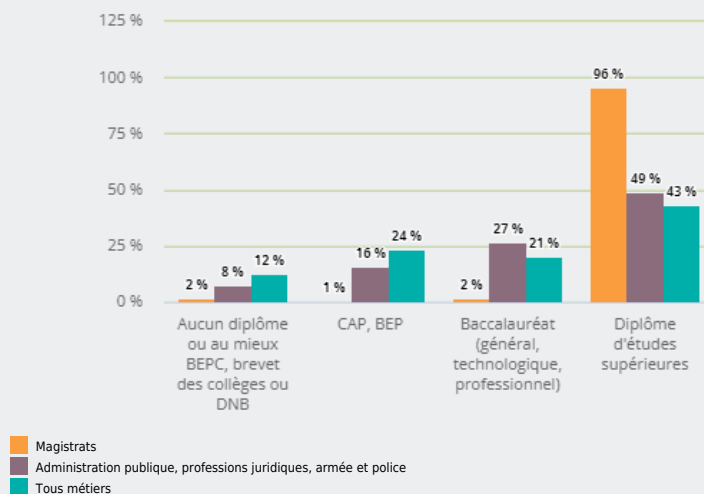

MÉTIERS

FAMILLES PROFESSIONNELLES
DÉTAILLÉES

MAGISTRATS

EMPLOI

QUI EXERCE CE **MÉTIER** EN RÉGION ?

L'ÂGE DES PERSONNES EXERÇANT CE MÉTIER

45 %

des personnes exerçant ce métier ont 50 ans ou plus

940

personnes exercent ce métier, soit

0,0 %

des emplois de la région en 2020

- 13 %

d'emploi entre 2008 et 2020 dans ce métier (+ 7 % tous métiers)

69 %

de femmes (48 % tous métiers)

LE NIVEAU DE FORMATION DES PERSONNES EXERÇANT CE MÉTIER

96 %

des personnes exerçant ce métier ont un diplôme d'études supérieures

LES PERSONNES EXERÇANT CE MÉTIER PAR DÉPARTEMENT

33,1 % des personnes exerçant ce métier se situent dans le département du Rhône (27,7 % tous métiers)