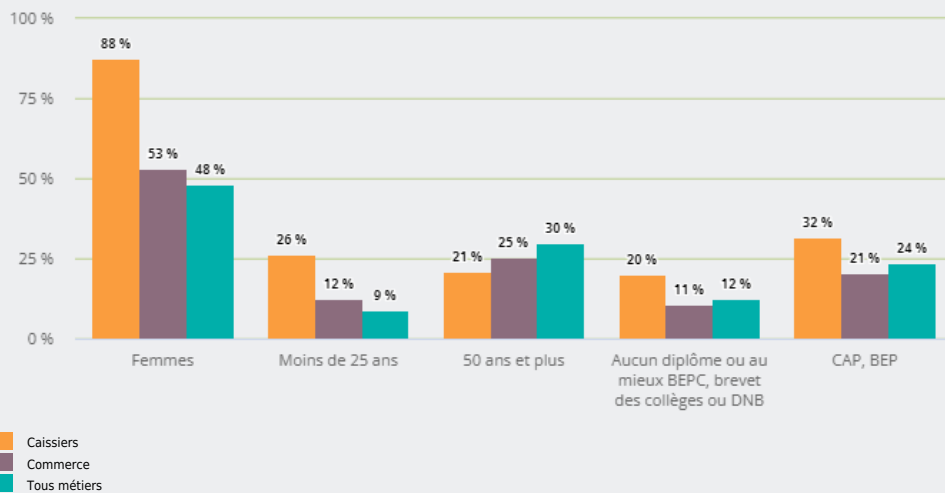

MÉTIERS

FAMILLES PROFESSIONNELLES
DÉTAILLÉES

CAISSIERS

EMPLOI

QUI EXERCE CE **MÉTIER** EN RÉGION ?

L'ÂGE DES PERSONNES EXERÇANT CE MÉTIER

22 %

des personnes exerçant ce métier ont 50 ans ou plus

23 380

personnes exercent ce métier, soit

0,7 %

des emplois de la région en 2020

- 25 %

d'emploi entre 2008 et 2020 dans ce métier (+ 7 % tous métiers)

87 %

de femmes (48 % tous métiers)

LE NIVEAU DE FORMATION DES PERSONNES EXERÇANT CE MÉTIER

33 %

des personnes exerçant ce métier ont un baccalauréat (général, technologique, professionnel)

LES PERSONNES EXERÇANT CE MÉTIER PAR DÉPARTEMENT

21,4 % des personnes exerçant ce métier se situent dans le département du Rhône (27,7 % tous métiers)

LES MÉTIERS À UN NIVEAU PLUS DÉTAILLÉ

95 % des personnes exerçant ce métier sont «Caissiers de magasin»

LES PUBLICS DU PIC EXERÇANT CE MÉTIER

Source : Insee - RP au lieu de résidence, RP au lieu de travail .