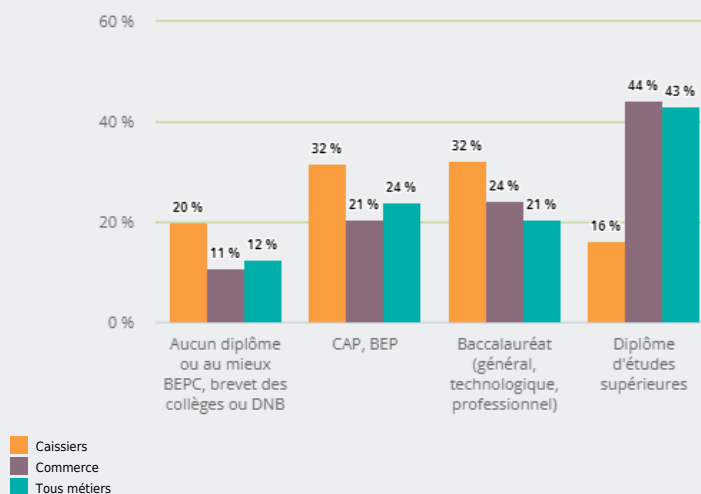

MÉTIERS

FAMILLES PROFESSIONNELLES
DÉTAILLÉES

CAISSIERS

EMPLOI

QUI EXERCE CE **MÉTIER** EN RÉGION ?

L'ÂGE DES PERSONNES EXERÇANT CE MÉTIER

22 %

des personnes exerçant ce métier ont 50 ans ou plus

23 380

personnes exercent ce métier, soit

0,7 %

des emplois de la région en 2020

- 25 %

d'emploi entre 2008 et 2020 dans ce métier (+ 7 % tous métiers)

87 %

de femmes (48 % tous métiers)

LE NIVEAU DE FORMATION DES PERSONNES EXERÇANT CE MÉTIER

33 %

des personnes exerçant ce métier ont un baccalauréat (général, technologique, professionnel)

LES PERSONNES EXERÇANT CE MÉTIER PAR DÉPARTEMENT

21,4 % des personnes exerçant ce métier se situent dans le département du Rhône (27,7 % tous métiers)

LES MÉTIERS À UN NIVEAU PLUS DÉTAILLÉ

95 % des personnes exerçant ce métier sont «Caissiers de magasin»

LES PUBLICS DU PIC EXERÇANT CE MÉTIER

Source : Insee - RP au lieu de résidence, RP au lieu de travail .