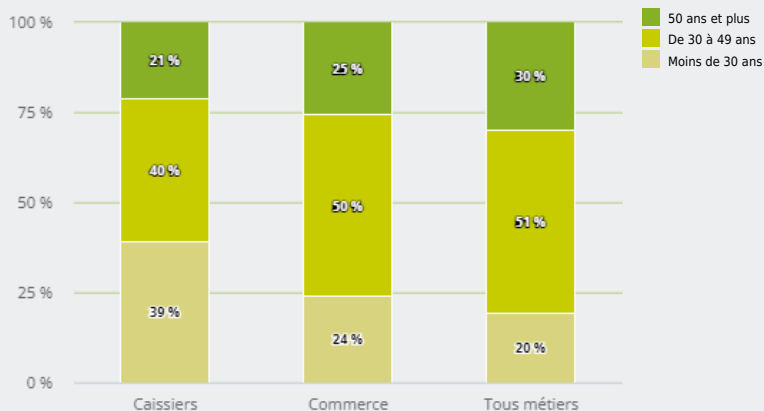

MÉTIERS

FAMILLES PROFESSIONNELLES
DÉTAILLÉES

CAISSIERS

EMPLOI

QUI EXERCE CE **MÉTIER** EN RÉGION ?

L'ÂGE DES PERSONNES EXERÇANT CE MÉTIER

22 %

des personnes exerçant ce métier ont 50 ans ou plus

23 380

personnes exercent ce métier, soit

0,7 %

des emplois de la région en 2020

- 25 %

d'emploi entre 2008 et 2020 dans ce métier (+ 7 % tous métiers)

87 %

de femmes (48 % tous métiers)