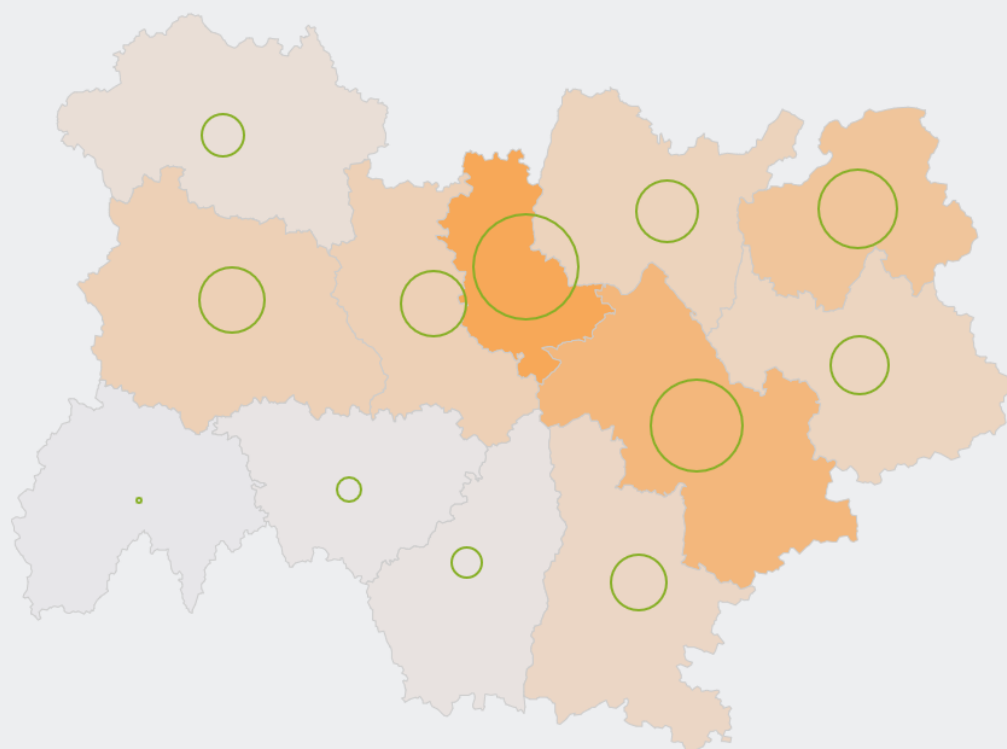

23 380

personnes exercent ce métier, soit

0,7 %

des emplois de la région en 2020

- 25 %

d'emploi entre 2008 et 2020 dans ce métier (+ 7 % tous métiers)

87 %

de femmes (48 % tous métiers)

LE NIVEAU DE FORMATION DES PERSONNES EXERÇANT CE MÉTIER

33 %

des personnes exerçant ce métier ont un baccalauréat (général, technologique, professionnel)

LES PERSONNES EXERÇANT CE MÉTIER PAR DÉPARTEMENT

21,4 % des personnes exerçant ce métier se situent dans le département du Rhône (27,7 % tous métiers)

LES MÉTIERS À UN NIVEAU PLUS DÉTAILLÉ

95 % des personnes exerçant ce métier sont «Caissiers de magasin»

LES PUBLICS DU PIC EXERÇANT CE MÉTIER

Source : Insee - RP au lieu de résidence, RP au lieu de travail .