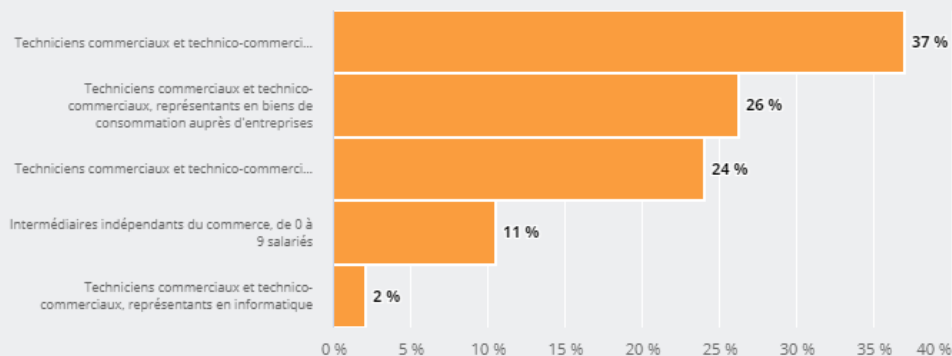

MÉTIERS

FAMILLES PROFESSIONNELLES
DÉTAILLÉES

ATTACHÉS COMMERCIAUX

EMPLOI

QUI EXERCE CE **MÉTIER** EN RÉGION ?

L'ÂGE DES PERSONNES EXERÇANT CE MÉTIER

26 %

des personnes exerçant ce métier ont 50 ans ou plus

69 870

personnes exercent ce métier, soit

2,0 %

des emplois de la région en 2020

+ 17 %

d'emploi entre 2008 et 2020 dans ce métier (+ 7 % tous métiers)

37 %

de femmes (48 % tous métiers)

LE NIVEAU DE FORMATION DES PERSONNES EXERÇANT CE MÉTIER

58 %

des personnes exerçant ce métier ont un diplôme d'études supérieures

LES PERSONNES EXERÇANT CE MÉTIER PAR DÉPARTEMENT

34,4 % des personnes exerçant ce métier se situent dans le département du Rhône (27,7 % tous métiers)

LES MÉTIERS À UN NIVEAU PLUS DÉTAILLÉ

36 % des personnes exerçant ce métier sont «Techniciens commerciaux et technico-commerciaux, représentants en biens d'équipement, en biens intermédiaires, commerce interindustriel (hors informatique)»