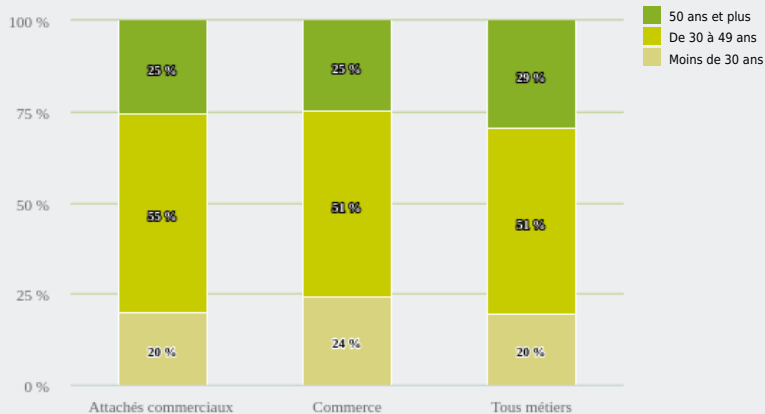

MÉTIERS

FAMILLES PROFESSIONNELLES
DÉTAILLÉES

ATTACHÉS COMMERCIAUX

EMPLOI

QUI EXERCE CE **MÉTIER** EN RÉGION ?

L'ÂGE DES PERSONNES EXERÇANT CE MÉTIER

26 %

des personnes exerçant ce métier ont 50 ans ou plus

69 870

personnes exercent ce métier, soit

2,0 %

des emplois de la région en 2020

+ 17 %

d'emploi entre 2008 et 2020 dans ce métier (+ 7 % tous métiers)

37 %

de femmes (48 % tous métiers)