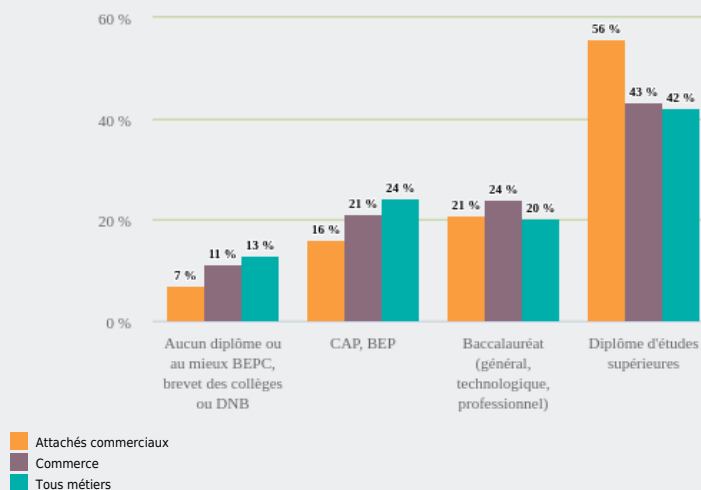

MÉTIERS

FAMILLES PROFESSIONNELLES
DÉTAILLÉES

ATTACHÉS COMMERCIAUX

EMPLOI

QUI EXERCE CE **MÉTIER** EN RÉGION ?

L'ÂGE DES PERSONNES EXERÇANT CE MÉTIER

26 %

des personnes exerçant ce métier ont 50 ans ou plus

69 870

personnes exercent ce métier, soit

2,0 %

des emplois de la région en 2020

+ 17 %

d'emploi entre 2008 et 2020 dans ce métier (+ 7 % tous métiers)

37 %

de femmes (48 % tous métiers)

LE NIVEAU DE FORMATION DES PERSONNES EXERÇANT CE MÉTIER

58 %

des personnes exerçant ce métier ont un diplôme d'études supérieures

LES PERSONNES EXERÇANT CE MÉTIER PAR DÉPARTEMENT

34,4 % des personnes exerçant ce métier se situent dans le département du Rhône (27,7 % tous métiers)

LES MÉTIERS À UN NIVEAU PLUS DÉTAILLÉ

36 % des personnes exerçant ce métier sont «Techniciens commerciaux et technico-commerciaux, représentants en biens d'équipement, en biens intermédiaires, commerce interindustriel (hors informatique)»