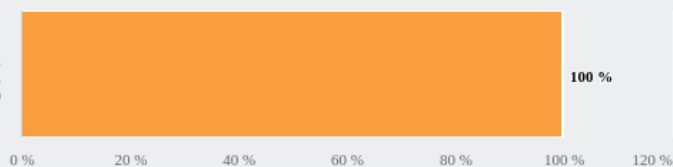

LES MÉTIERS À UN NIVEAU PLUS DÉTAILLÉ

100 % des personnes exerçant ce métier sont «Techniciens commerciaux et technico-commerciaux, représentants auprès de particuliers (hors banque, assurance, informatique)»

Techniciens commerciaux et technico-commerciaux, représentants auprès de particuliers (hors banque, assurance, informatique)