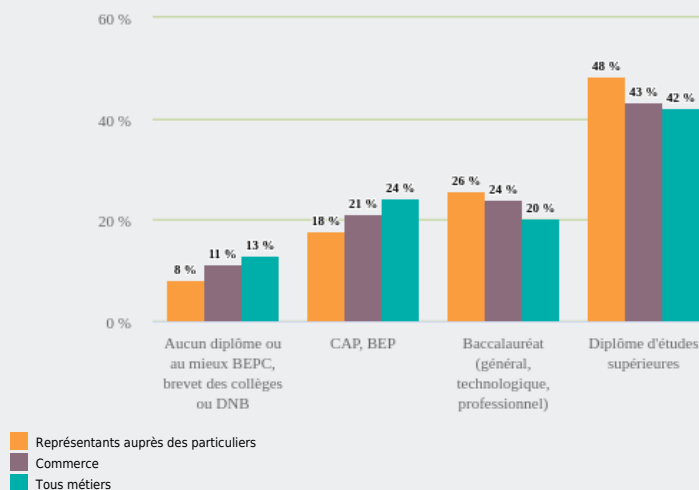

MÉTIERS

FAMILLES PROFESSIONNELLES
DÉTAILLÉES

REPRÉSENTANTS AUPRÈS DES PARTICULIERS

EMPLOI

QUI EXERCE CE **MÉTIER** EN RÉGION ?

L'ÂGE DES PERSONNES EXERÇANT CE MÉTIER

22 %

des personnes exerçant ce métier ont 50 ans ou plus

14 660

personnes exercent ce métier, soit

0,4 %

des emplois de la région en 2020

- 18 %

d'emploi entre 2008 et 2020 dans ce métier (+ 7 % tous métiers)

46 %

de femmes (48 % tous métiers)

LE NIVEAU DE FORMATION DES PERSONNES EXERÇANT CE MÉTIER

50 %

des personnes exerçant ce métier ont un diplôme d'études supérieures

LES PERSONNES EXERÇANT CE MÉTIER PAR DÉPARTEMENT

31,6 % des personnes exerçant ce métier se situent dans le département du Rhône (27,7 % tous métiers)

Personnes exerçant ce métier en %
0 10 20 30 40
Personnes exerçant ce métier

LES MÉTIERS À UN NIVEAU PLUS DÉTAILLÉ

100 % des personnes exerçant ce métier sont «Techniciens commerciaux et technico-commerciaux, représentants auprès de particuliers (hors banque, assurance, informatique)»