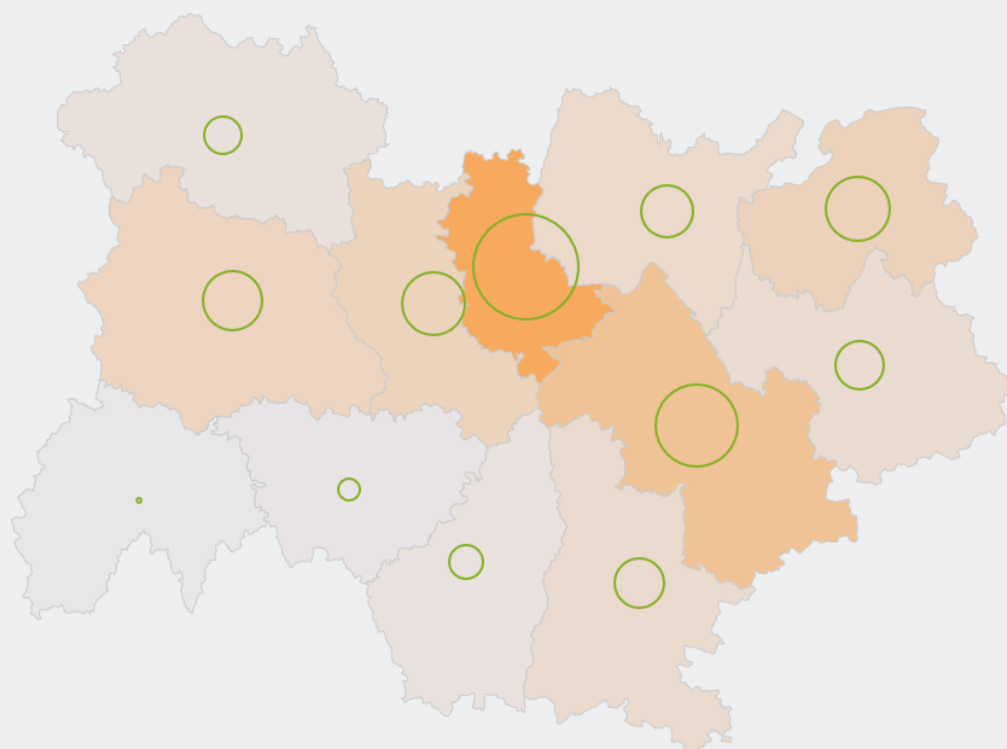

97 080

personnes exercent ce métier, soit

2,8 %

des emplois de la région en 2020

+ 20 %

d'emploi entre 2008 et 2020 dans ce métier (+ 7 % tous métiers)

72 %

de femmes (48 % tous métiers)

LE NIVEAU DE FORMATION DES PERSONNES EXERÇANT CE MÉTIER

37 %

des personnes exerçant ce métier ont un CAP, BEP

LES PERSONNES EXERÇANT CE MÉTIER PAR DÉPARTEMENT

25,0 % des personnes exerçant ce métier se situent dans le département du Rhône (27,7 % tous métiers)