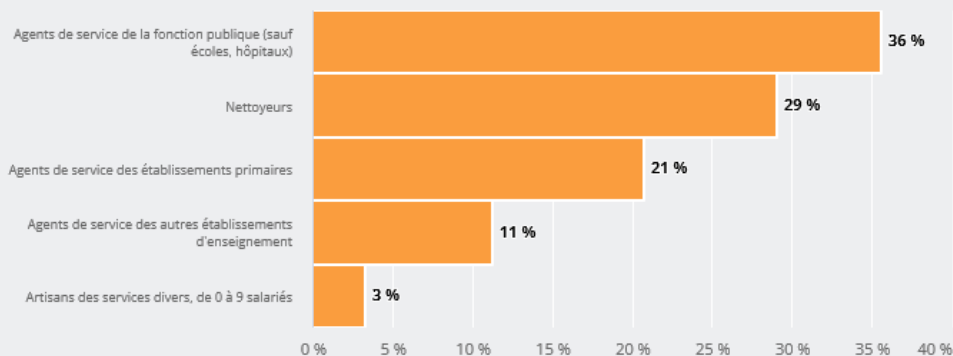

MÉTIERS

FAMILLES PROFESSIONNELLES
DÉTAILLÉES

AGENTS D'ENTRETIEN DE LOCAUX

EMPLOI

QUI EXERCE CE **MÉTIER** EN RÉGION ?

L'ÂGE DES PERSONNES EXERÇANT CE MÉTIER

43 %

des personnes exerçant ce métier ont 50 ans ou plus

97 080

personnes exercent ce métier, soit

2,8 %

des emplois de la région en 2020

+ 20 %

d'emploi entre 2008 et 2020 dans ce métier (+ 7 % tous métiers)

72 %

de femmes (48 % tous métiers)

LE NIVEAU DE FORMATION DES PERSONNES EXERÇANT CE MÉTIER

37 %

des personnes exerçant ce métier ont un CAP, BEP

LES PERSONNES EXERÇANT CE MÉTIER PAR DÉPARTEMENT

25,0 % des personnes exerçant ce métier se situent dans le département du Rhône (27,7 % tous métiers)

LES MÉTIERS À UN NIVEAU PLUS DÉTAILLÉ

35 % des personnes exerçant ce métier sont «Agents de service de la fonction publique (sauf écoles, hôpitaux)»

LES PUBLICS DU PIC EXERÇANT CE MÉTIER

Source : Insee - RP au lieu de résidence, RP au lieu de travail .