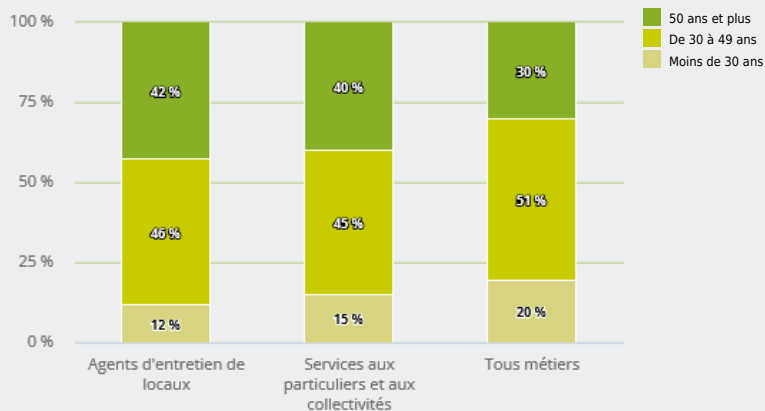

MÉTIERS

FAMILLES PROFESSIONNELLES
DÉTAILLÉES

AGENTS D'ENTRETIEN DE LOCAUX

EMPLOI

QUI EXERCE CE **MÉTIER** EN RÉGION ?

L'ÂGE DES PERSONNES EXERÇANT CE MÉTIER

43 %

des personnes exerçant ce métier ont 50 ans ou plus

97 080

personnes exercent ce métier, soit

2,8 %

des emplois de la région en 2020

+ 20 %

d'emploi entre 2008 et 2020 dans ce métier (+ 7 % tous métiers)

72 %

de femmes (48 % tous métiers)