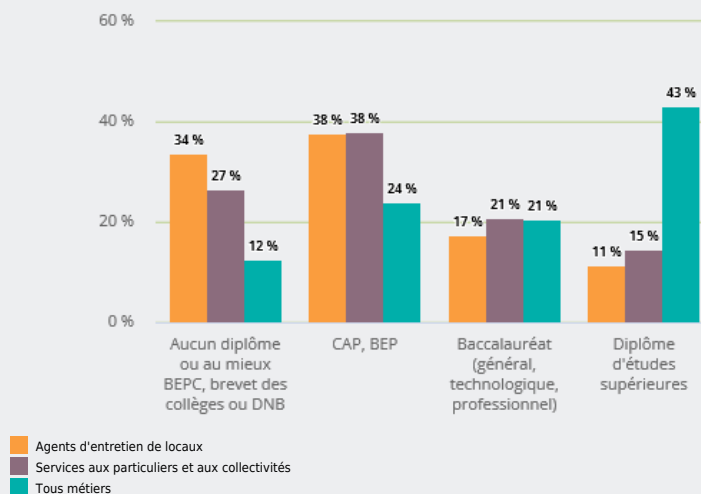

MÉTIERS

FAMILLES PROFESSIONNELLES
DÉTAILLÉES

AGENTS D'ENTRETIEN DE LOCAUX

EMPLOI

QUI EXERCE CE **MÉTIER** EN RÉGION ?

L'ÂGE DES PERSONNES EXERÇANT CE MÉTIER

43 %

des personnes exerçant ce métier ont 50 ans ou plus

97 080

personnes exercent ce métier, soit

2,8 %

des emplois de la région en 2020

+ 20 %

d'emploi entre 2008 et 2020 dans ce métier (+ 7 % tous métiers)

72 %

de femmes (48 % tous métiers)

LE NIVEAU DE FORMATION DES PERSONNES EXERÇANT CE MÉTIER

37 %

des personnes exerçant ce métier ont un CAP, BEP

LES PERSONNES EXERÇANT CE MÉTIER PAR DÉPARTEMENT

25,0 % des personnes exerçant ce métier se situent dans le département du Rhône (27,7 % tous métiers)