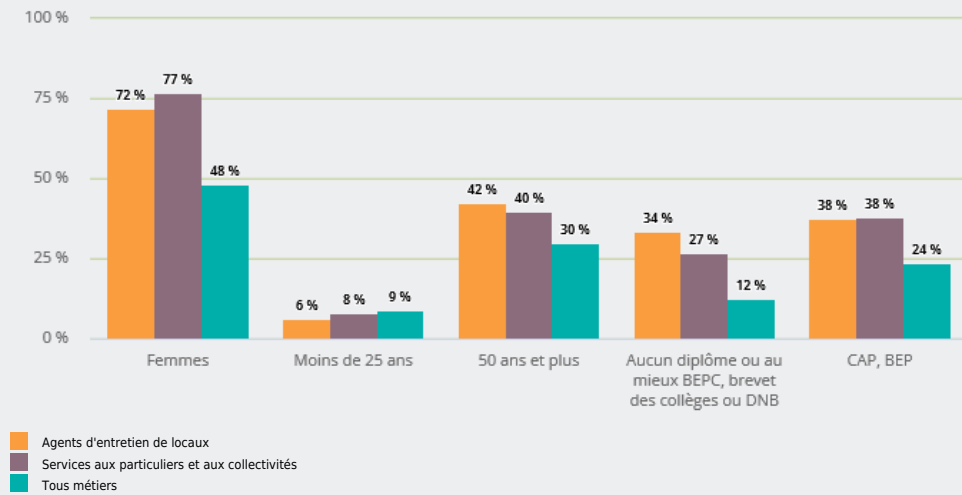

MÉTIERS

FAMILLES PROFESSIONNELLES
DÉTAILLÉES

AGENTS D'ENTRETIEN DE LOCAUX

EMPLOI

QUI EXERCE CE **MÉTIER** EN RÉGION ?

L'ÂGE DES PERSONNES EXERÇANT CE MÉTIER

43 %

des personnes exerçant ce métier ont 50 ans ou plus

97 080

personnes exercent ce métier, soit

2,8 %

des emplois de la région en 2020

+ 20 %

d'emploi entre 2008 et 2020 dans ce métier (+ 7 % tous métiers)

72 %

de femmes (48 % tous métiers)

LE NIVEAU DE FORMATION DES PERSONNES EXERÇANT CE MÉTIER

37 %

des personnes exerçant ce métier ont un CAP, BEP

LES PERSONNES EXERÇANT CE MÉTIER PAR DÉPARTEMENT

25,0 % des personnes exerçant ce métier se situent dans le département du Rhône (27,7 % tous métiers)

LES MÉTIERS À UN NIVEAU PLUS DÉTAILLÉ

35 % des personnes exerçant ce métier sont «Agents de service de la fonction publique (sauf écoles, hôpitaux)»

LES PUBLICS DU PIC EXERÇANT CE MÉTIER

Source : Insee - RP au lieu de résidence, RP au lieu de travail .