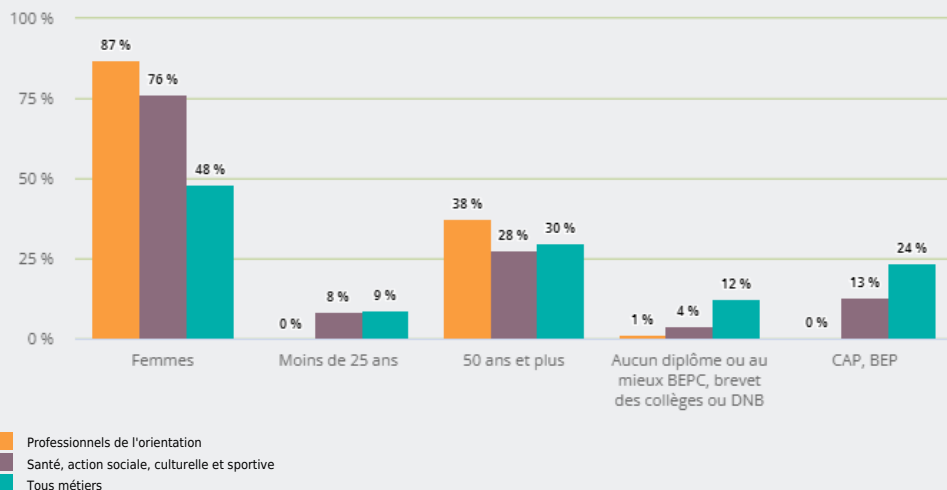

MÉTIERS

FAMILLES PROFESSIONNELLES
DÉTAILLÉES

PROFESSIONNELS DE L'ORIENTATION

EMPLOI

QUI EXERCE CE **MÉTIER** EN RÉGION ?

L'ÂGE DES PERSONNES EXERÇANT CE MÉTIER

38 %

des personnes exerçant ce métier ont 50 ans ou plus

1 120

personnes exercent ce métier, soit

0,0 %

des emplois de la région en 2020

- 12 %

d'emploi entre 2008 et 2020 dans ce métier (+ 7 % tous métiers)

86 %

de femmes (48 % tous métiers)

LE NIVEAU DE FORMATION DES PERSONNES EXERÇANT CE MÉTIER

96 %

des personnes exerçant ce métier ont un diplôme d'études supérieures

LES PERSONNES EXERÇANT CE MÉTIER PAR DÉPARTEMENT

23,4 % des personnes exerçant ce métier se situent dans le département du Rhône (27,7 % tous métiers)

LES MÉTIERS À UN NIVEAU PLUS DÉTAILLÉ

100 % des personnes exerçant ce métier sont «Psychologues spécialistes de l'orientation scolaire et professionnelle»

LES PUBLICS DU PIC EXERÇANT CE MÉTIER

Source : Insee - RP au lieu de résidence, RP au lieu de travail .