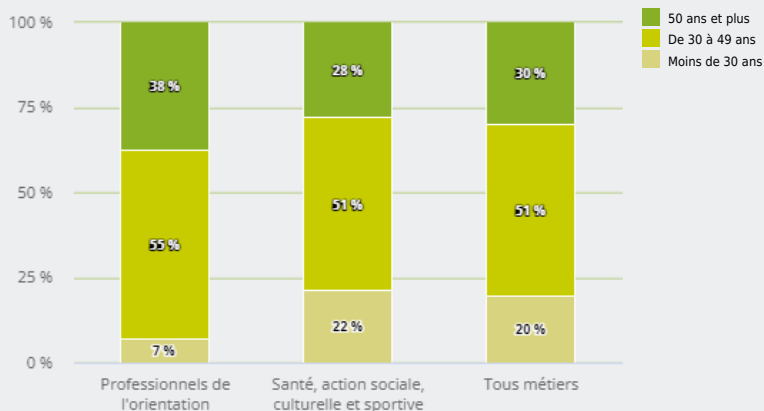

MÉTIERS

FAMILLES PROFESSIONNELLES
DÉTAILLÉES

PROFESSIONNELS DE L'ORIENTATION

EMPLOI

QUI EXERCE CE **MÉTIER** EN RÉGION ?

L'ÂGE DES PERSONNES EXERÇANT CE MÉTIER

38 %

des personnes exerçant ce métier ont 50 ans ou plus

1 120

personnes exercent ce métier, soit

0,0 %

des emplois de la région en 2020

- 12 %

d'emploi entre 2008 et 2020 dans ce métier (+ 7 % tous métiers)

86 %

de femmes (48 % tous métiers)