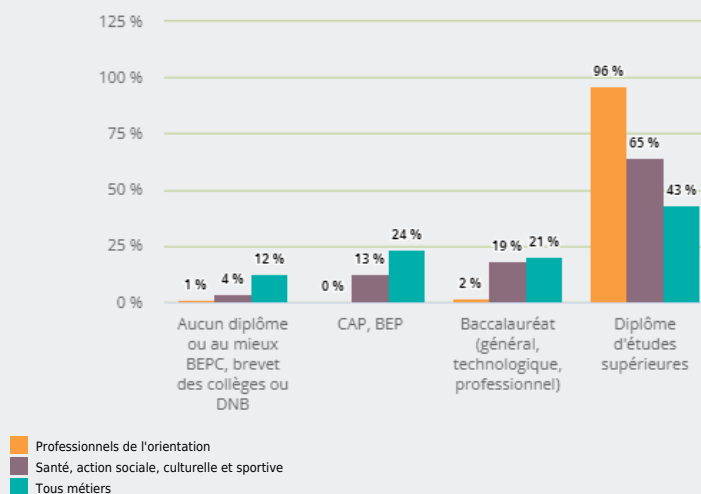

MÉTIERS

FAMILLES PROFESSIONNELLES
DÉTAILLÉES

PROFESSIONNELS DE L'ORIENTATION

EMPLOI

QUI EXERCE CE **MÉTIER** EN RÉGION ?

L'ÂGE DES PERSONNES EXERÇANT CE MÉTIER

38 %

des personnes exerçant ce métier ont 50 ans ou plus

1 120

personnes exercent ce métier, soit

0,0 %

des emplois de la région en 2020

- 12 %

d'emploi entre 2008 et 2020 dans ce métier (+ 7 % tous métiers)

86 %

de femmes (48 % tous métiers)

LE NIVEAU DE FORMATION DES PERSONNES EXERÇANT CE MÉTIER

96 %

des personnes exerçant ce métier ont un diplôme d'études supérieures

LES PERSONNES EXERÇANT CE MÉTIER PAR DÉPARTEMENT

23,4 % des personnes exerçant ce métier se situent dans le département du Rhône (27,7 % tous métiers)