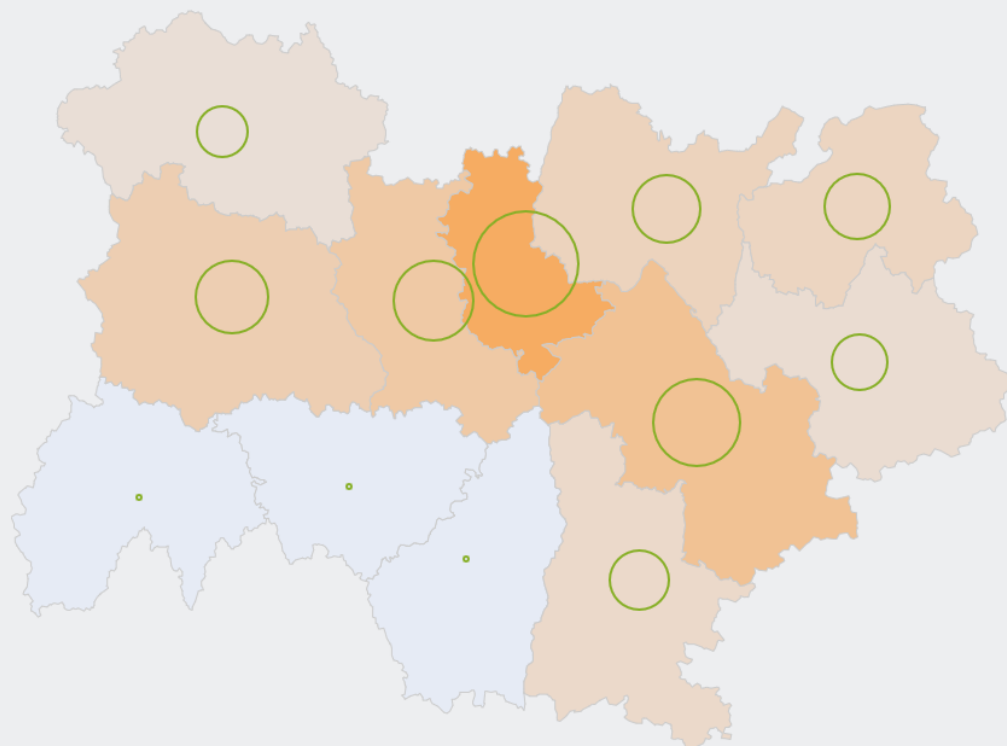

MÉTIERS

FAMILLES PROFESSIONNELLES
DÉTAILLÉES

PROFESSIONNELS DE L'ORIENTATION

EMPLOI

QUI EXERCE CE **MÉTIER** EN RÉGION ?

L'ÂGE DES PERSONNES EXERÇANT CE MÉTIER

38 %

des personnes exerçant ce métier ont 50 ans ou plus

1 120

personnes exercent ce métier, soit

0,0 %

des emplois de la région en 2020

- 12 %

d'emploi entre 2008 et 2020 dans ce métier (+ 7 % tous métiers)

86 %

de femmes (48 % tous métiers)

LE NIVEAU DE FORMATION DES PERSONNES EXERÇANT CE MÉTIER

96 %

des personnes exerçant ce métier ont un diplôme d'études supérieures

LES PERSONNES EXERÇANT CE MÉTIER PAR DÉPARTEMENT

23,4 % des personnes exerçant ce métier se situent dans le département du Rhône (27,7 % tous métiers)

LES MÉTIERS À UN NIVEAU PLUS DÉTAILLÉ

100 % des personnes exerçant ce métier sont «Psychologues spécialistes de l'orientation scolaire et professionnelle»

LES PUBLICS DU PIC EXERÇANT CE MÉTIER

Source : Insee - RP au lieu de résidence, RP au lieu de travail .